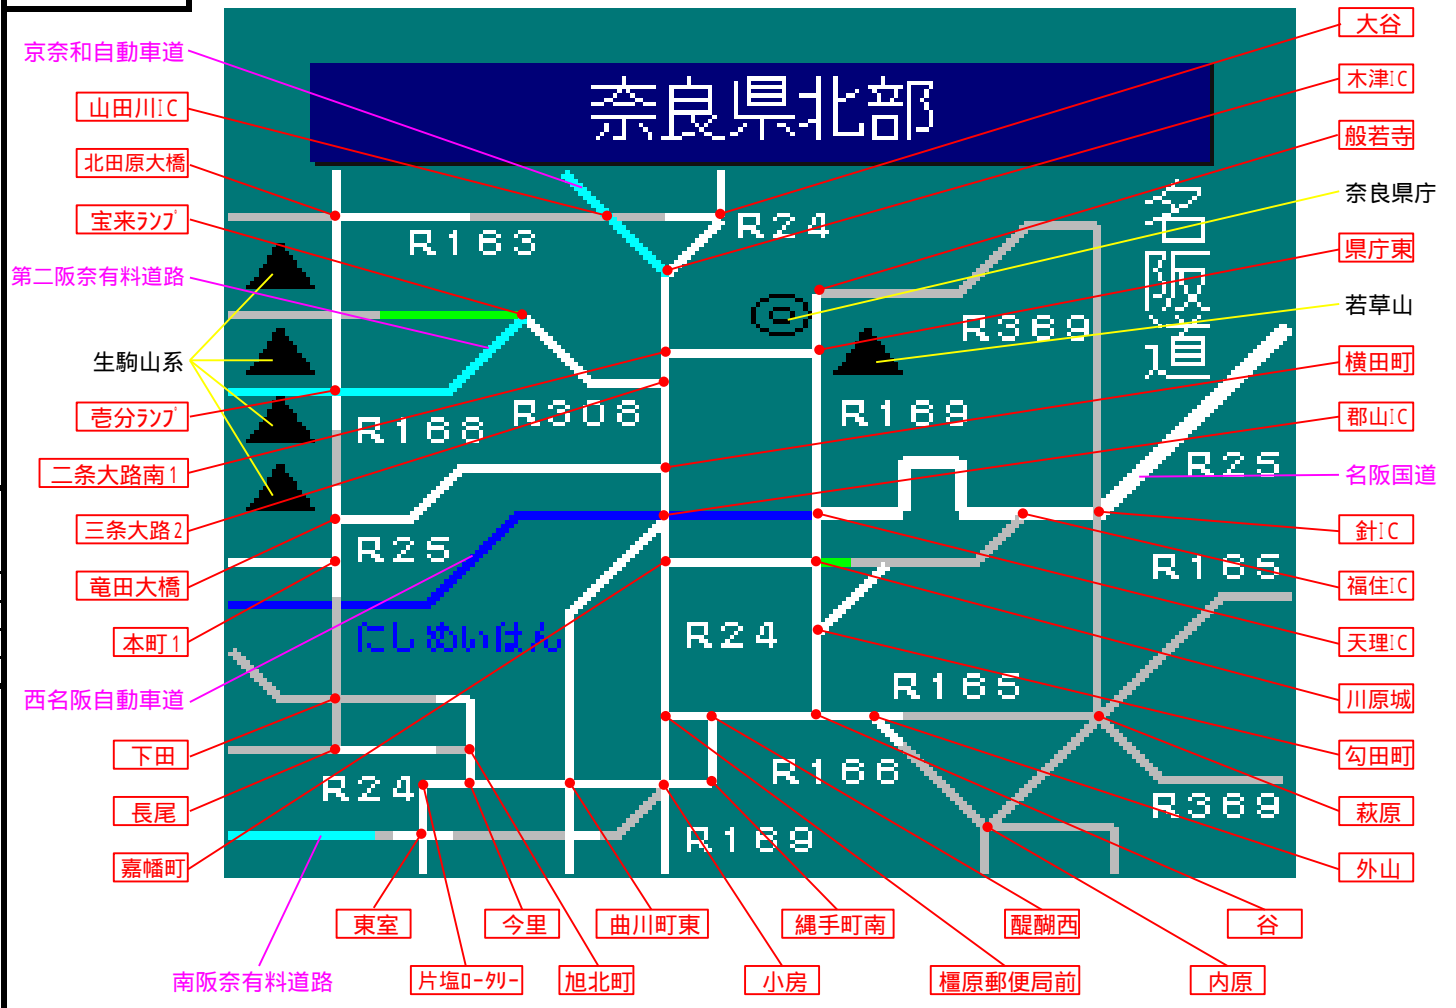

簡易図形画面

簡易図形説明

図形データ

図形名	奈良県北部
使用放送局	奈良局
本放送適用日	平成25年9月11日 改訂

番組構成

R163 :清滝街道