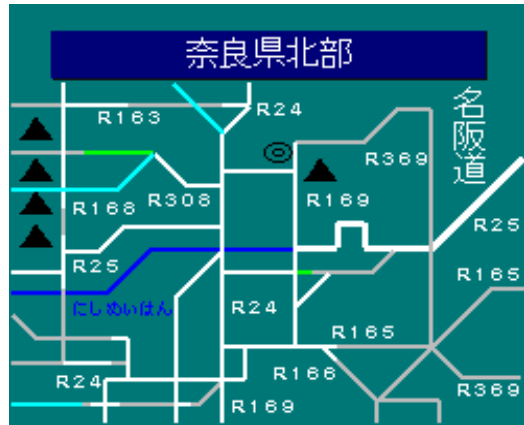

簡易図形画面

簡易図形説明

図形データ

図形名	奈良県北部
使用放送局	奈良局
本放送適用日	平成25年9月11日 改訂

番組構成

R163 :清滝街道