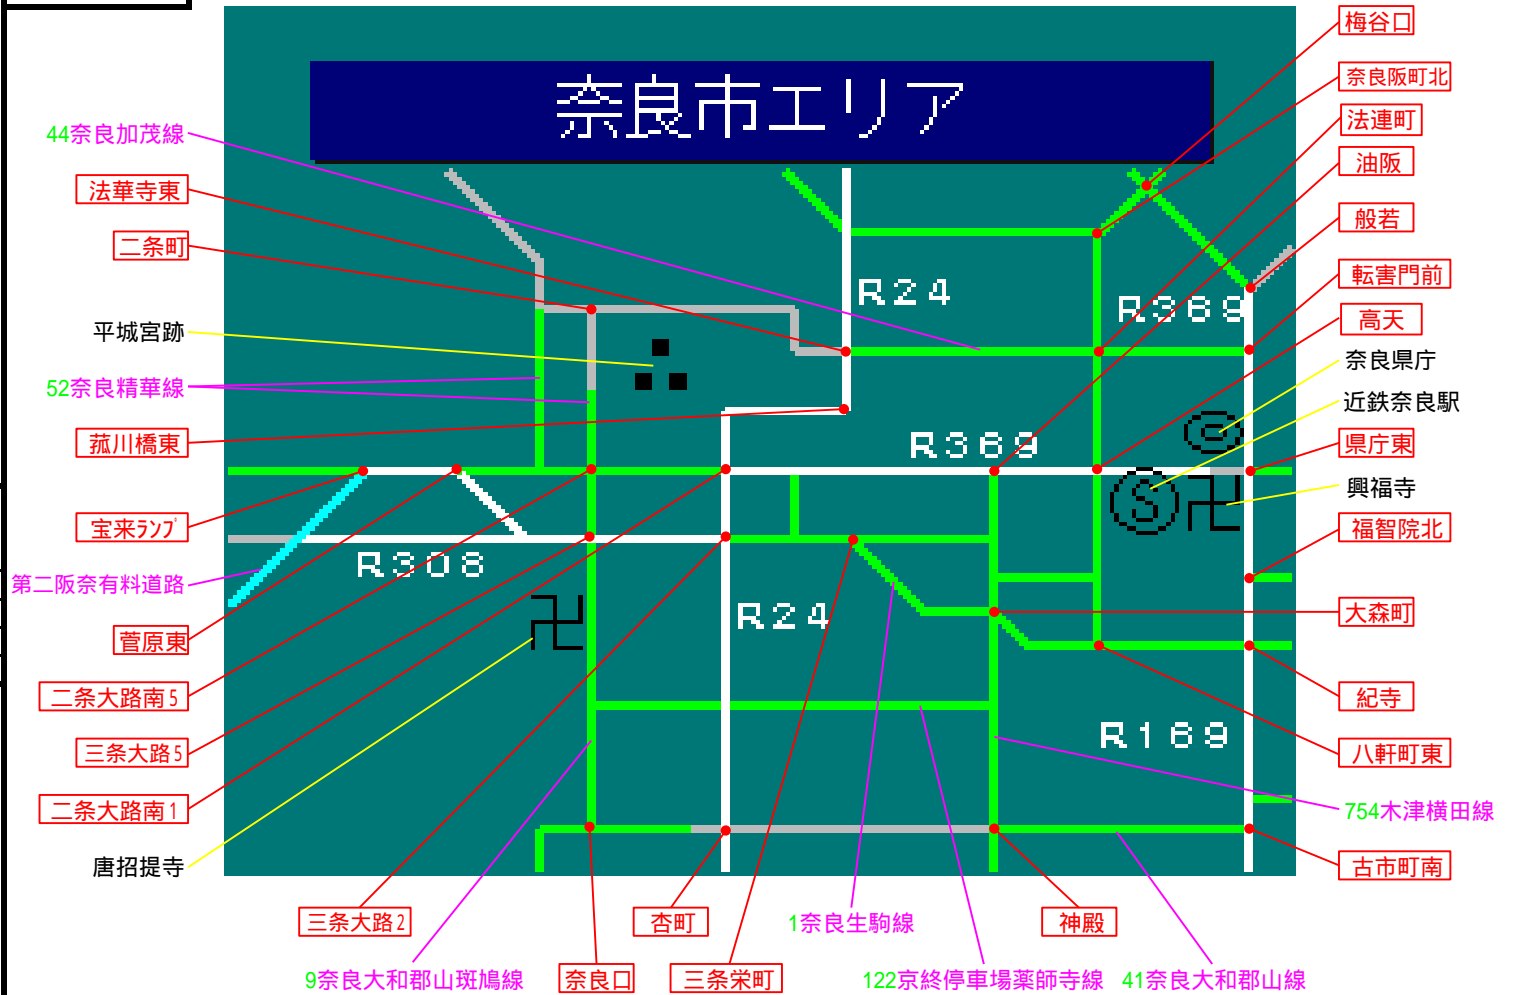

簡易図形画面

簡易図形説明

図形データ

図形名	奈良市エリア
使用放送局	奈良局
本放送適用日	平成25年9月11日 改訂

番組構成