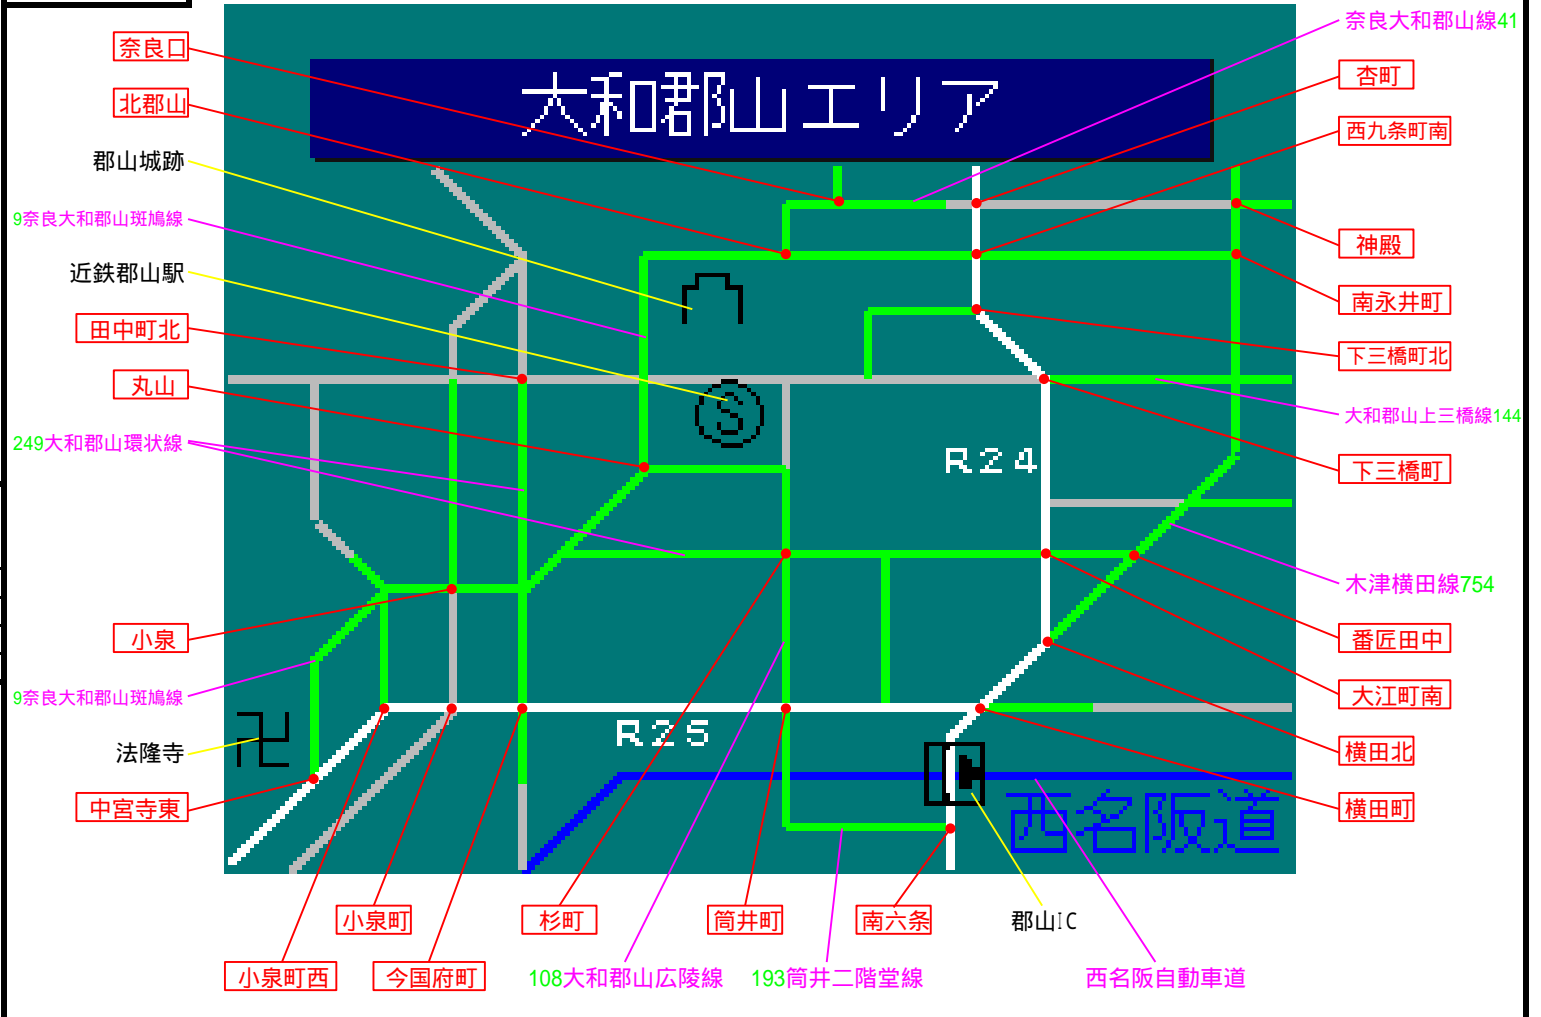

簡易図形画面

簡易図形説明

図形データ

図形名	大和郡山エリア
使用放送局	奈良局
本放送適用日	平成25年9月11日 改訂

番組構成