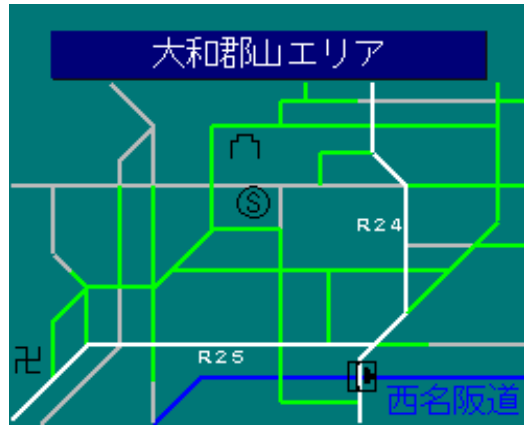

簡易図形画面

簡易図形説明

図形データ

図形名	大和郡山エリア
使用放送局	奈良局
本放送適用日	平成25年9月11日 改訂

番組構成