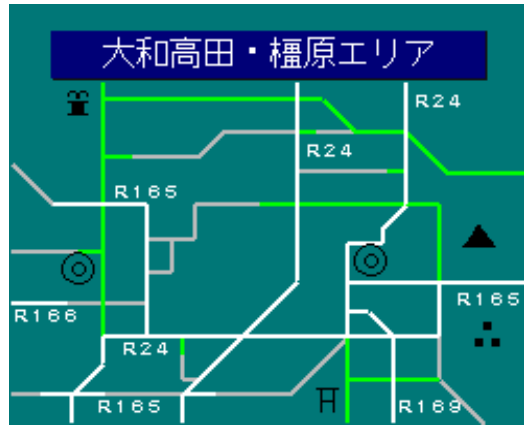

簡易図形画面

簡易図形説明

図形データ

図形名	大和高田・橿原エリア
使用放送局	奈良局
本放送適用日	平成25年9月11日 改訂

番組構成