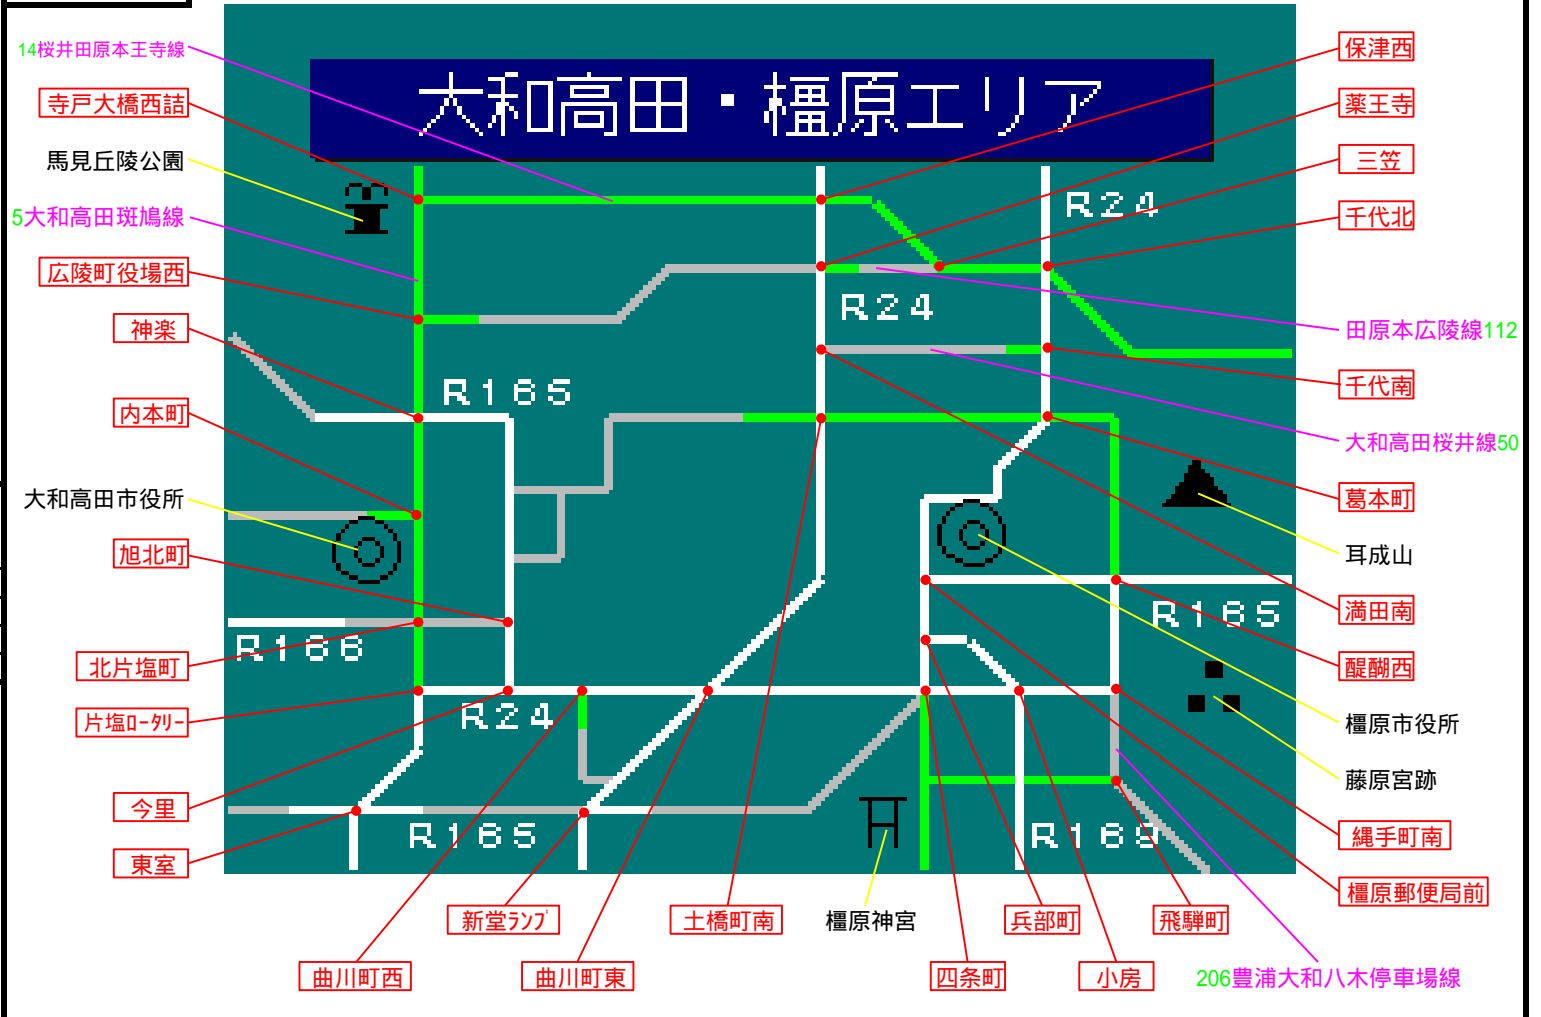

簡易図形画面

簡易図形説明

図形データ

図形名	大和高田・橿原エリア
使用放送局	奈良局
本放送適用日	平成25年9月11日 改訂

番組構成