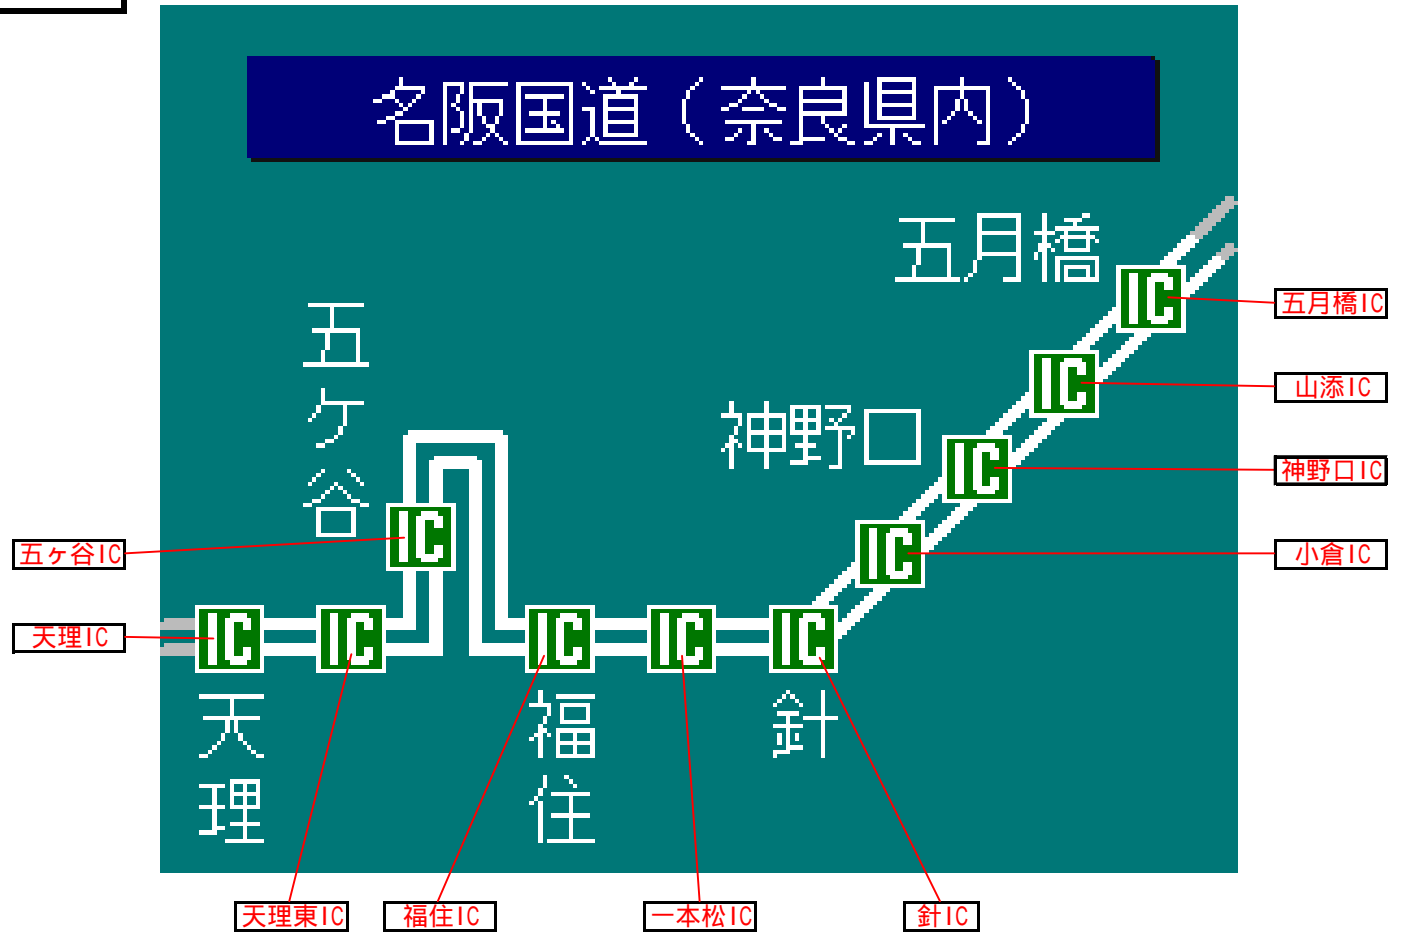

簡易図形画面

簡易図形説明

図形データ

図形名	名阪国道(奈良県内)
使用放送局	奈良局
本放送適用日	平成13年3月9日 開局

番組構成