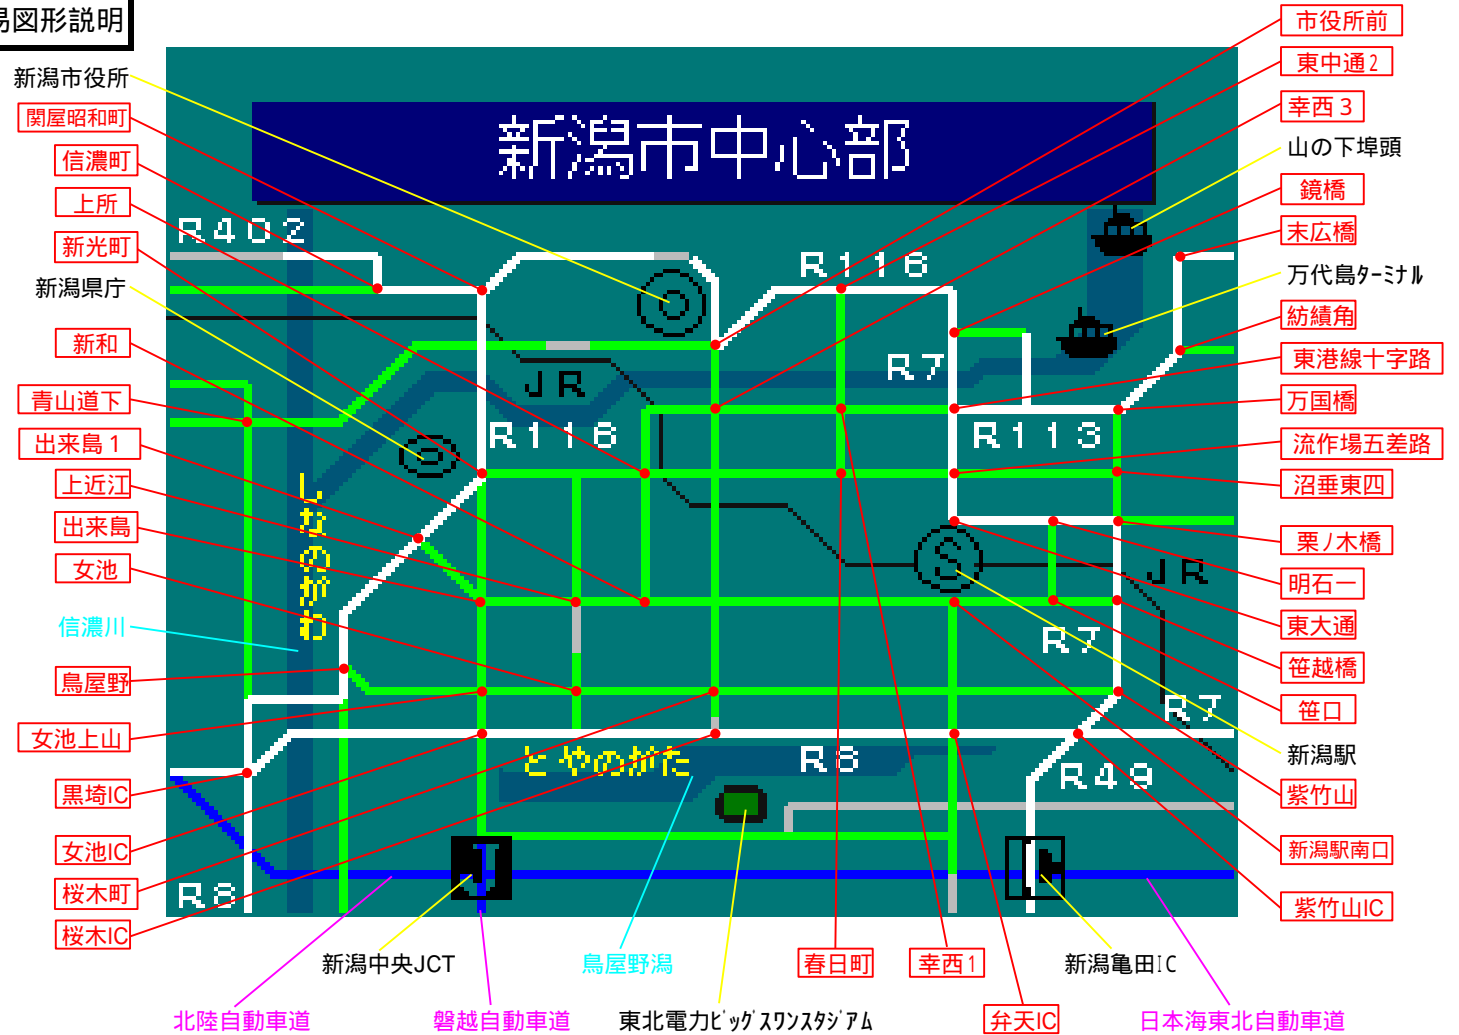

簡易図形画面

簡易図形説明

図形データ

図形名	新潟市中心部
使用放送局	新潟局
本放送適用日	平成24年8月21日 改訂

番組構成