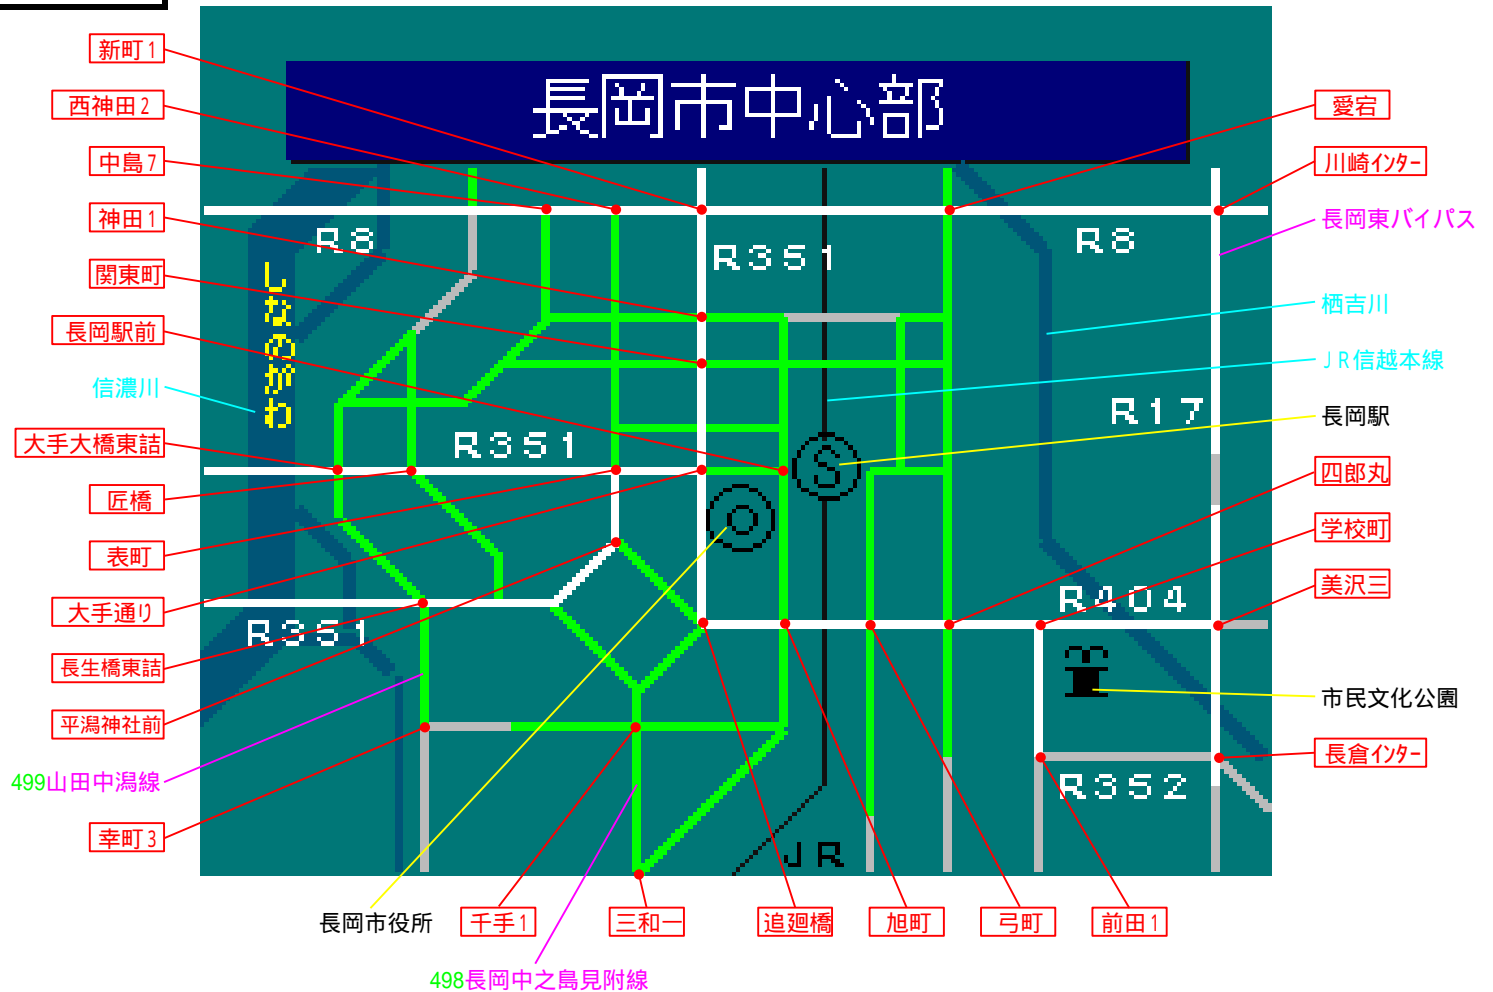

簡易図形画面

簡易図形説明

図形データ

図形名	長岡市中心部
使用放送局	新潟局
本放送適用日	平成25年11月18日 改訂

番組構成