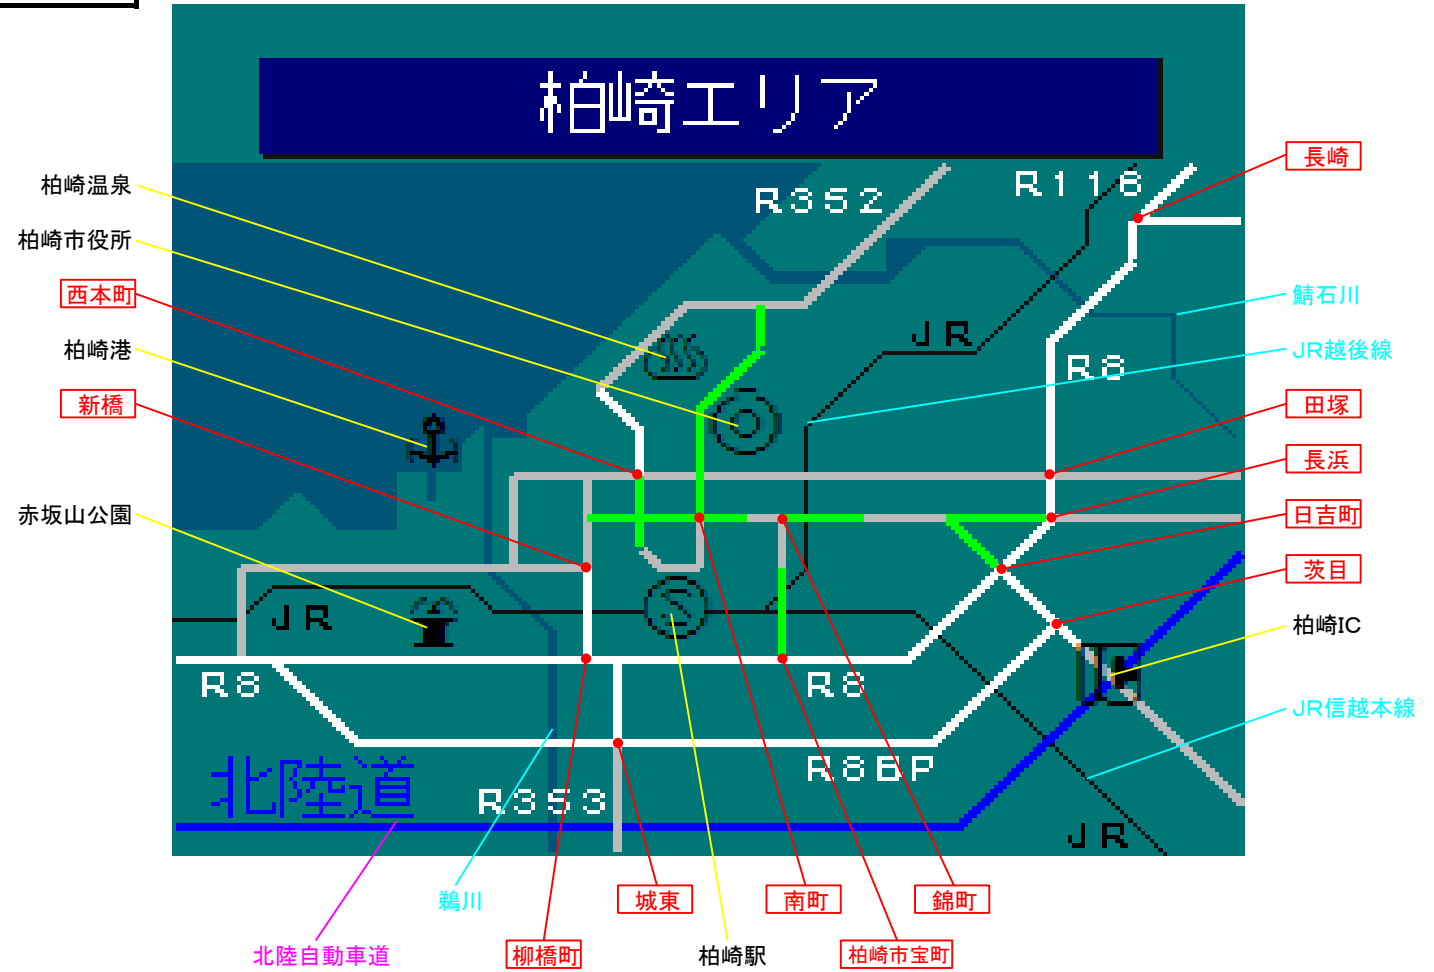

簡易図形画面

簡易図形説明

図形データ

図形名	柏崎エリア
使用放送局	新潟局
本放送適用日	令和4年12月27日 改訂

番組構成