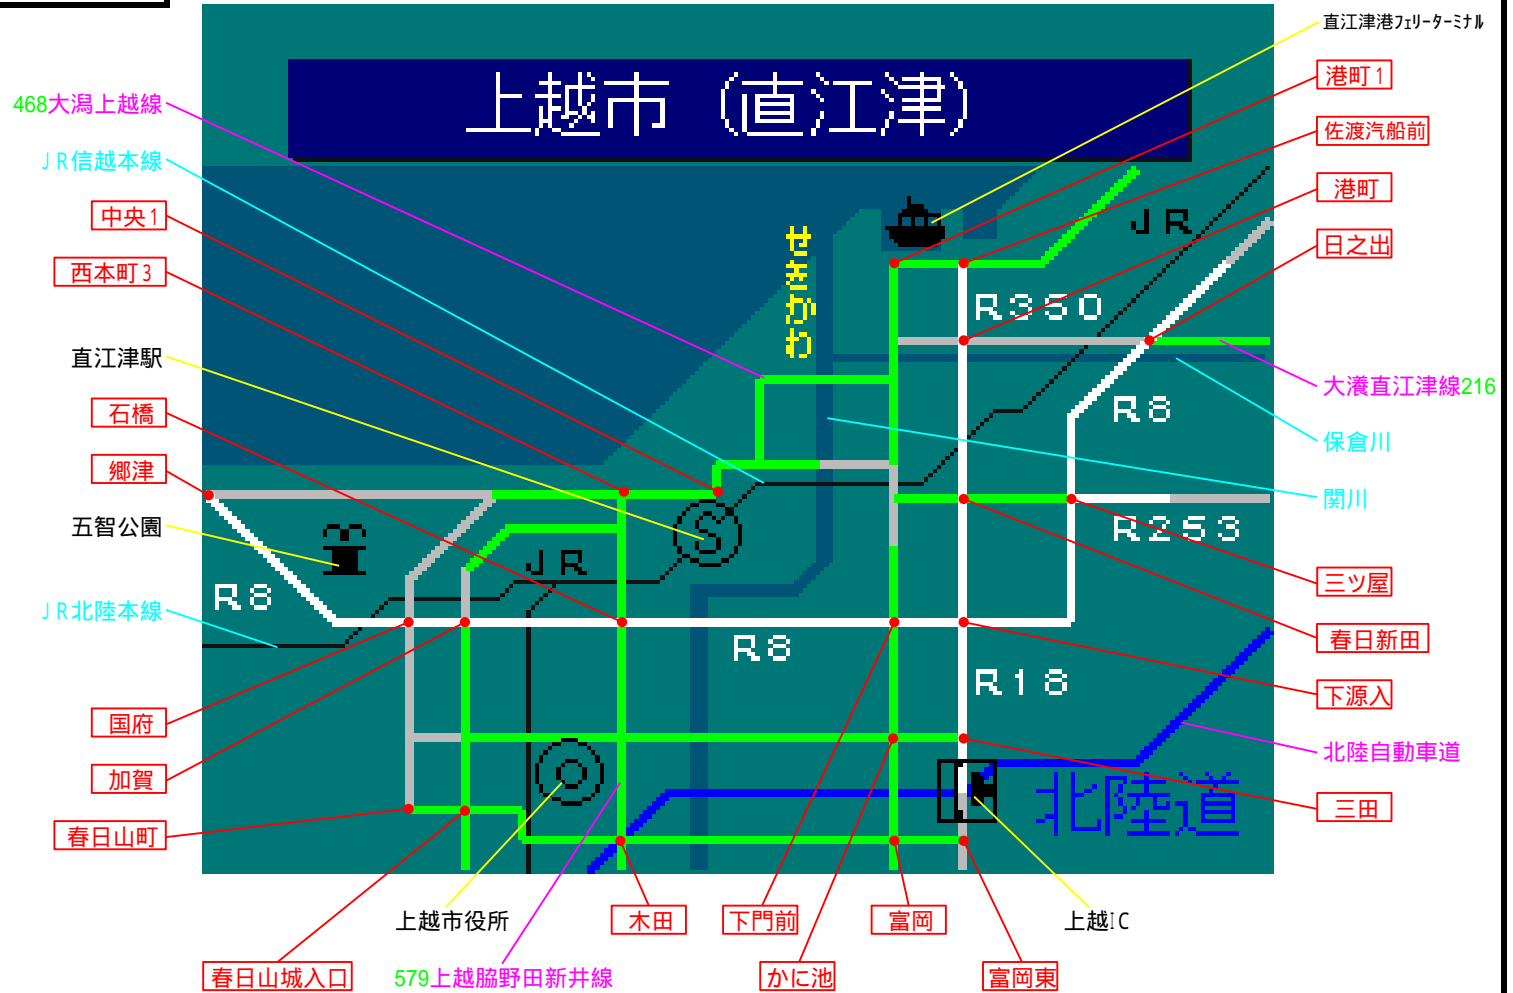

簡易図形画面

簡易図形説明

図形データ

図形名	上越市(直江津)
使用放送局	新潟局
本放送適用日	平成25年11月18日 改訂

番組構成