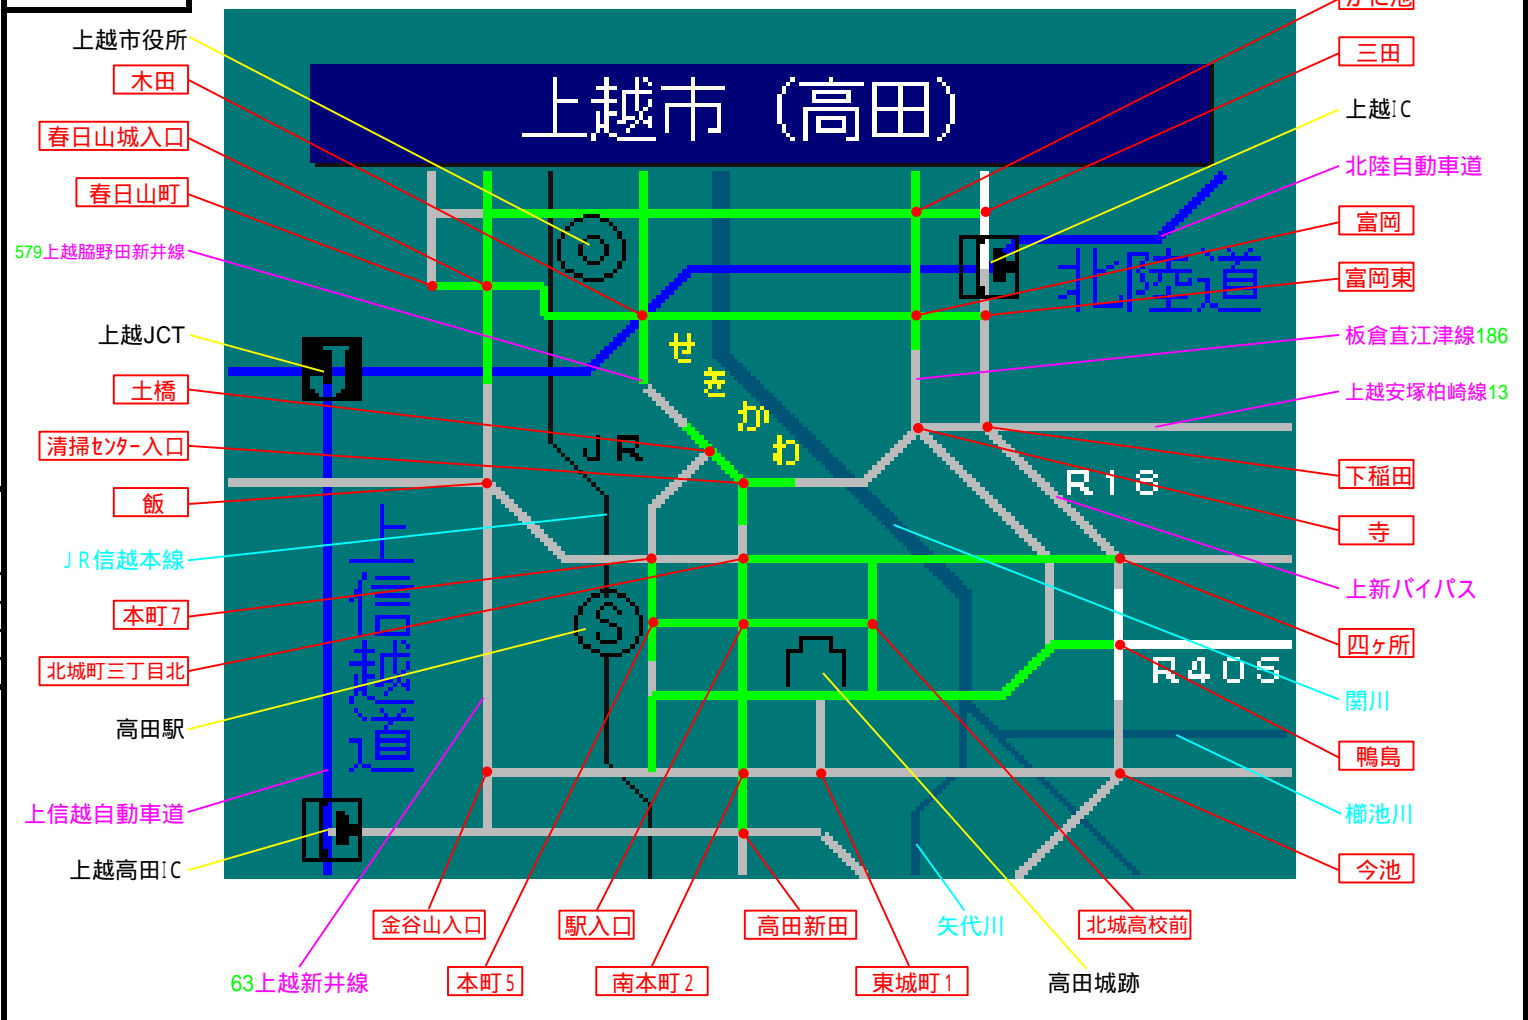

簡易図形画面

簡易図形説明

図形データ

図形名	上越市(高田)
使用放送局	新潟局
本放送適用日	平成24年1月26日 改訂

番組構成