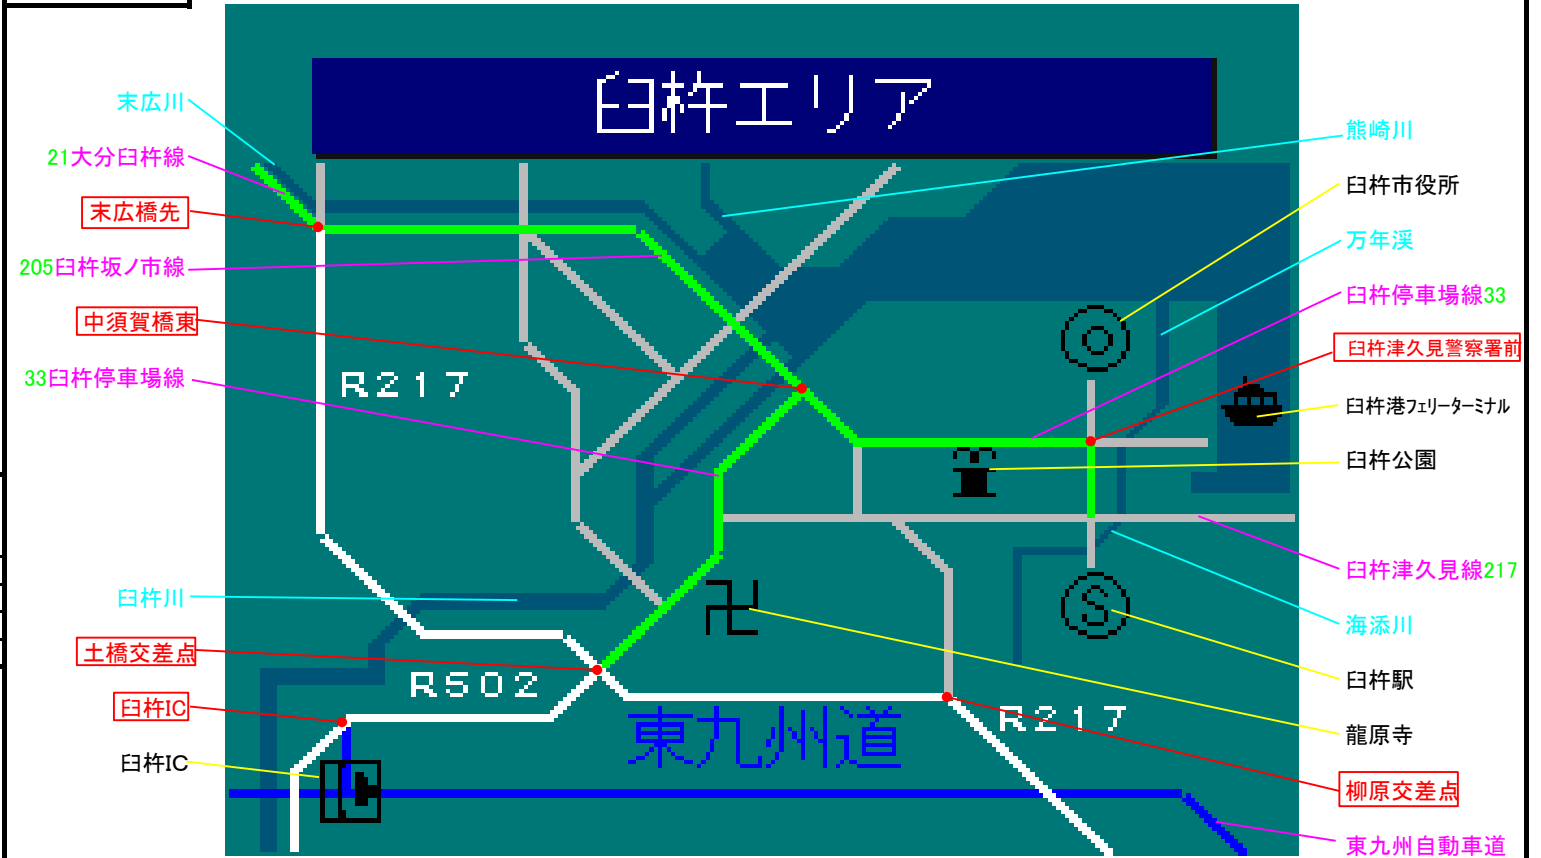

簡易図形画面

簡易図形説明

図形データ

図形名	臼杵エリア
使用放送局	大分局
本放送適用日	平成22年6月29日 改訂

番組構成