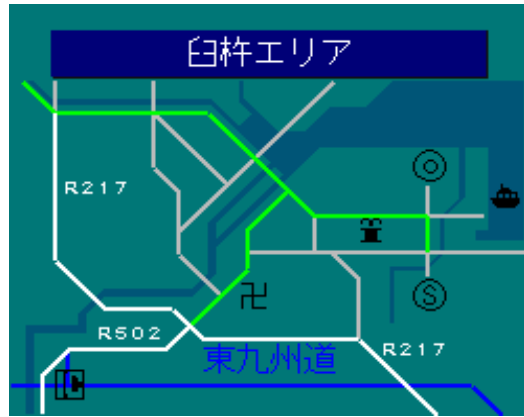

簡易図形画面

簡易図形説明

図形データ

図形名	臼杵エリア
使用放送局	大分局
本放送適用日	平成22年6月29日 改訂

番組構成