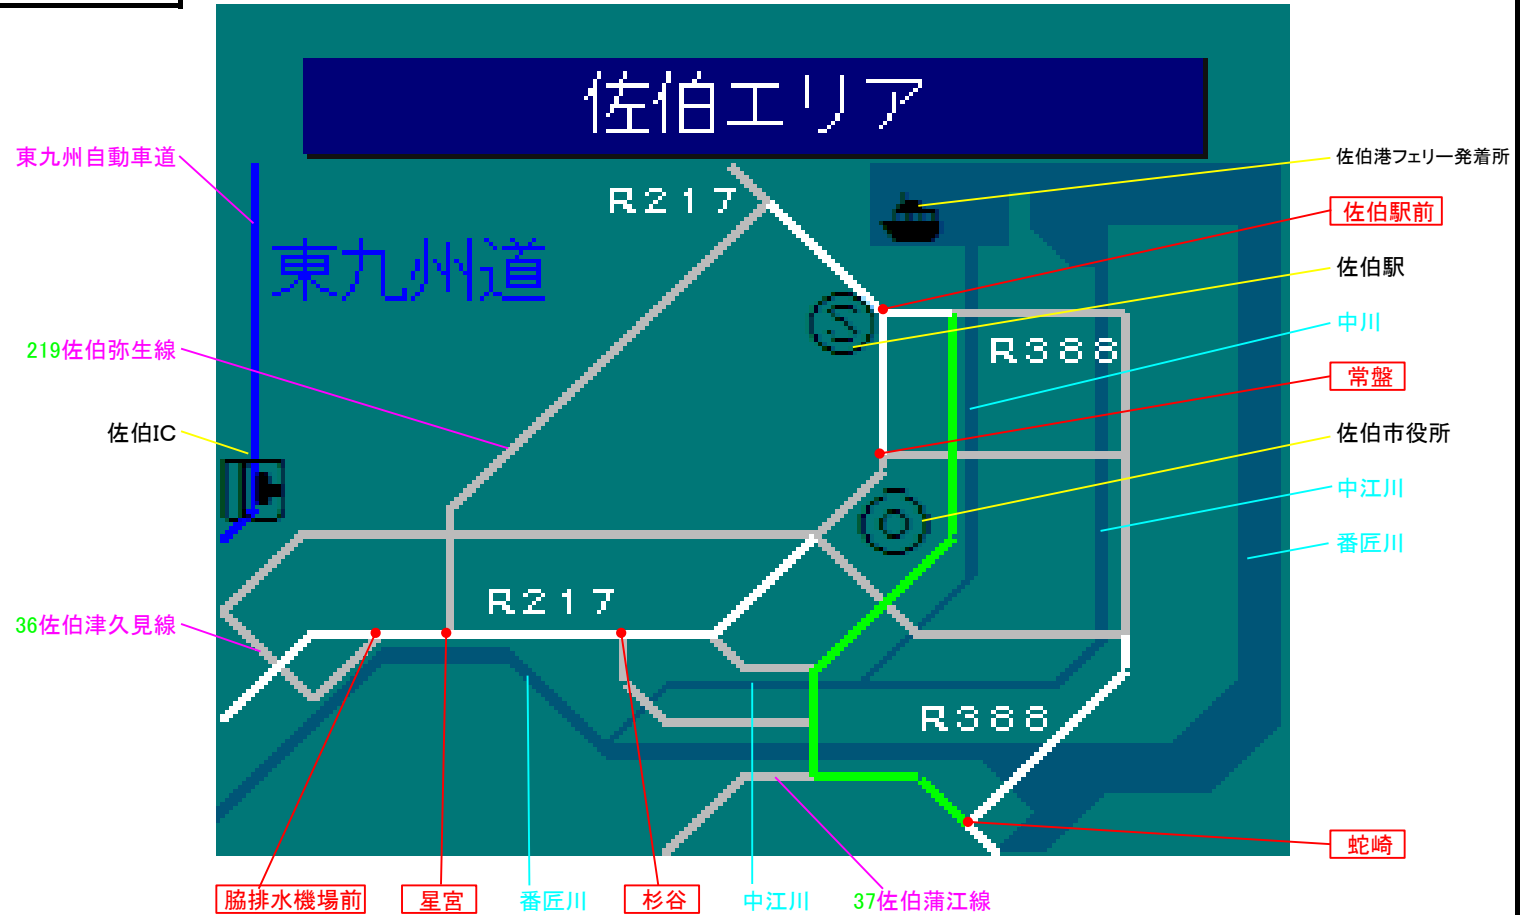

簡易図形画面

簡易図形説明

図形データ

図形名	佐伯エリア
使用放送局	大分局
本放送適用日	令和3年5月31日 改訂

番組構成