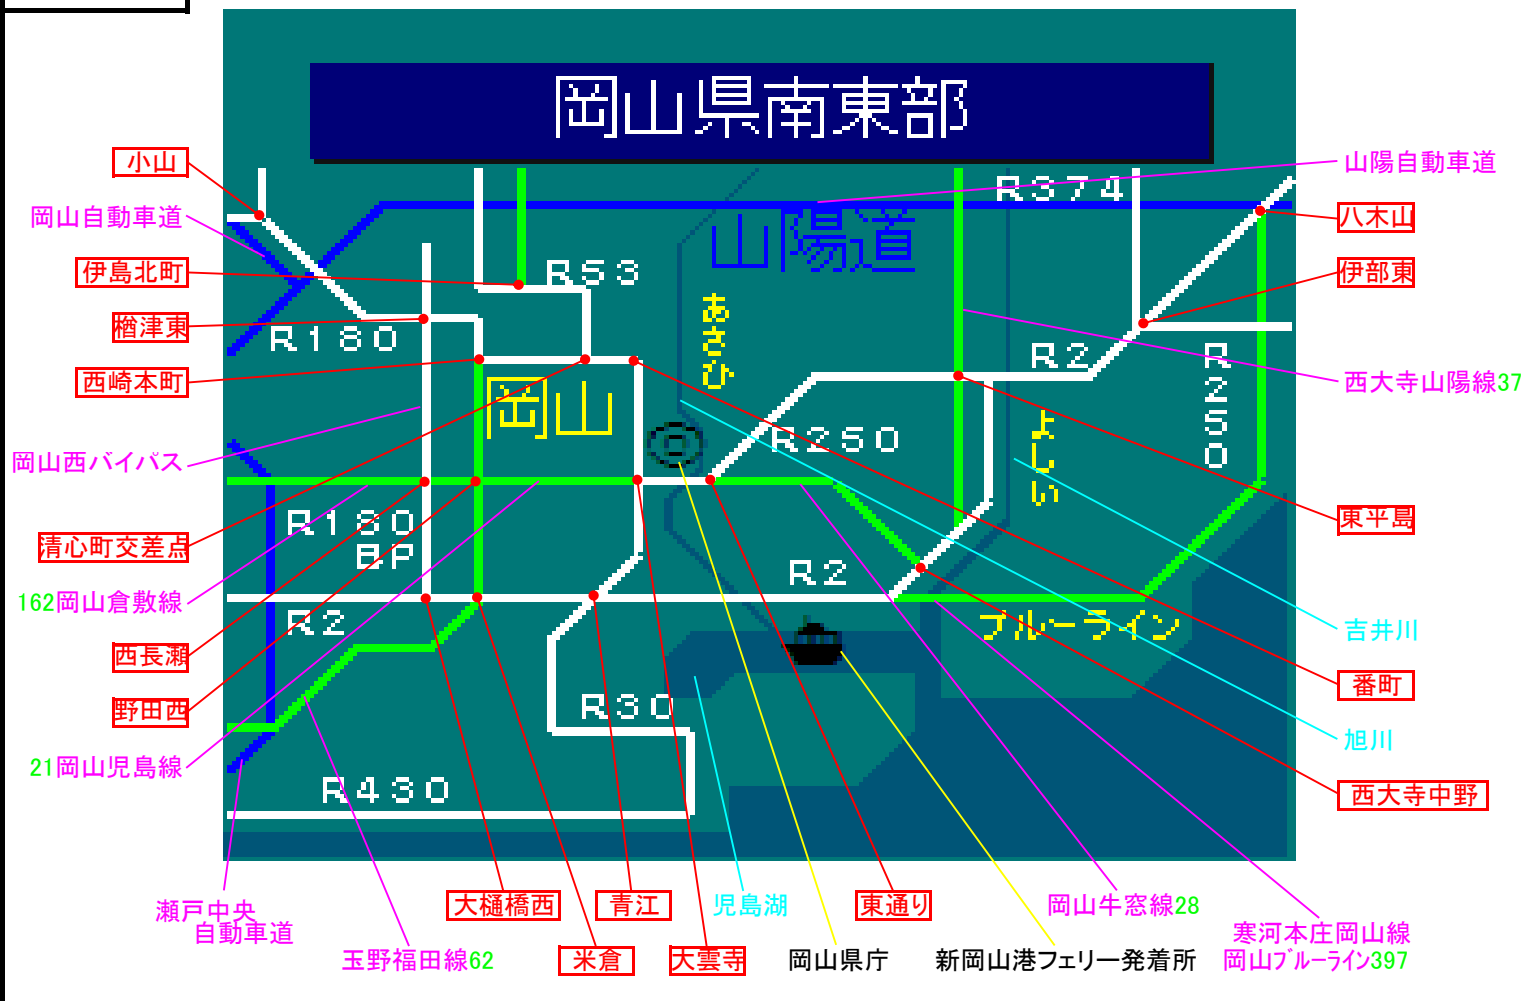

簡易図形画面

簡易図形説明

図形データ

図形名	岡山県南東部
使用放送局	岡山局
本放送適用日	令和7年3月19日 改訂

番組構成