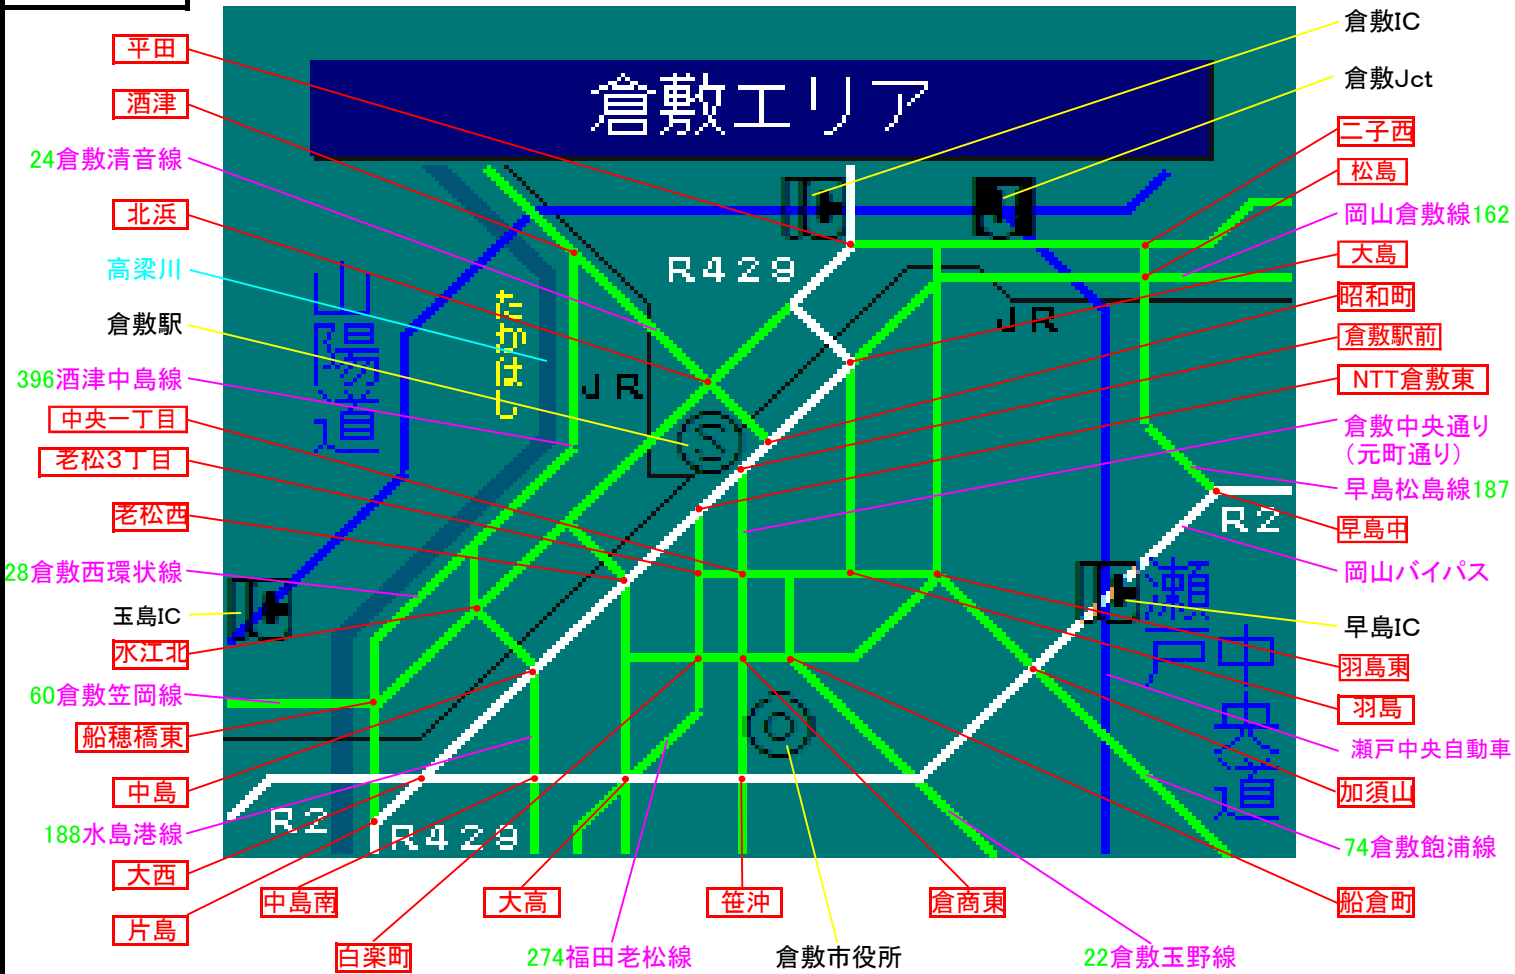

簡易図形画面

簡易図形説明

図形データ

|        |              |
|--------|--------------|
| 図形名    | 倉敷エリア        |
| 使用放送局  | 岡山局          |
| 本放送適用日 | 令和7年3月19日 改訂 |

番組構成