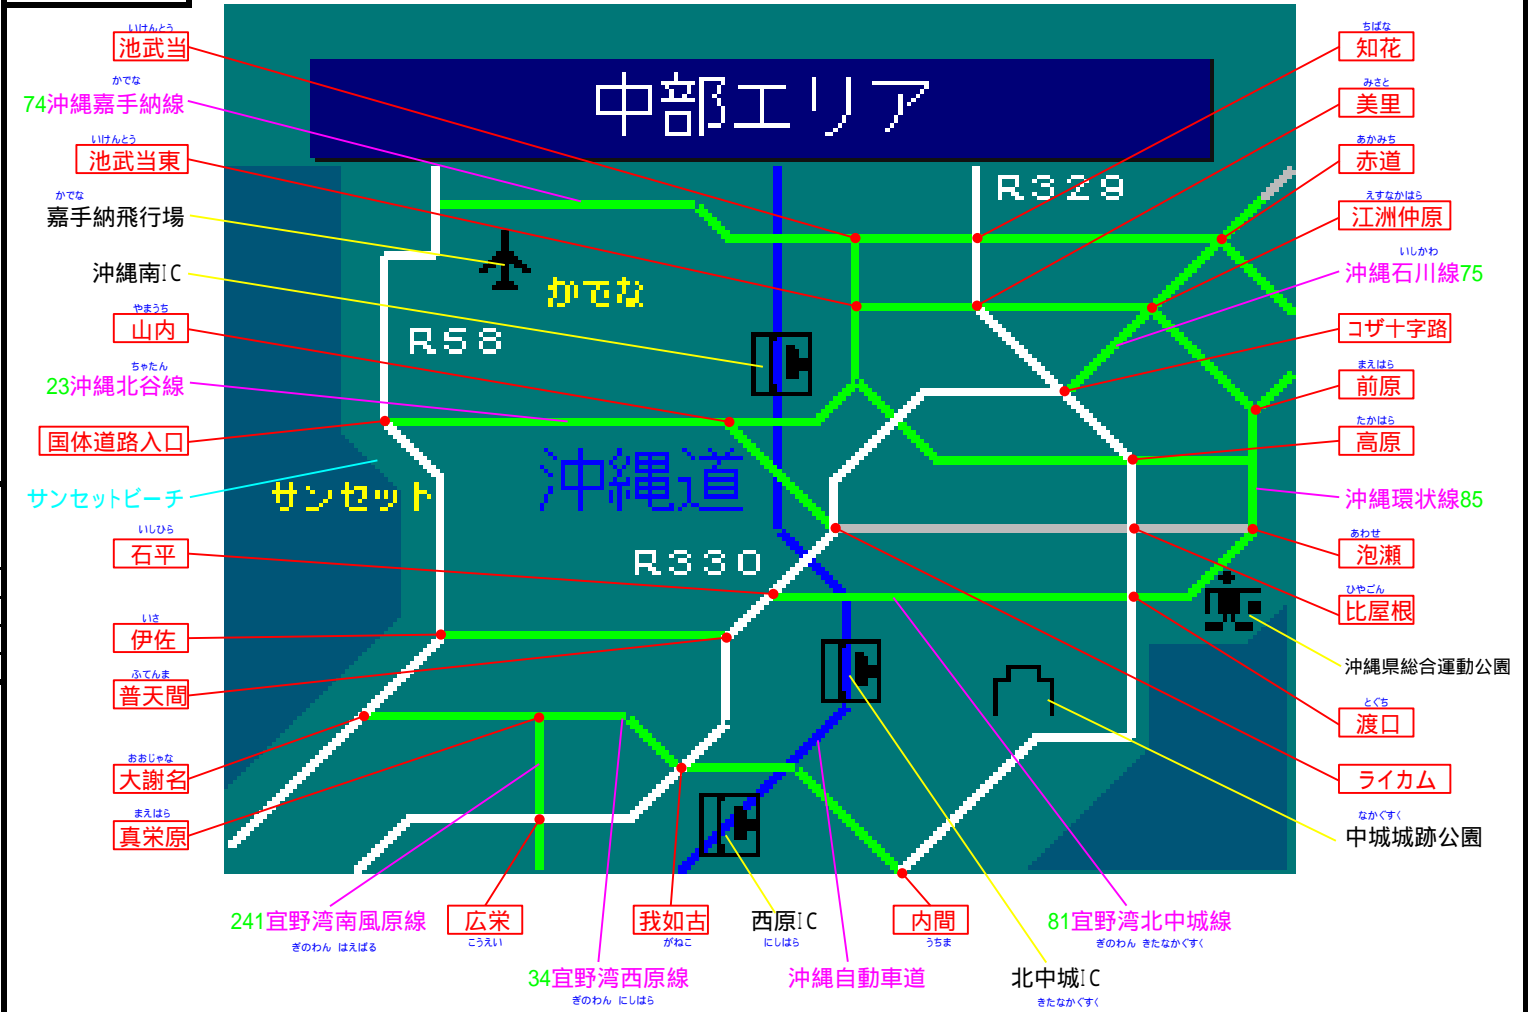

簡易図形画面

簡易図形説明

図形データ

図形名	中部エリア
使用放送局	沖縄局
本放送適用日	平成24年10月17日 改訂

番組構成