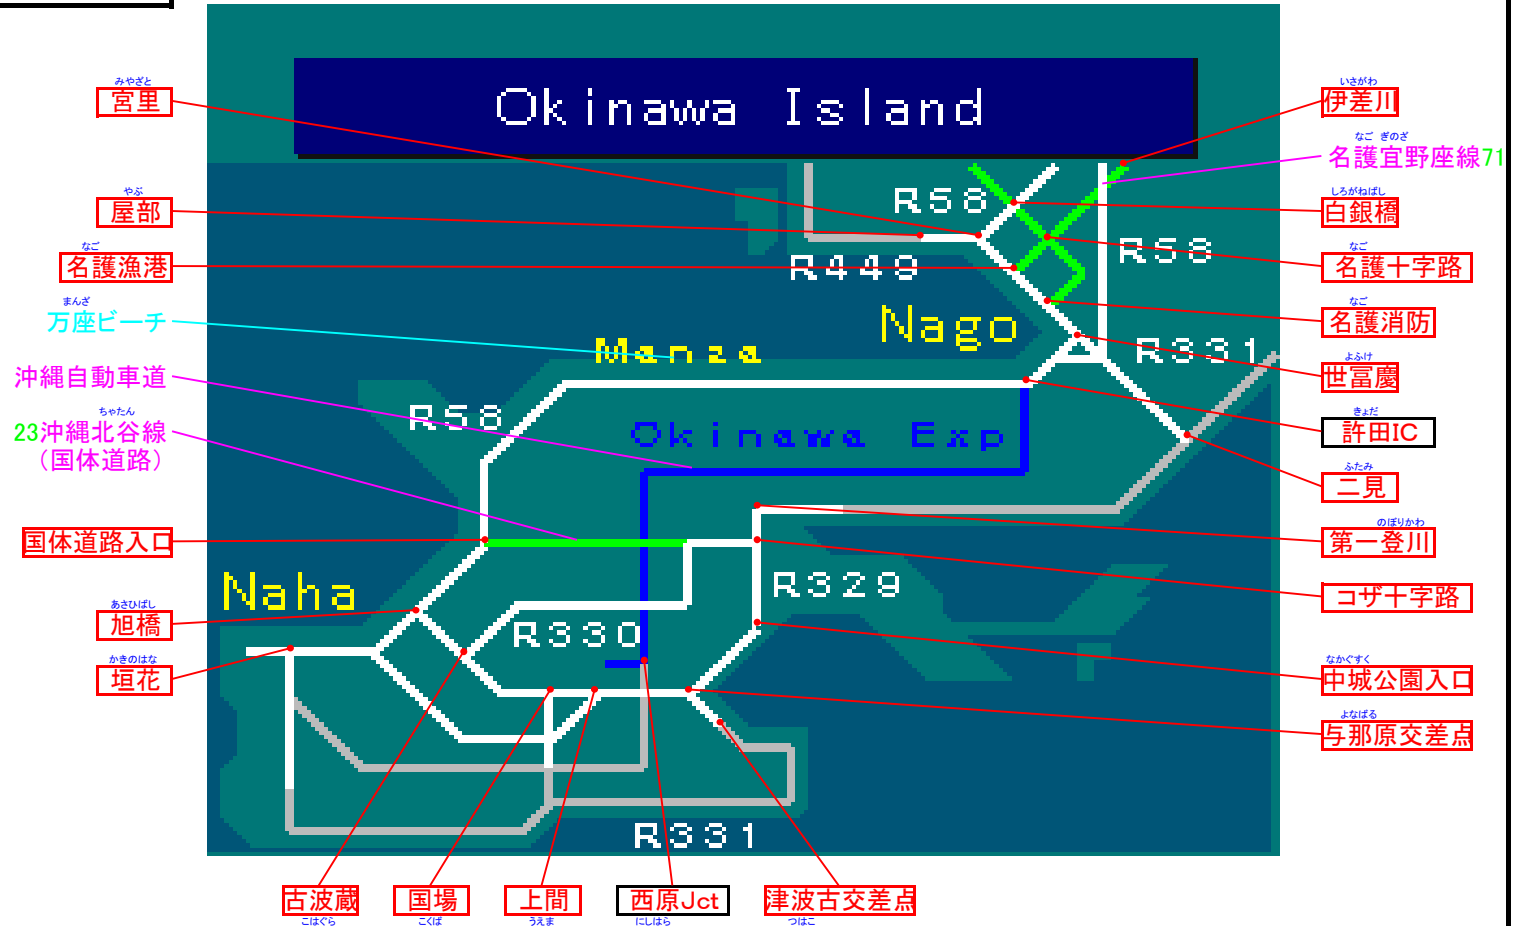

簡易図形画面

簡易図形説明

図形データ

図形名	Okinawa Island
使用放送局	沖縄局
本放送適用日	令和3年8月3日 改訂

番組構成