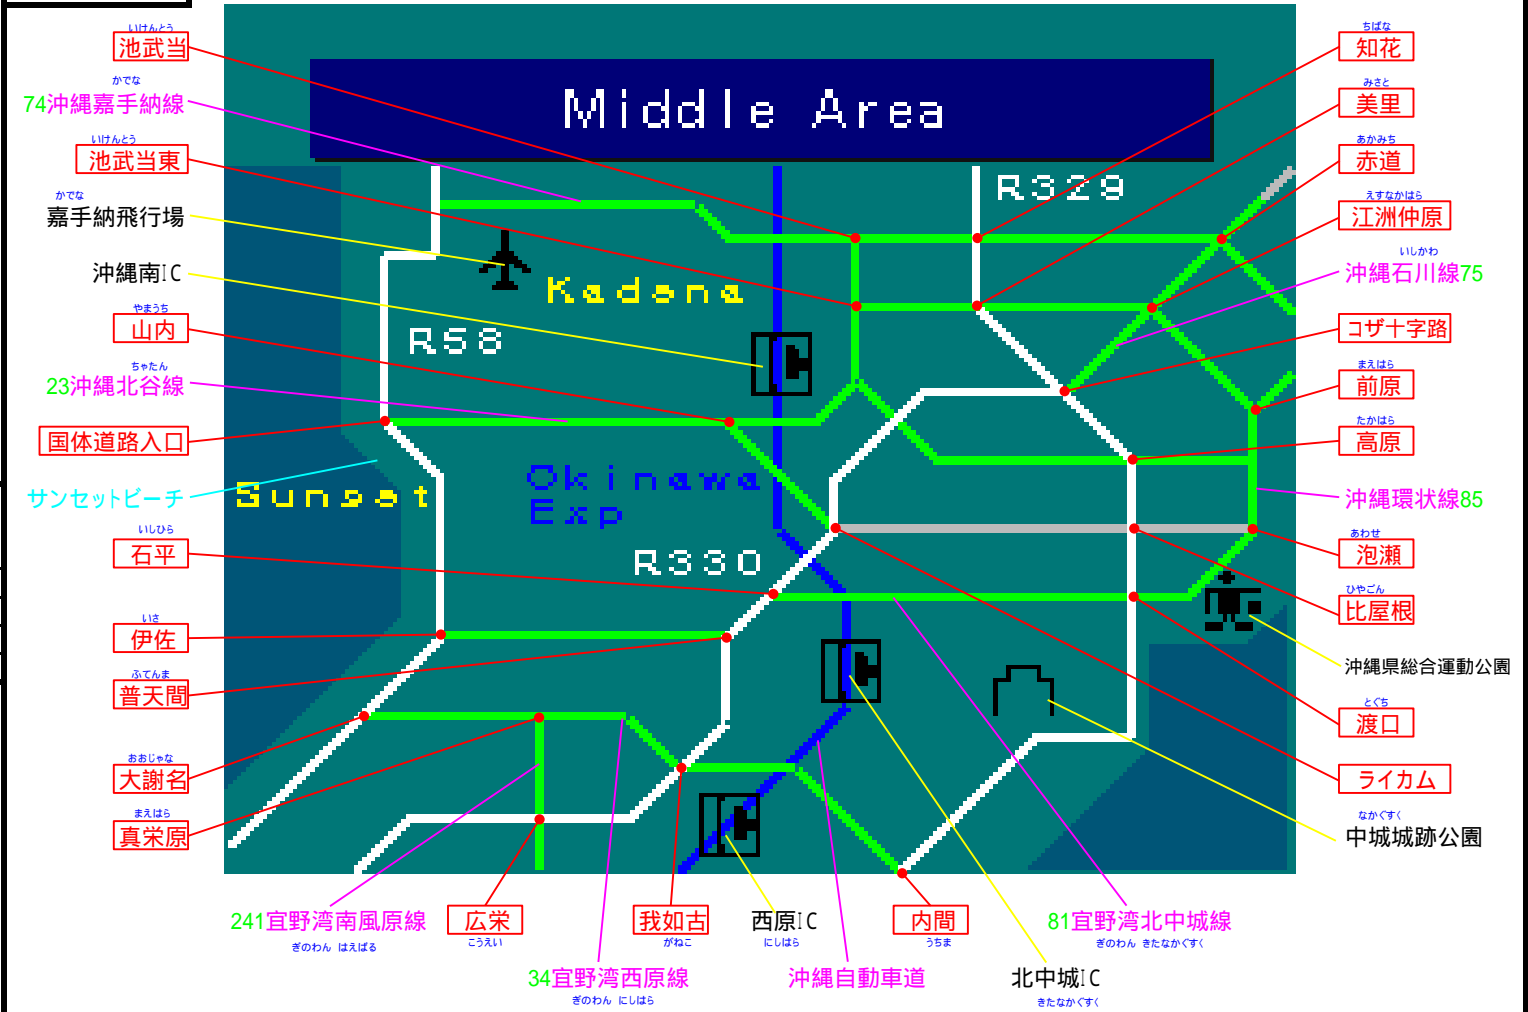

簡易図形画面

簡易図形説明

図形データ

図形名	Middle Area
使用放送局	沖縄局
本放送適用日	平成24年10月17日 改訂

番組構成