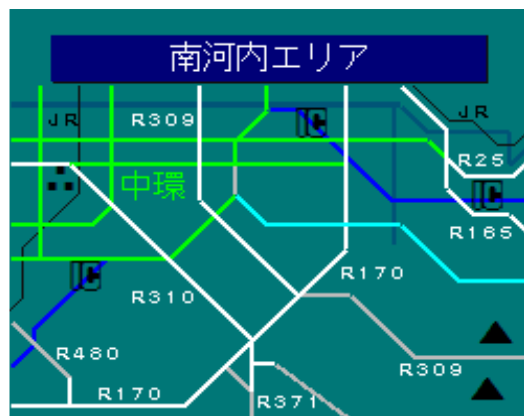

簡易図形画面

簡易図形説明

図形データ

| | |
|--------|--------------|
| 図形名 | 南河内エリア |
| 使用放送局 | 大阪局 |
| 本放送適用日 | 令和4年3月30日 改訂 |

番組構成