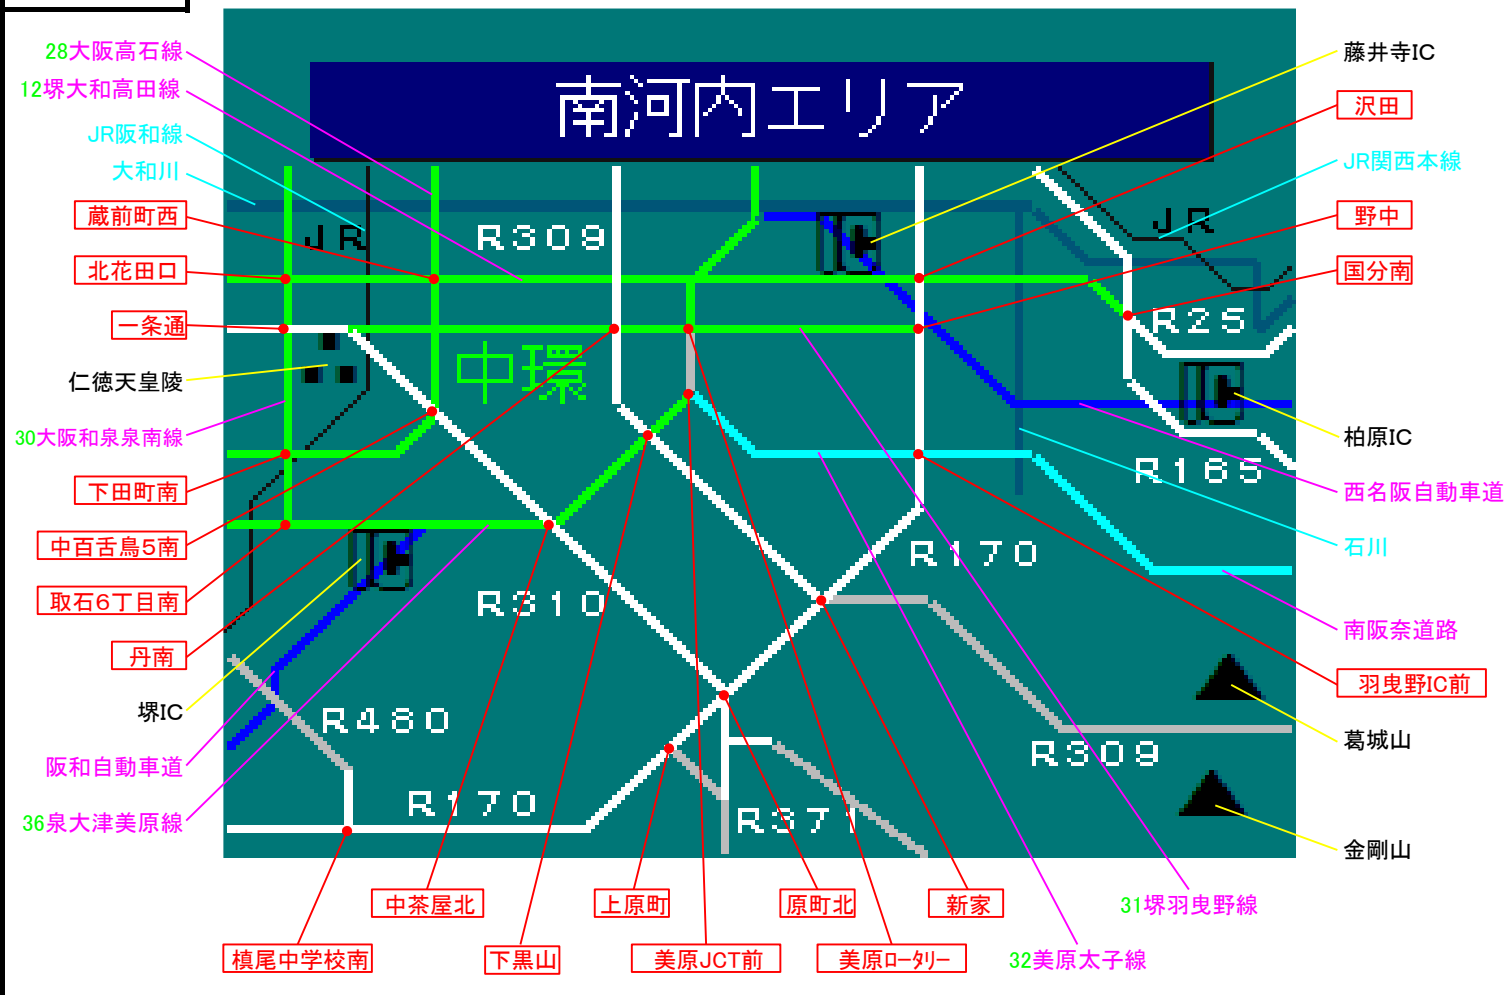

簡易図形画面

簡易図形説明

図形データ

| | |
|--------|--------------|
| 図形名 | 南河内エリア |
| 使用放送局 | 大阪局 |
| 本放送適用日 | 令和4年3月30日 改訂 |

番組構成