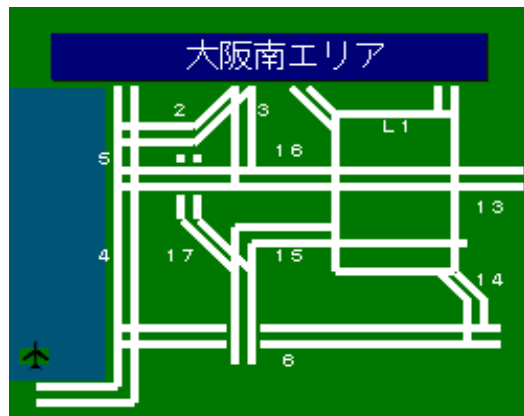

簡易図形画面

簡易図形説明

図形データ

図形名	大阪南エリア
使用放送局	大阪局[奈良局]
本放送適用日	令和4年3月30日 改訂

番組構成

VICS大阪 3. 高速道広域・阪神高速[03/03]

- | | |
|-----------|-----------|
| 2 : 淀川左岸線 | 15 : 堺線 |
| 3 : 神戸線 | 16 : 大阪港線 |
| 4 : 湾岸線 | 17 : 西大阪線 |
| 5 : 湾岸線 | L1 : 環状線 |
| 6 : 大和川線 | |
| 13 : 東大阪線 | |
| 14 : 松原線 | |