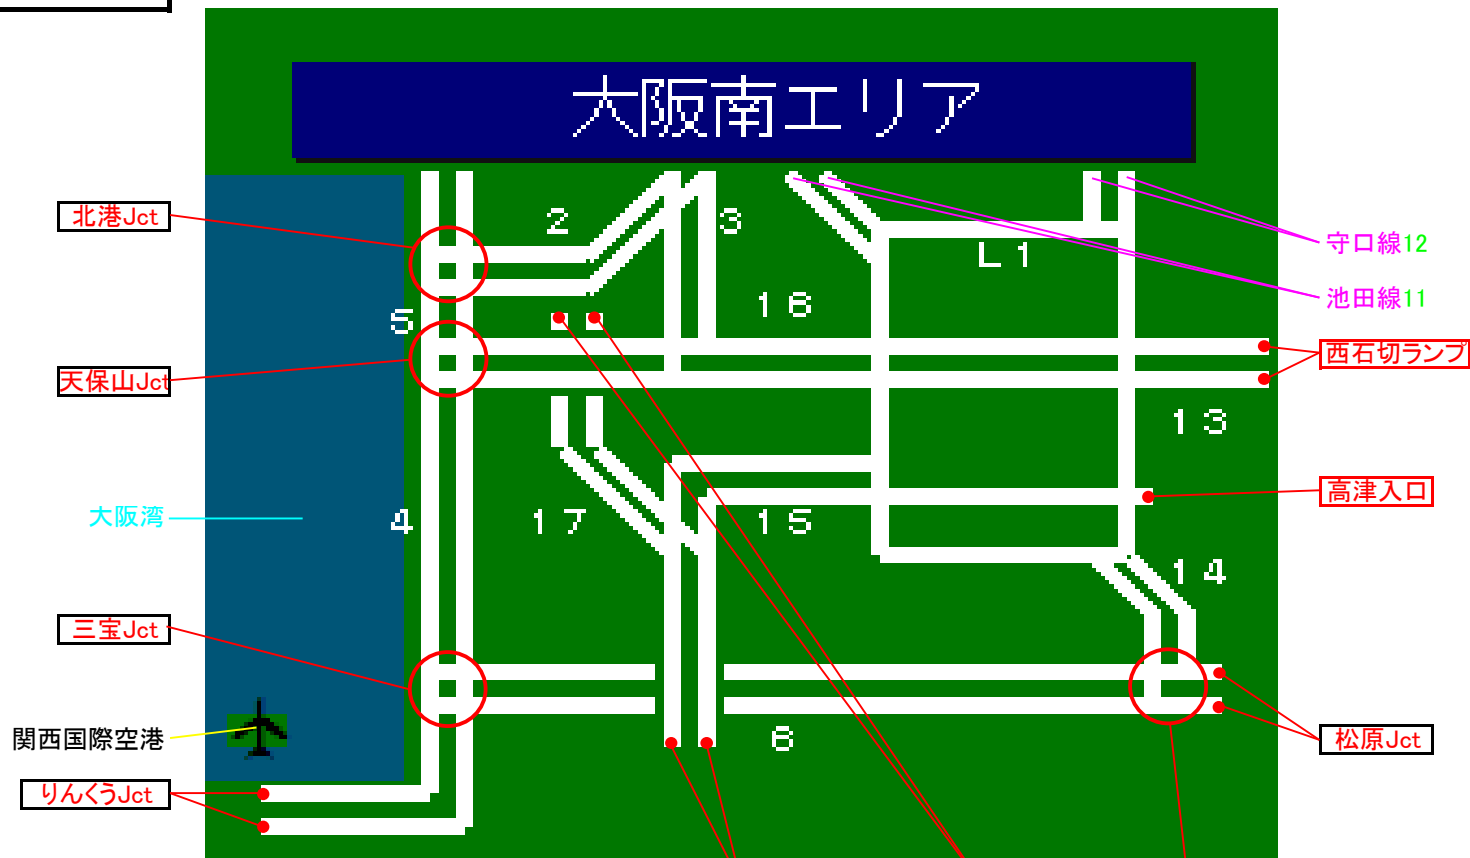

簡易図形画面

簡易図形説明

図形データ

図形名	大阪南エリア
使用放送局	大阪局[奈良局]
本放送適用日	令和4年3月30日 改訂

番組構成

VICS大阪 3. 高速道広域・阪神高速[03/03]

- | | |
|-----------|-----------|
| 2 : 淀川左岸線 | 15 : 堺線 |
| 3 : 神戸線 | 16 : 大阪港線 |
| 4 : 湾岸線 | 17 : 西大阪線 |
| 5 : 湾岸線 | L1 : 環状線 |
| 6 : 大和川線 | |
| 13 : 東大阪線 | |
| 14 : 松原線 | |