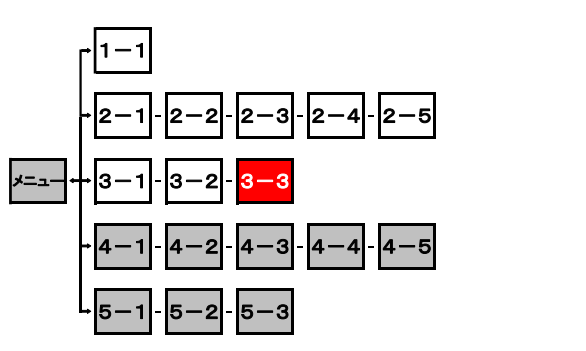

簡易図形画面

簡易図形説明

図形データ

図形名	大阪南エリア
使用放送局	大阪局[奈良局]
本放送適用日	令和4年3月30日 改訂

番組構成

VICS大阪 3. 高速道広域・阪神高速[03/03]

- | | |
|-----------|-----------|
| 2 : 淀川左岸線 | 15 : 堺線 |
| 3 : 神戸線 | 16 : 大阪港線 |
| 4 : 湾岸線 | 17 : 西大阪線 |
| 5 : 湾岸線 | L1 : 環状線 |
| 6 : 大和川線 | |
| 13 : 東大阪線 | |
| 14 : 松原線 | |