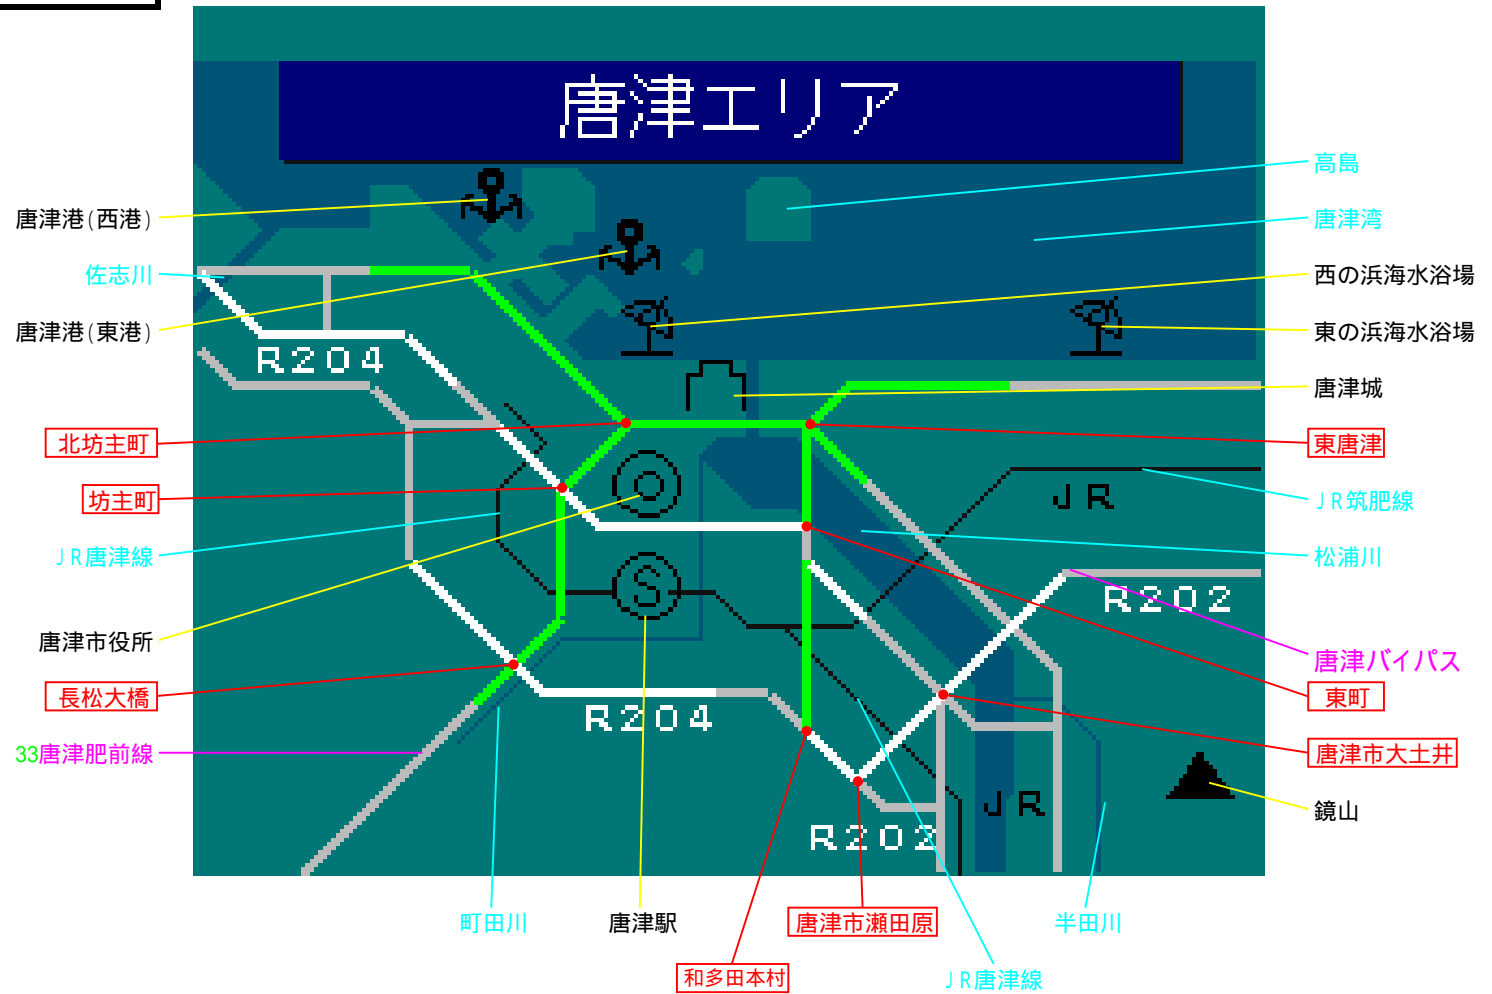

簡易図形画面

簡易図形説明

図形データ

図形名	唐津エリア
使用放送局	佐賀局
本放送適用日	平成25年2月26日 改訂

番組構成