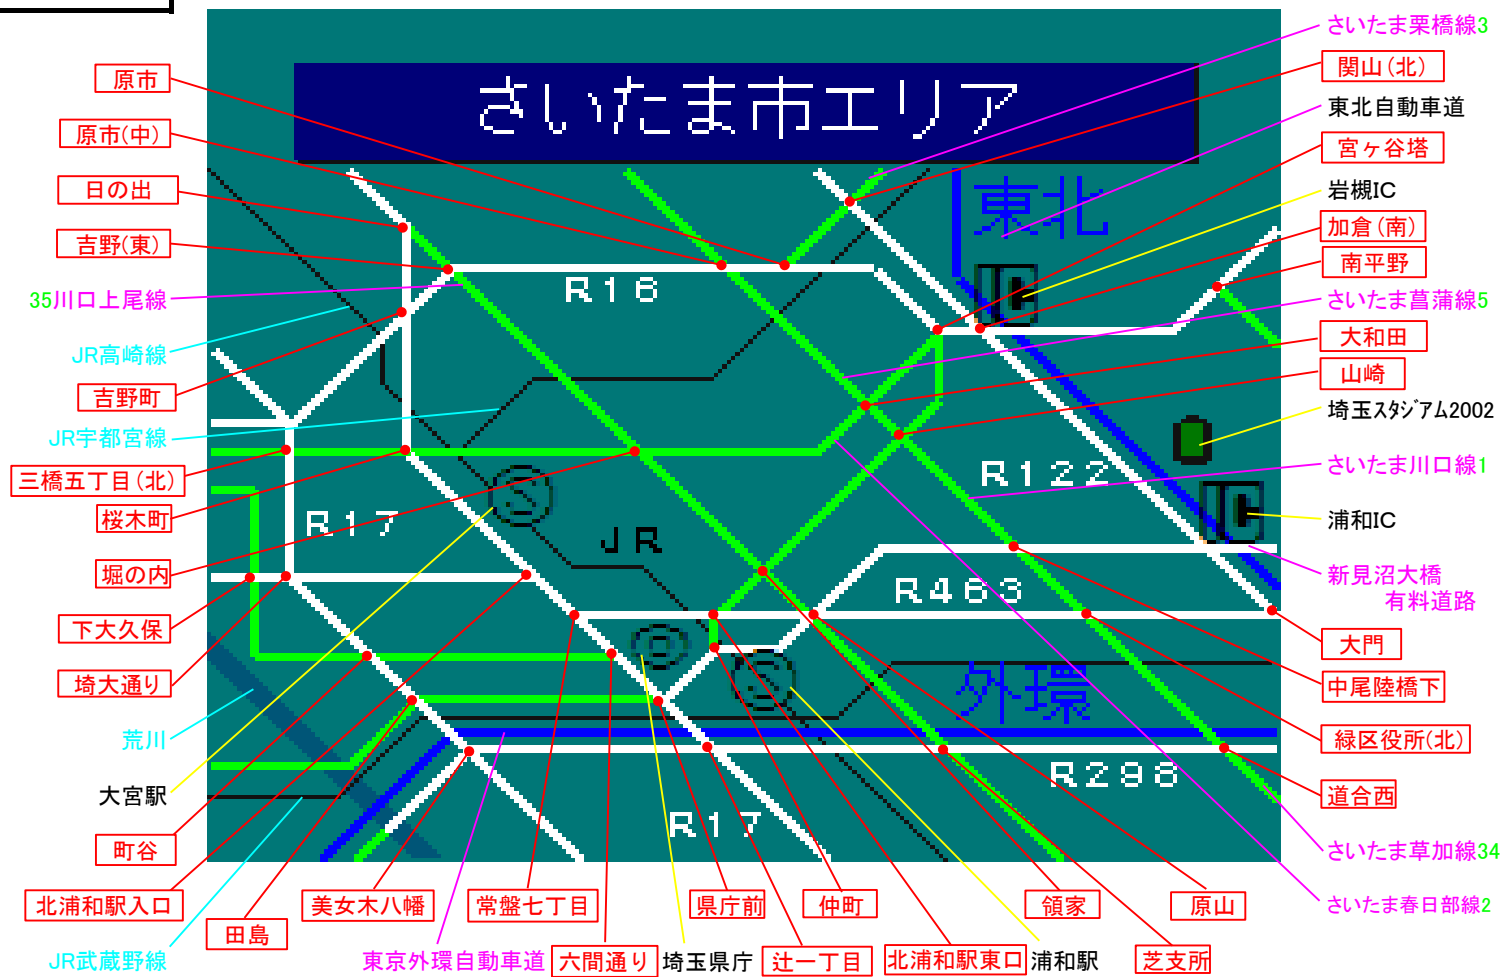

FM多重放送 レベル2 簡易図形説明書

VICS埼玉 2-1

簡易図形画面

簡易図形説明

図形データ

図形名	さいたま市エリア
使用放送局	さいたま局
本放送適用日	令和5年4月20日 改訂

番組構成

VICS埼玉 2. 一般道(詳細)[01/05]