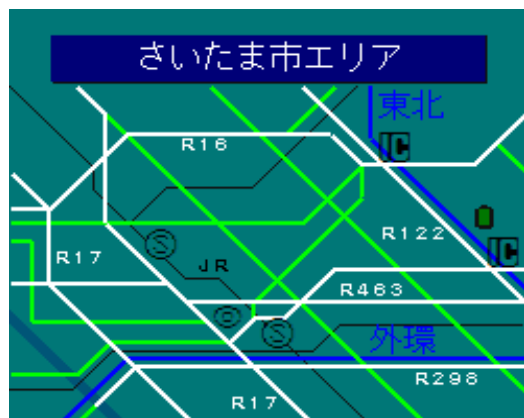

FM多重放送 レベル2 簡易図形説明書

VICS埼玉 2-1

簡易図形画面

簡易図形説明

図形データ

図形名	さいたま市エリア
使用放送局	さいたま局
本放送適用日	令和5年4月20日 改訂

番組構成

VICS埼玉 2. 一般道(詳細)[01/05]