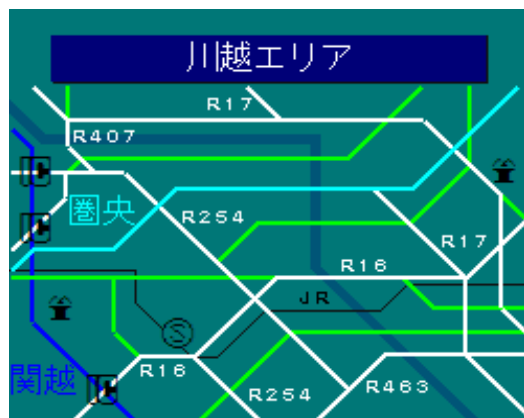

# FM多重放送 レベル2 簡易図形説明書

## 簡易図形画面

## 簡易図形説明

## 図形データ

図形名	川越エリア
使用放送局	さいたま局
本放送適用日	令和5年4月20日 改訂