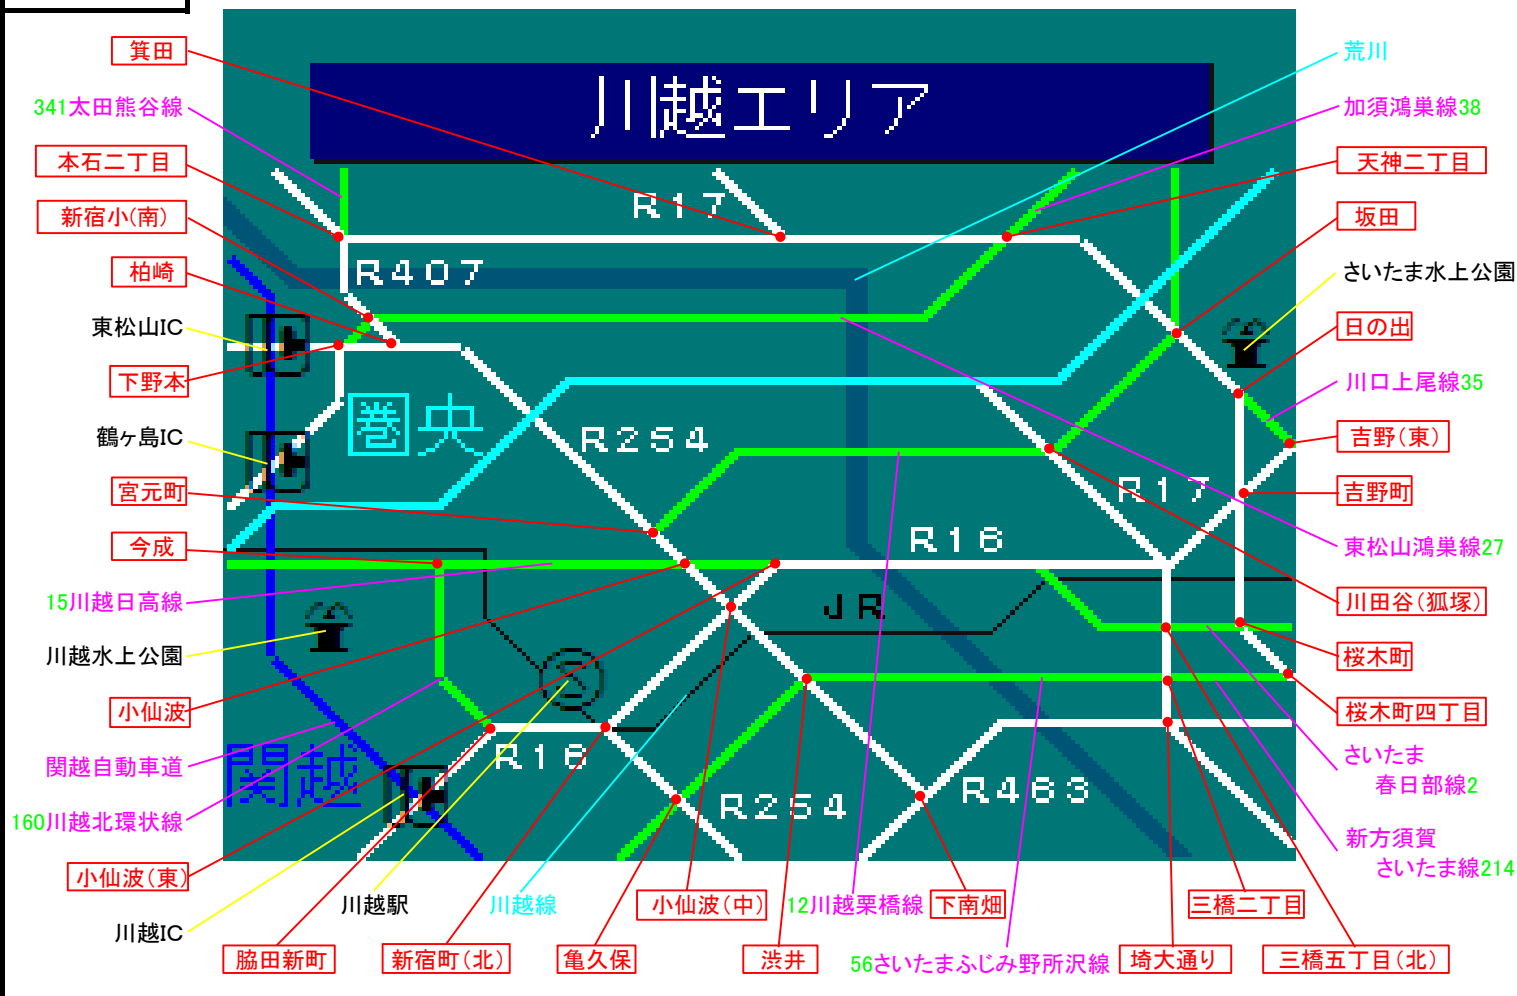

## 簡易図形画面

## 簡易図形説明

## 図形データ

図形名	川越エリア
使用放送局	さいたま局
本放送適用日	令和5年4月20日 改訂

## 番組構成