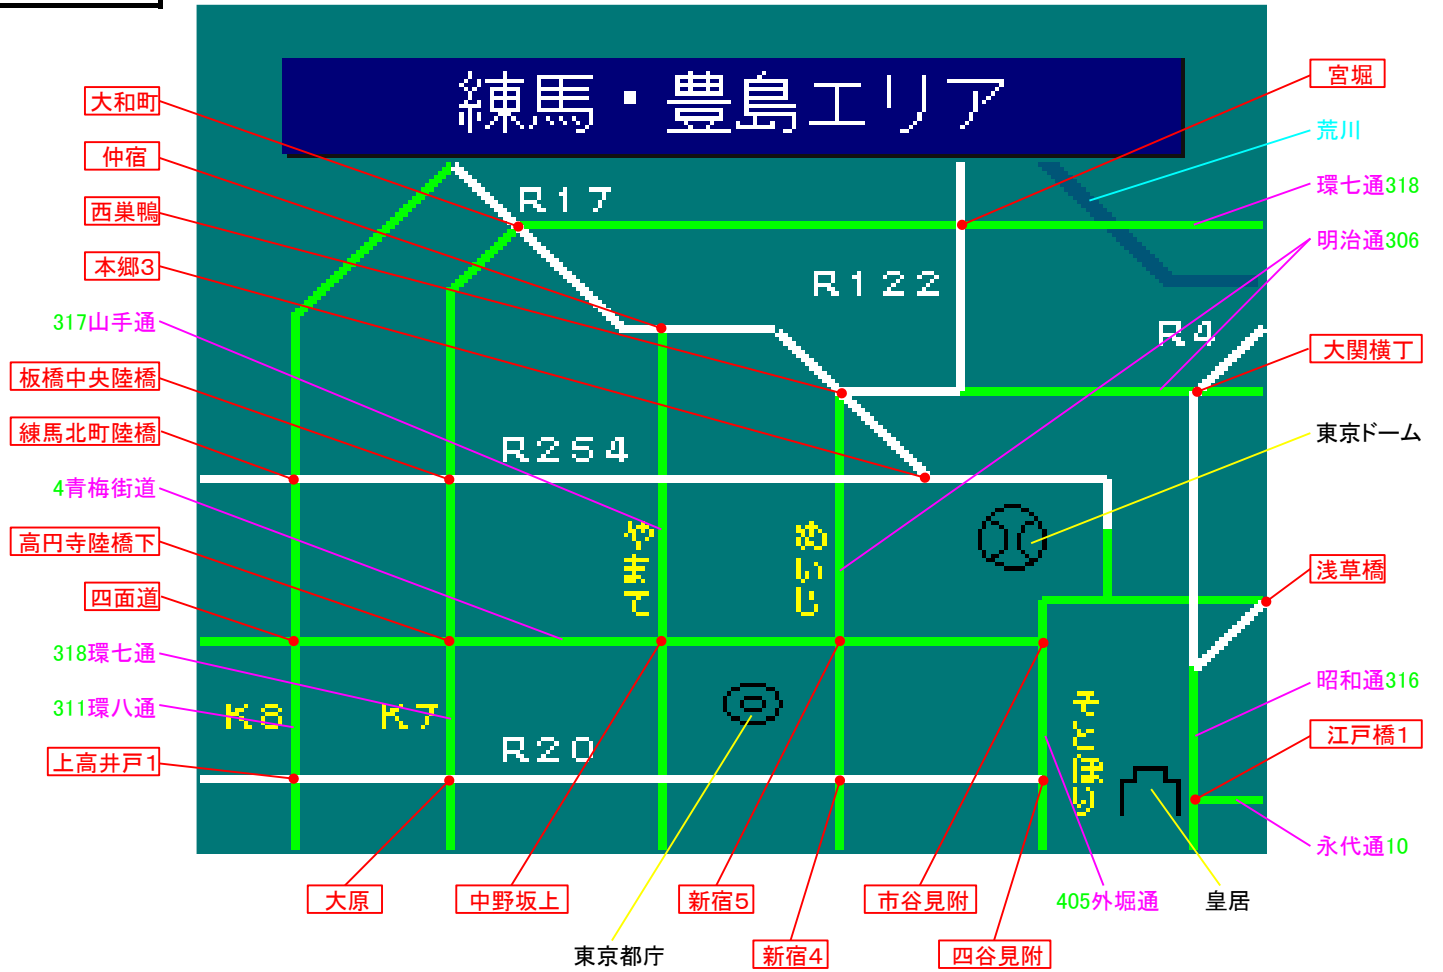

簡易図形画面

簡易図形説明

図形データ

図形名	練馬・豊島エリア
使用放送局	さいたま局[東京局]
本放送適用日	平成24年1月26日 改訂

番組構成