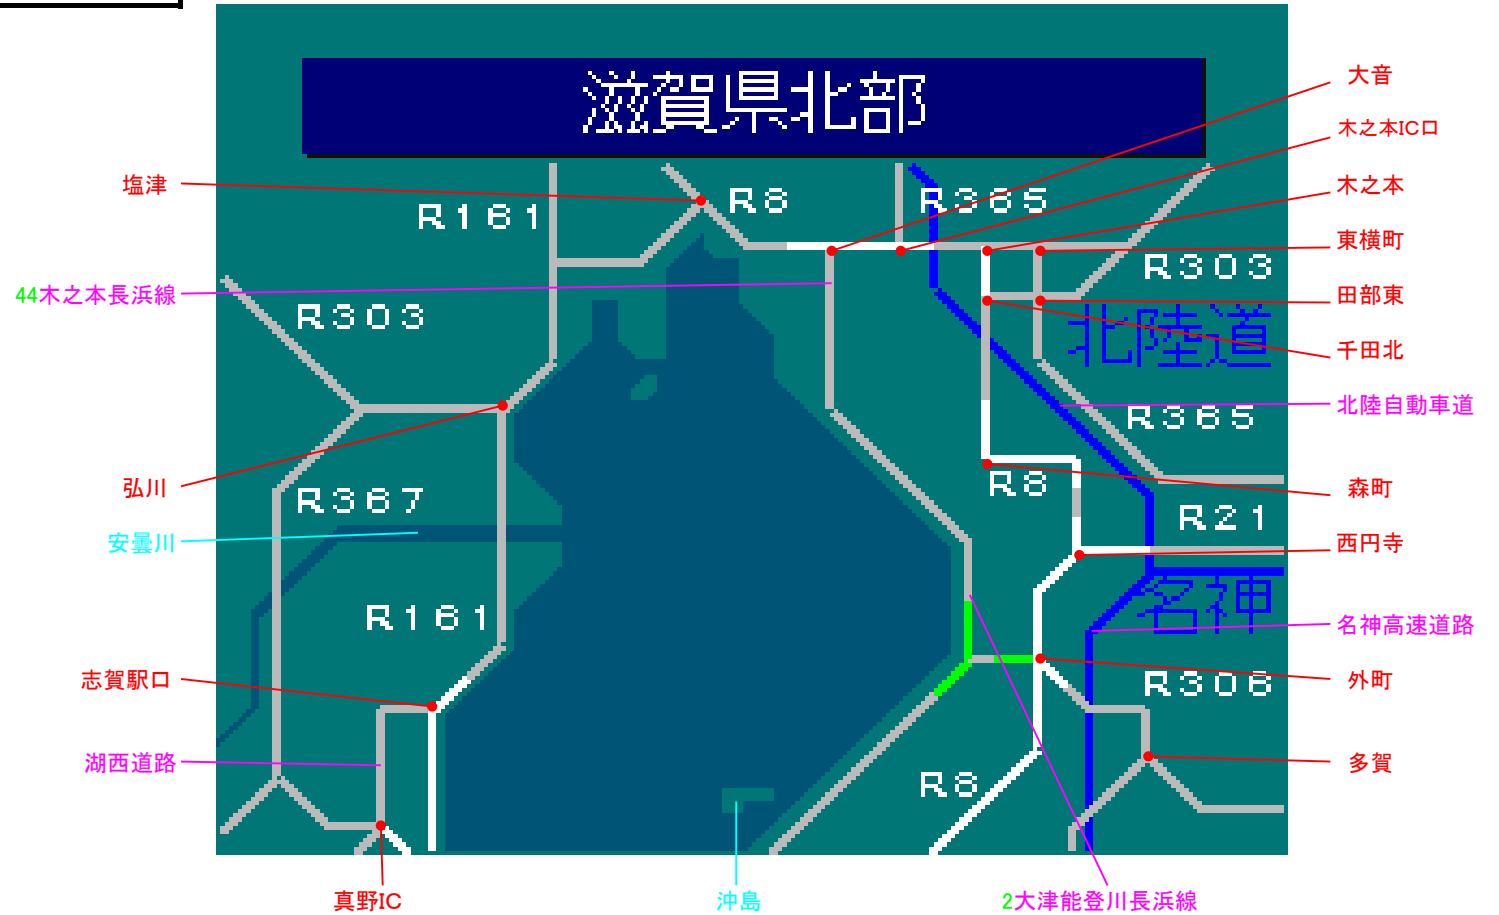

簡易図形画面

簡易図形説明

図形データ

図形名	滋賀県北部
使用放送局	大津局
本放送適用日	平成22年6月22日 改訂

番組構成