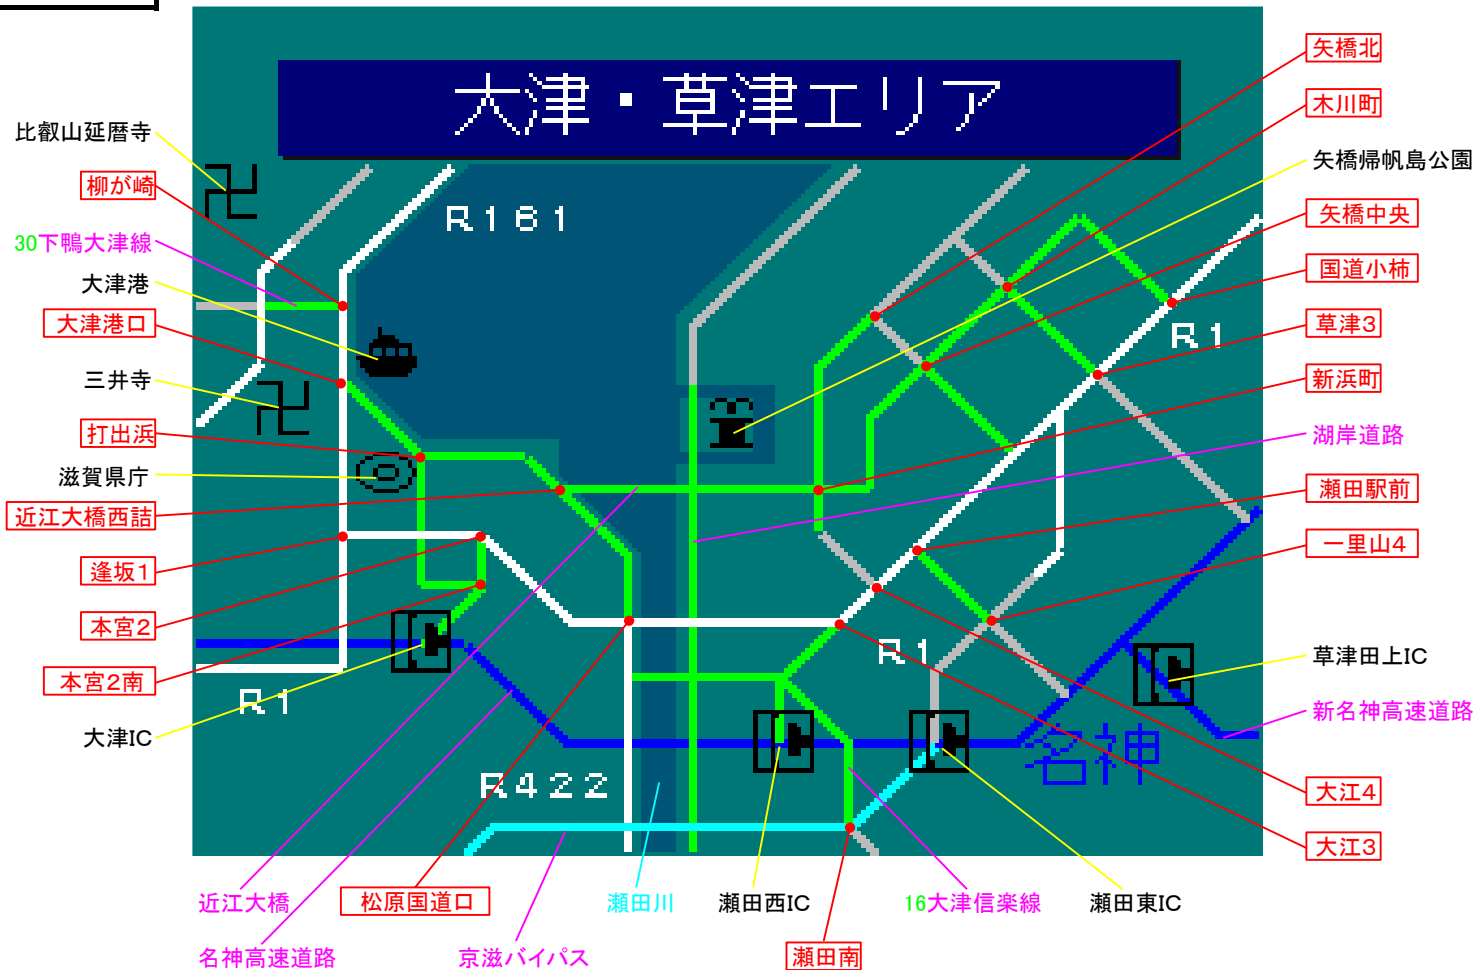

簡易図形画面

簡易図形説明

図形データ

図形名	大津・草津エリア
使用放送局	大津局
本放送適用日	平成26年3月10日 改訂

番組構成