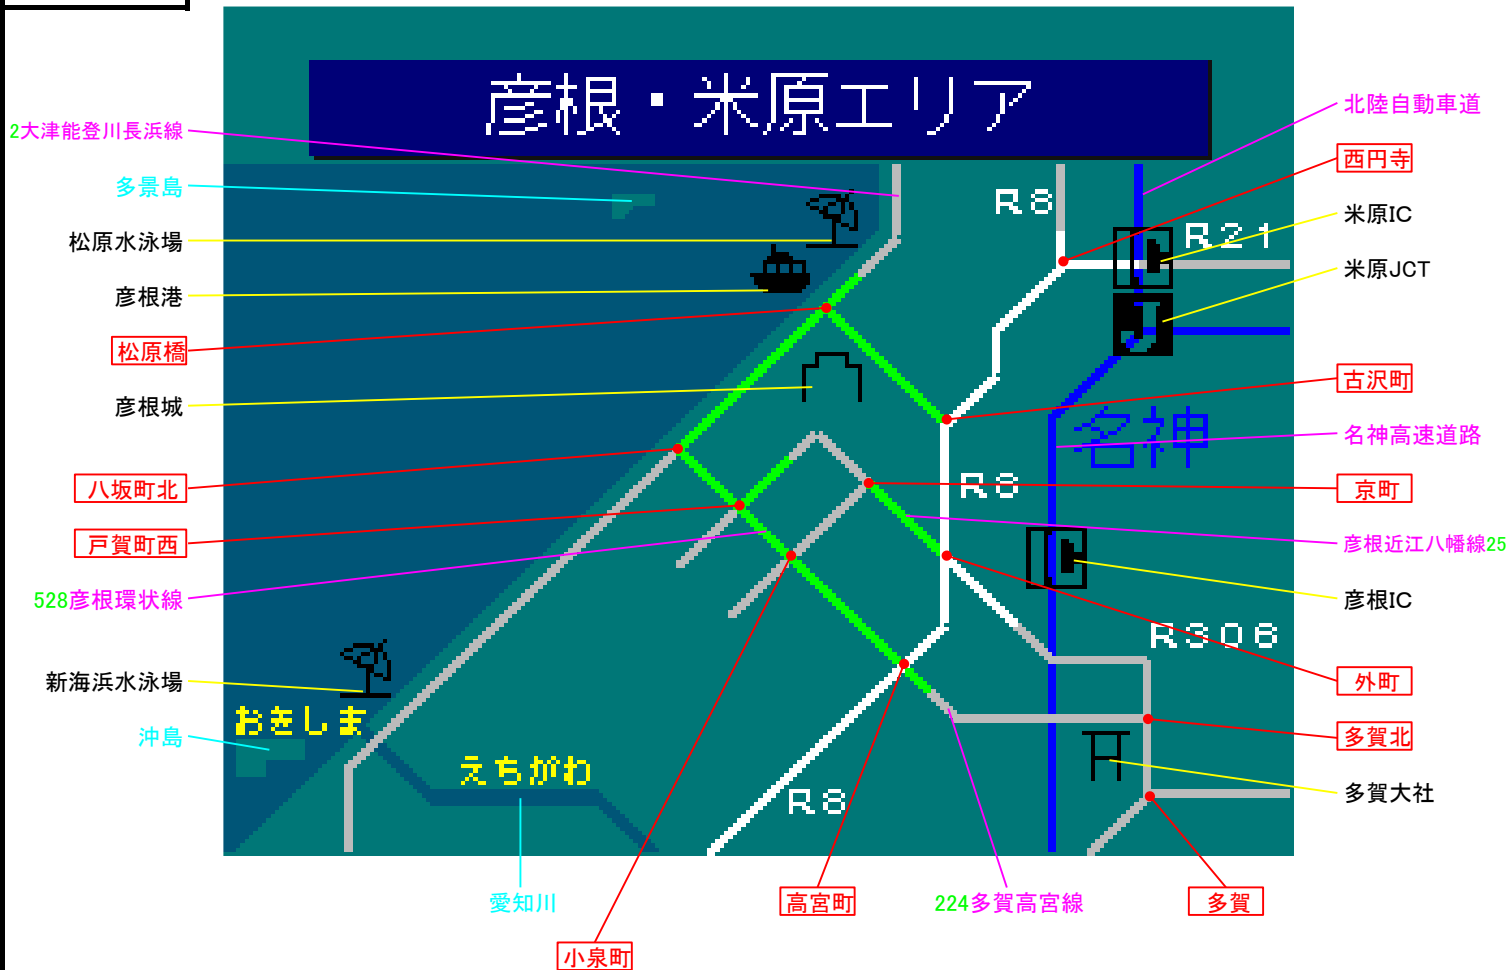

簡易図形画面

簡易図形説明

図形データ

図形名	彦根・米原エリア
使用放送局	大津局
本放送適用日	平成24年7月10日 改訂

番組構成