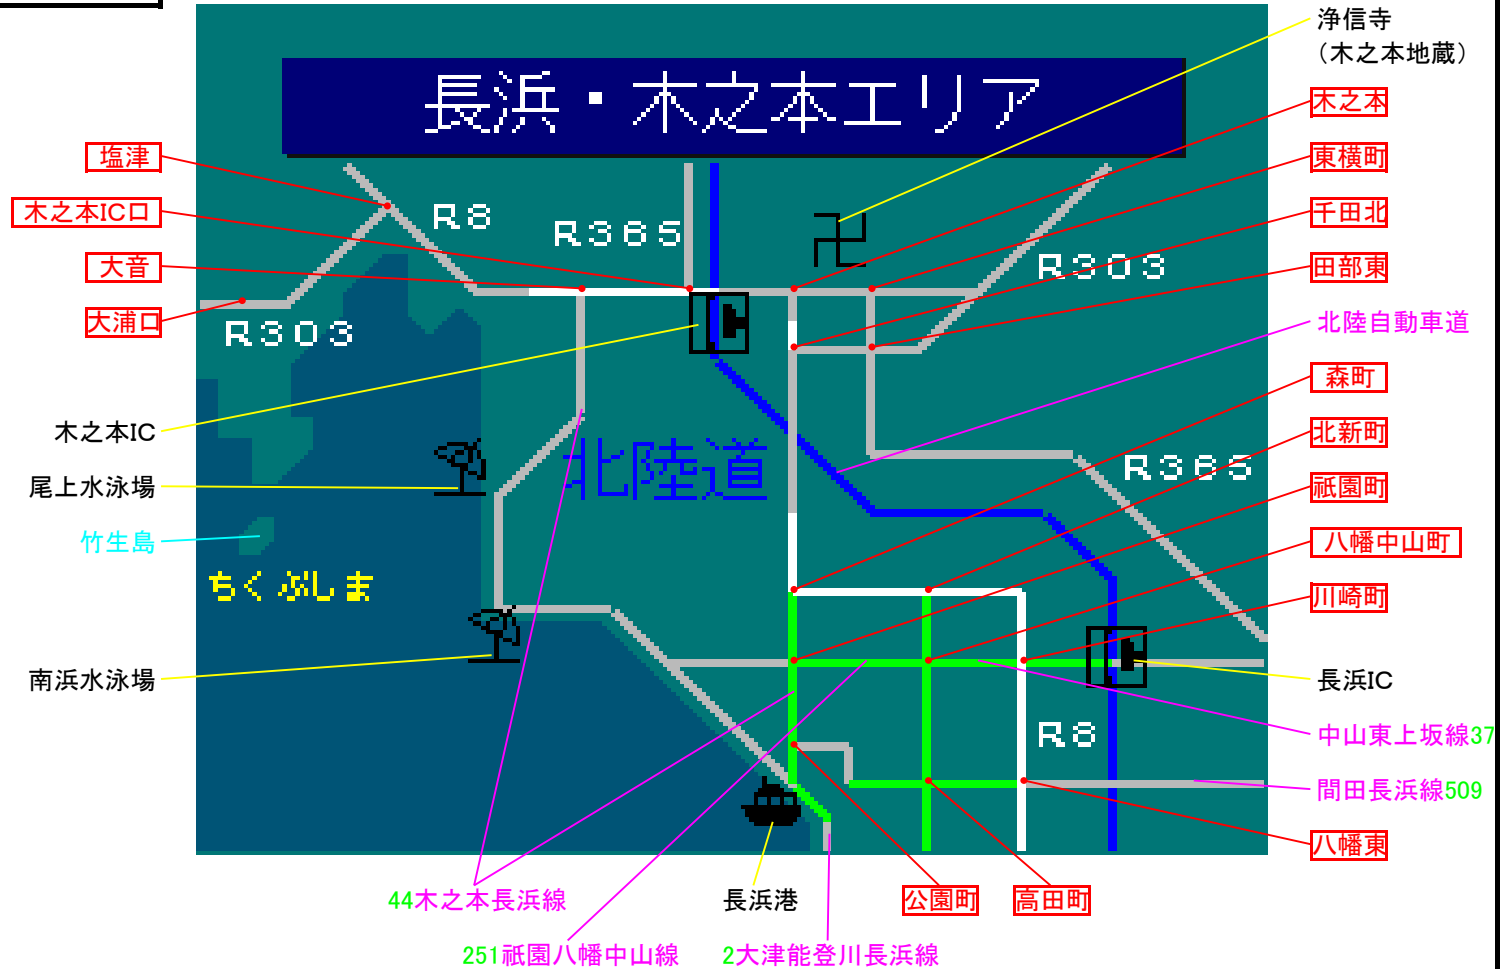

簡易図形画面

簡易図形説明

図形データ

図形名	長浜・木之本エリア
使用放送局	大津局
本放送適用日	平成22年6月22日 改訂

番組構成