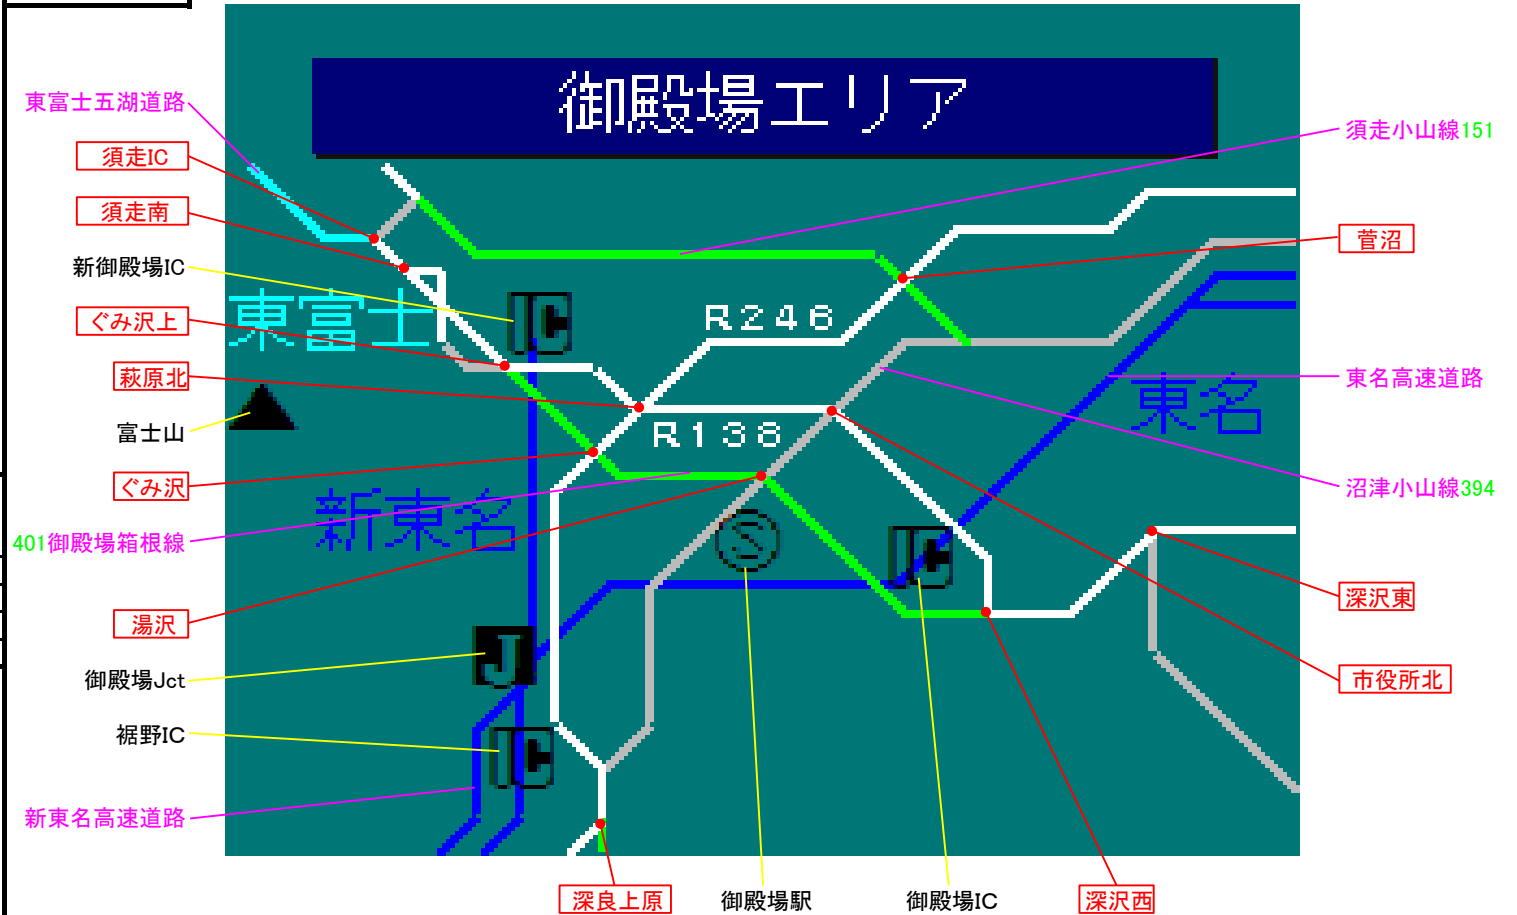

簡易図形画面

簡易図形説明

図形データ

図形名	御殿場エリア
使用放送局	静岡局
本放送適用日	令和3年5月7日 改訂

番組構成