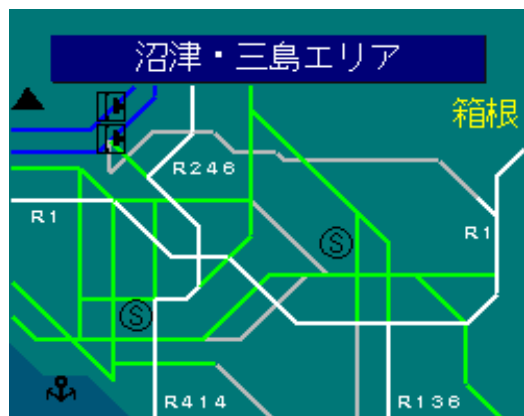

簡易図形画面

簡易図形説明

図形データ

図形名	沼津・三島エリア
使用放送局	静岡局
本放送適用日	平成24年4月14日 改訂

番組構成