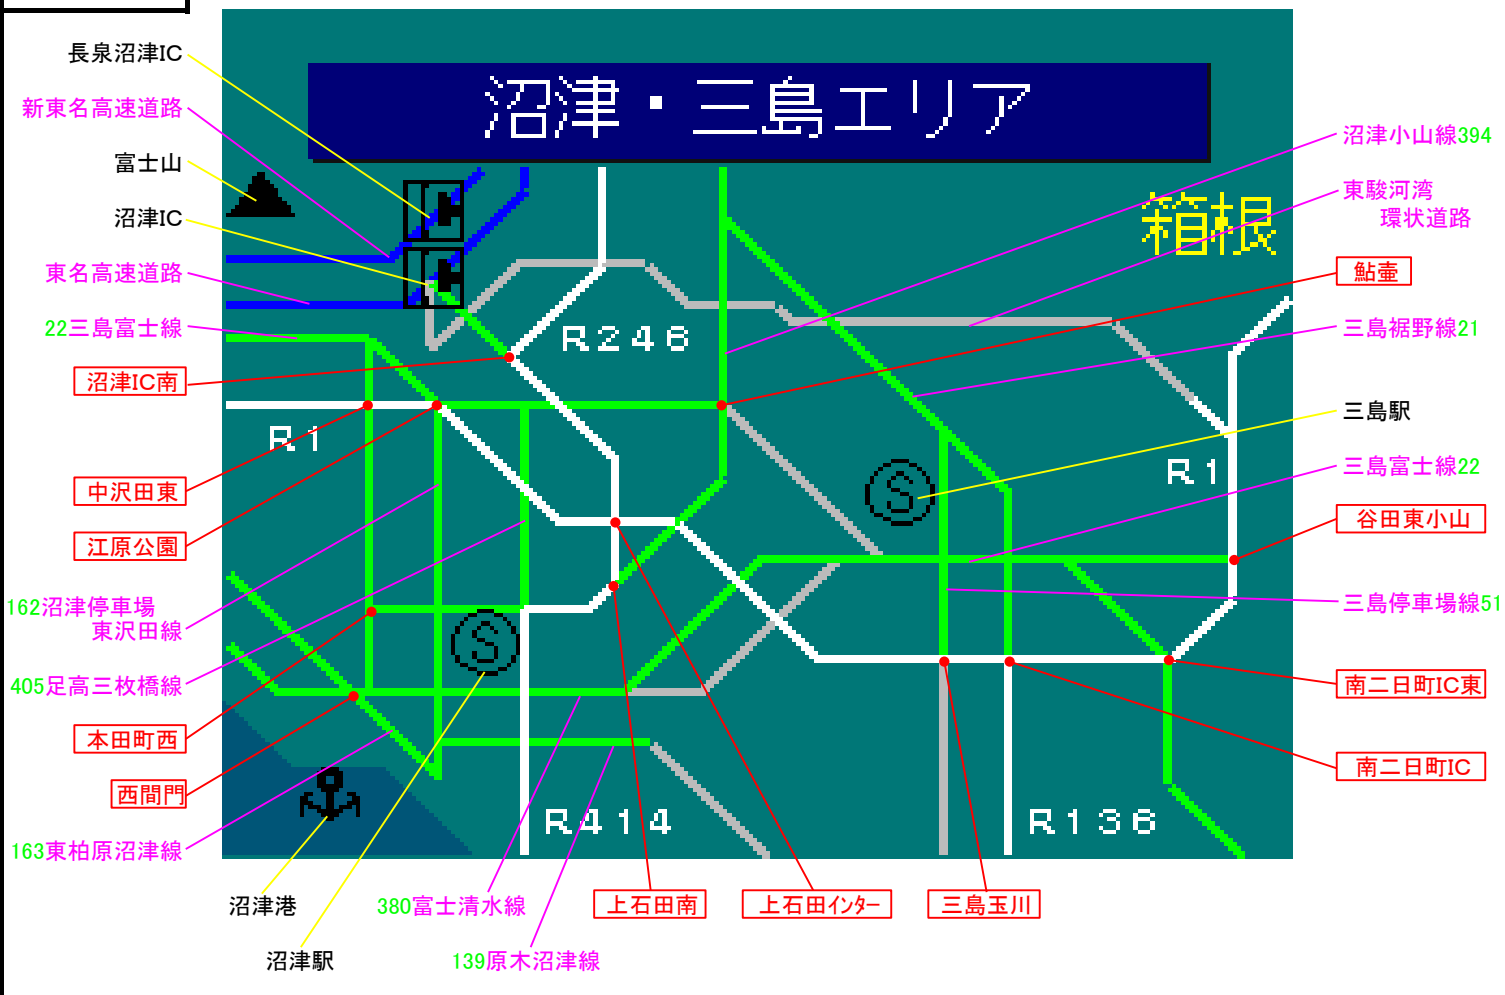

簡易図形画面

簡易図形説明

図形データ

図形名	沼津・三島エリア
使用放送局	静岡局
本放送適用日	平成24年4月14日 改訂

番組構成