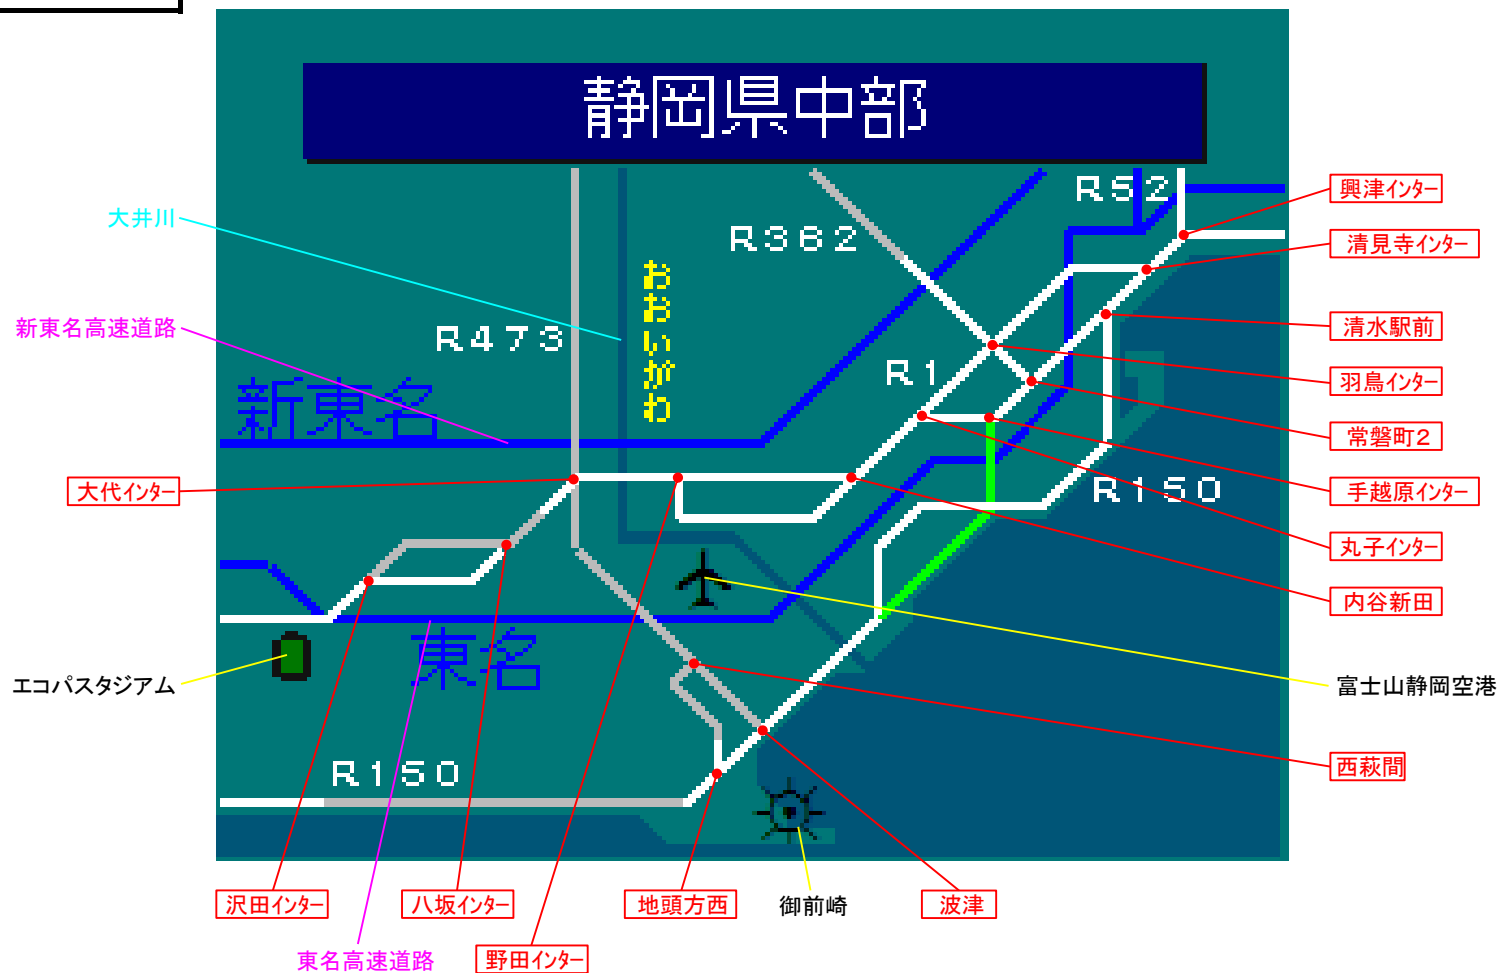

簡易図形画面

簡易図形説明

図形データ

| | |
|--------|-------------|
| 図形名 | 静岡県中部 |
| 使用放送局 | 静岡局 |
| 本放送適用日 | 令和4年4月4日 改訂 |

番組構成