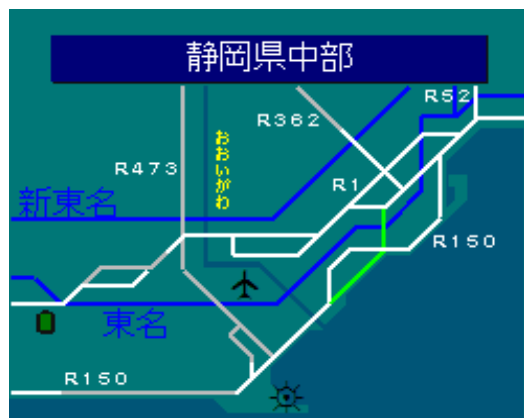

簡易図形画面

簡易図形説明

図形データ

| | |
|--------|-------------|
| 図形名 | 静岡県中部 |
| 使用放送局 | 静岡局 |
| 本放送適用日 | 令和4年4月4日 改訂 |

番組構成