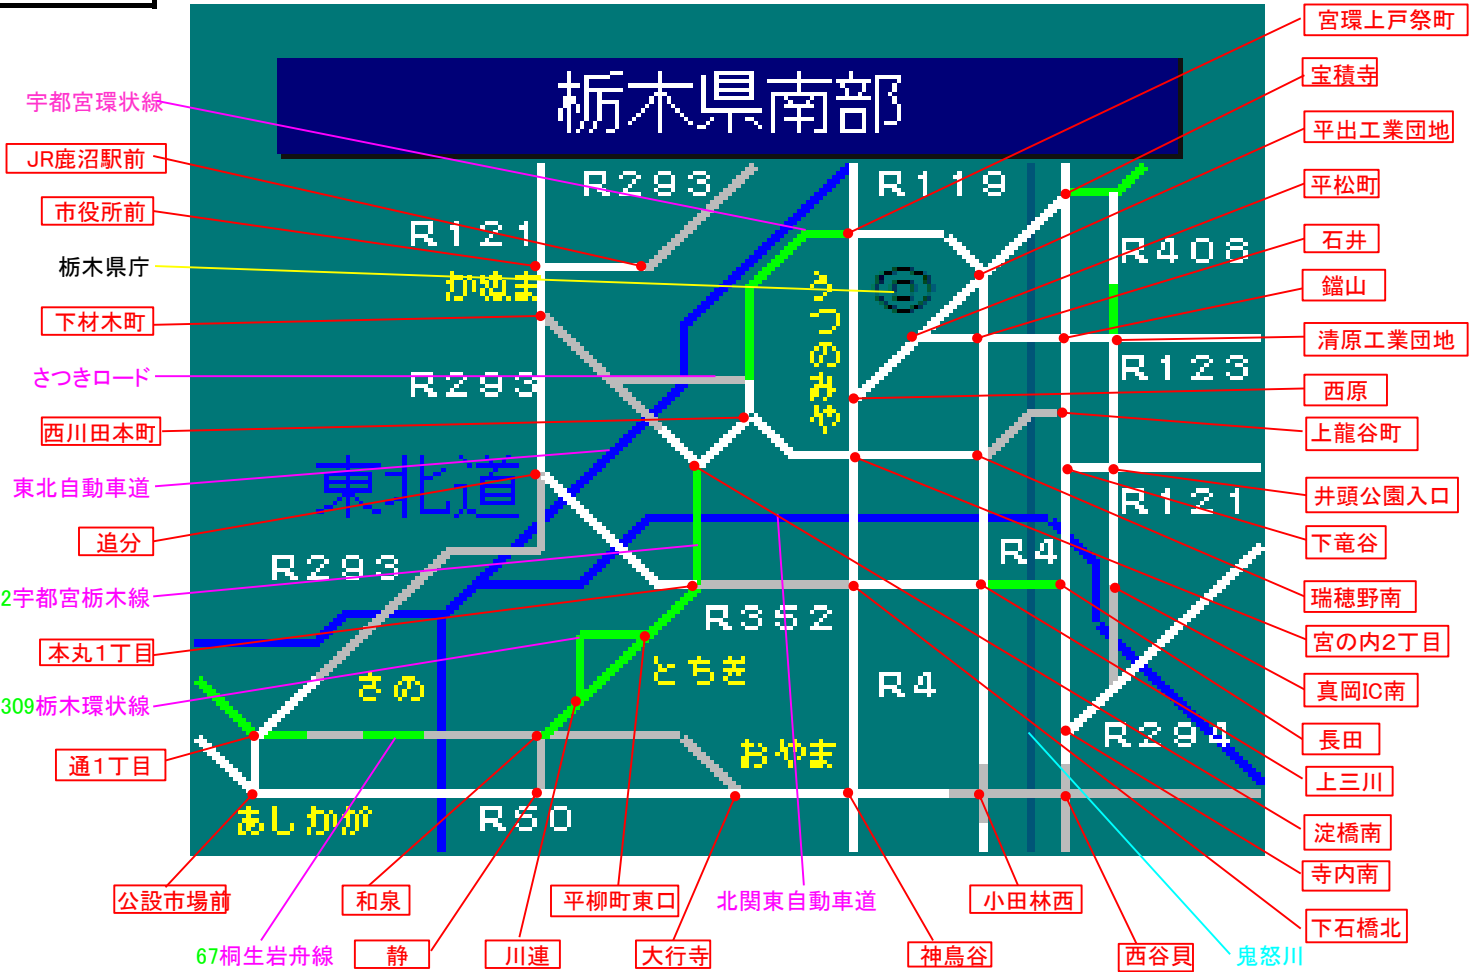

簡易図形画面

簡易図形説明

図形データ

図形名	栃木県南部
使用放送局	宇都宮局
本放送適用日	令和7年3月18日 改訂

番組構成