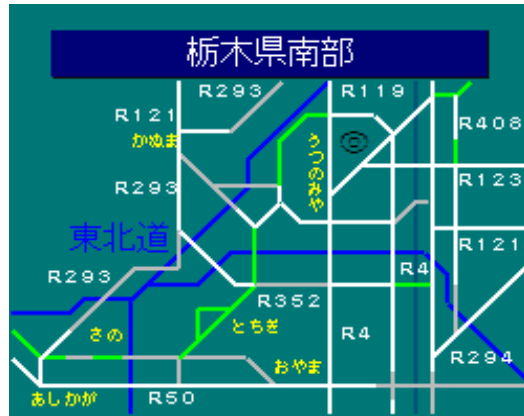

簡易図形画面

簡易図形説明

図形データ

図形名	栃木県南部
使用放送局	宇都宮局
本放送適用日	令和7年3月18日 改訂

番組構成