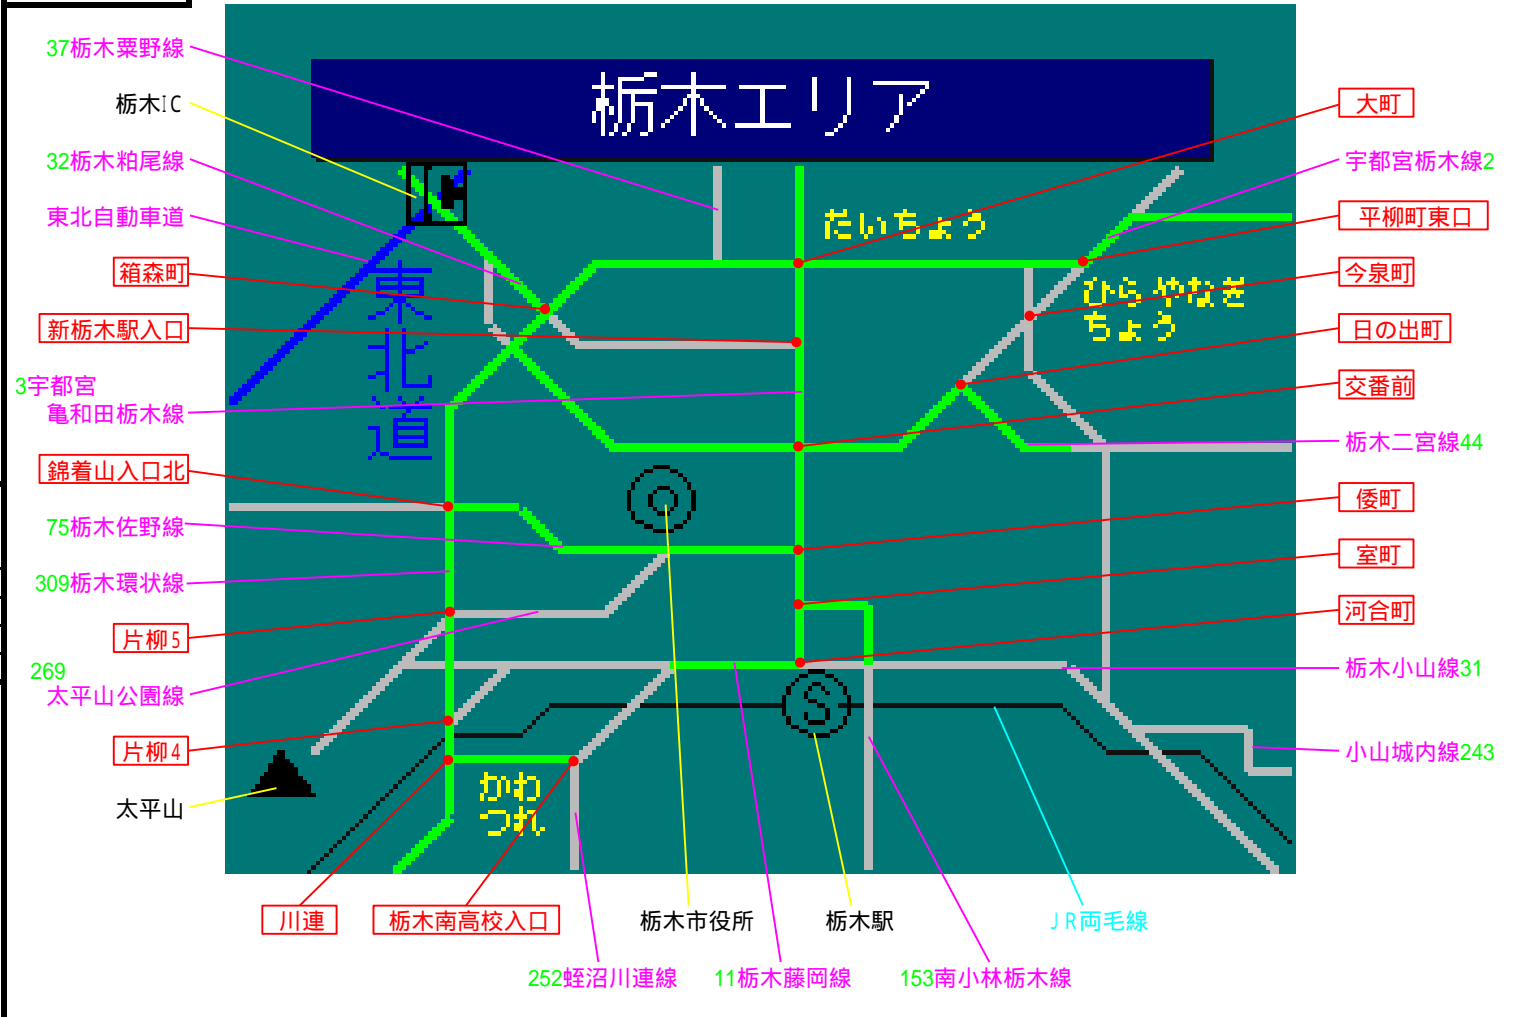

簡易図形画面

簡易図形説明

図形データ

図形名	栃木エリア
使用放送局	宇都宮局
本放送適用日	平成24年2月9日 改訂

番組構成