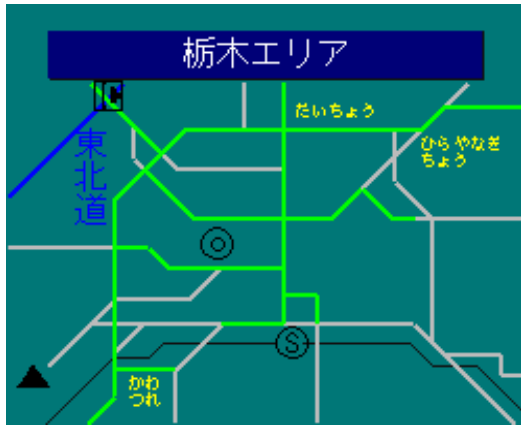

簡易図形画面

簡易図形説明

図形データ

図形名	栃木エリア
使用放送局	宇都宮局
本放送適用日	平成24年2月9日 改訂

番組構成