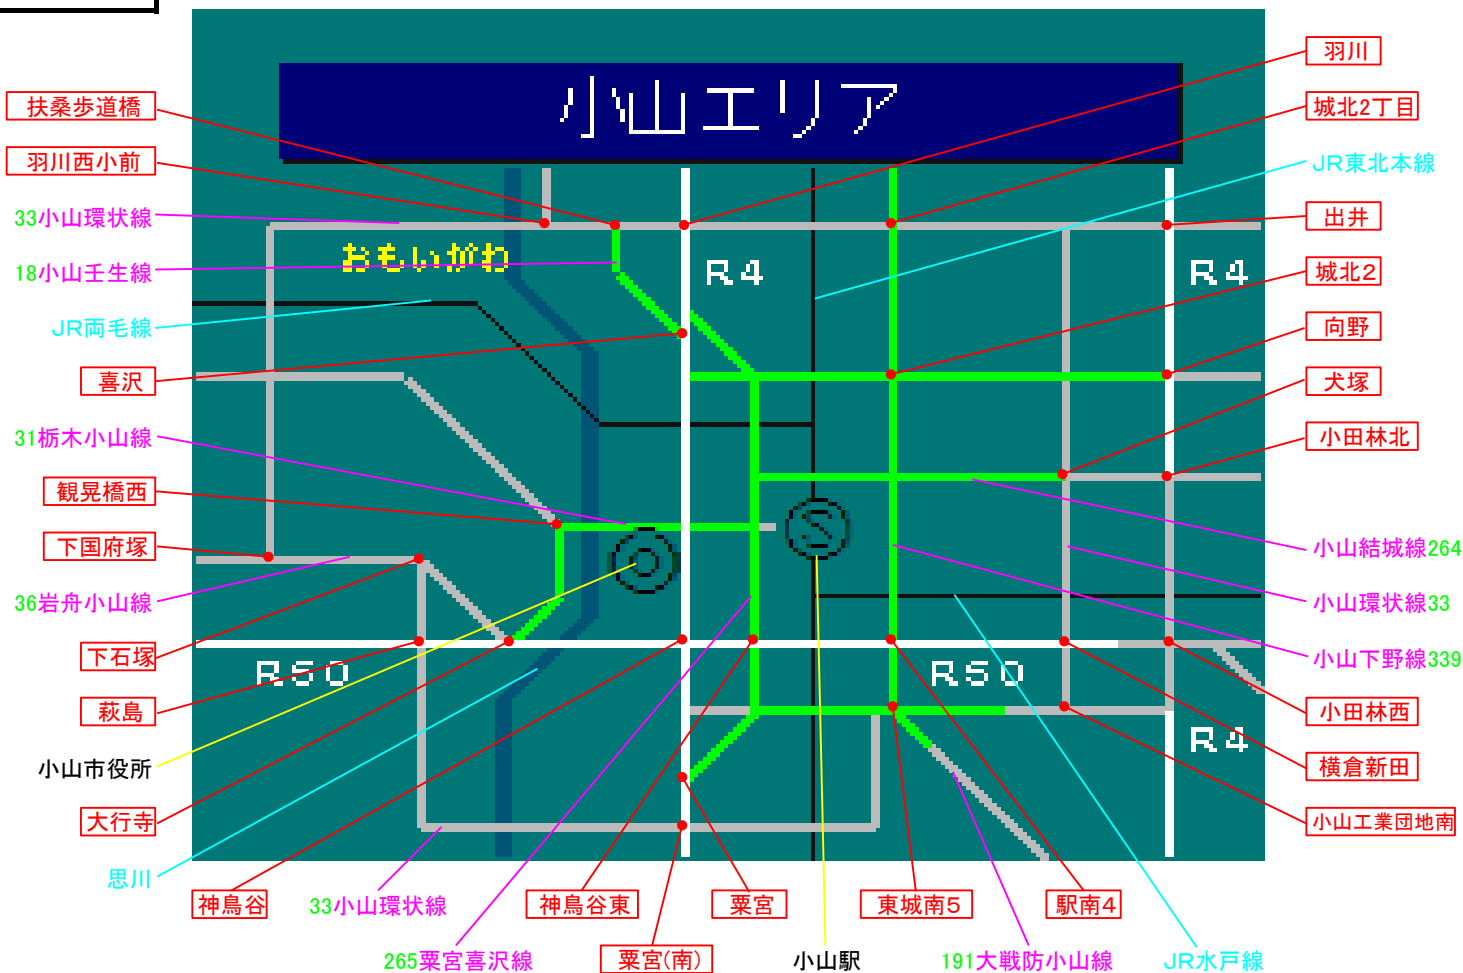

簡易図形画面

簡易図形説明

図形データ

図形名	小山エリア
使用放送局	宇都宮局
本放送適用日	令和6年4月25日 改訂

番組構成