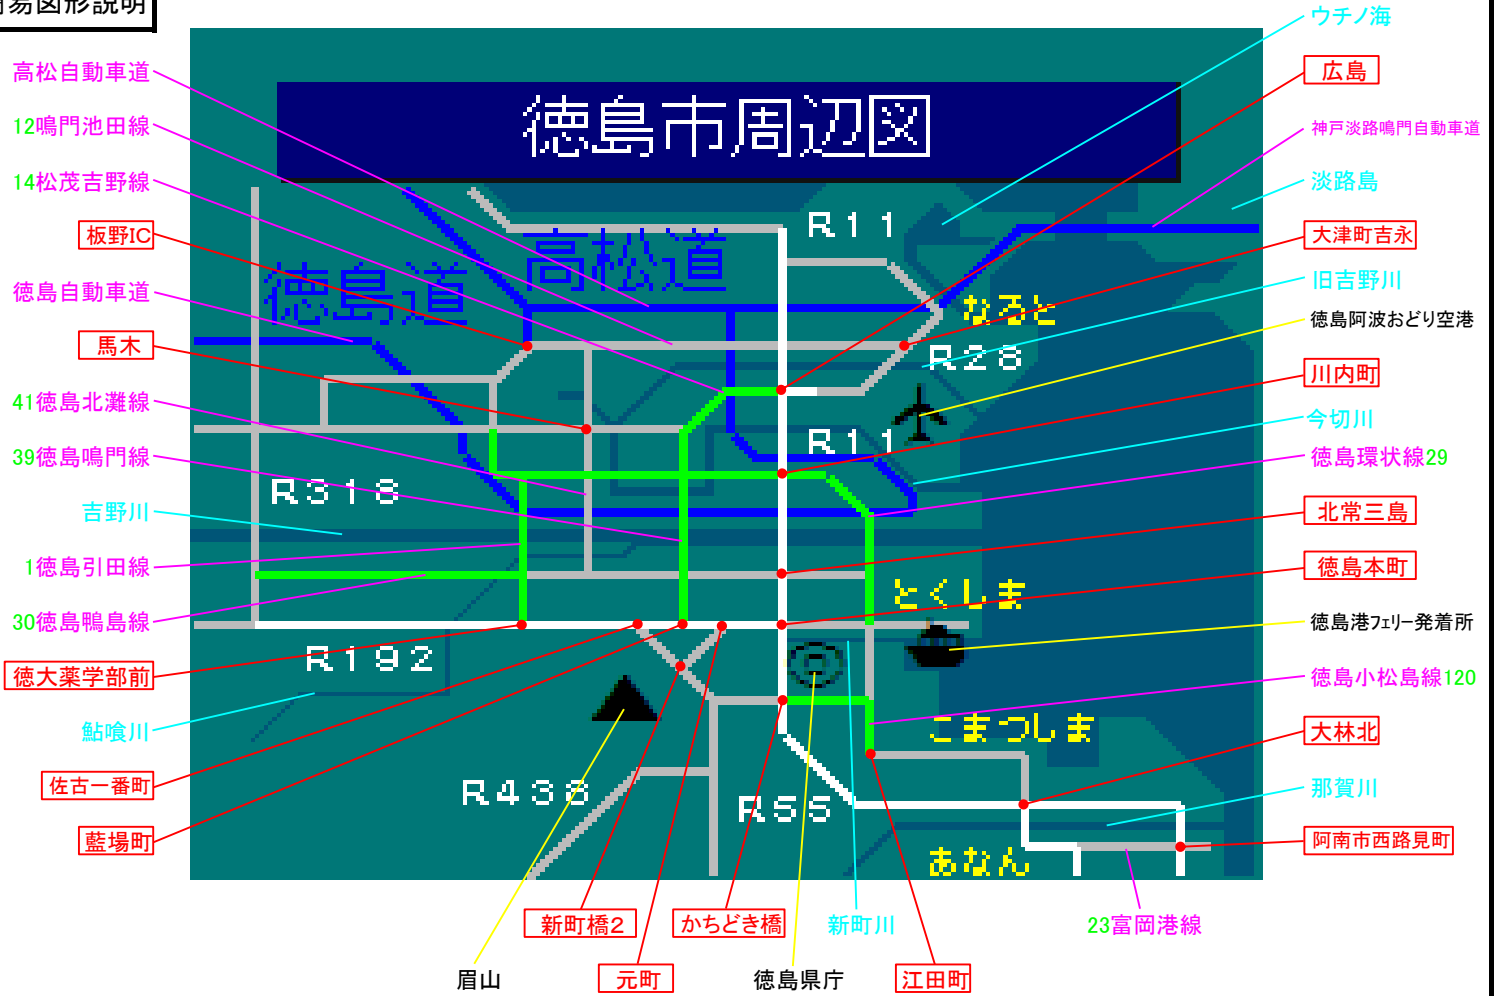

FM多重放送 レベル2 簡易図形説明書

VICS徳島 1-1

簡易図形画面

簡易図形説明

図形データ

| | |
|--------|-------------|
| 図形名 | 徳島市周辺図 |
| 使用放送局 | 徳島局 |
| 本放送適用日 | 令和4年4月4日 改訂 |

番組構成

VICS徳島 1. 一般道[01/03]