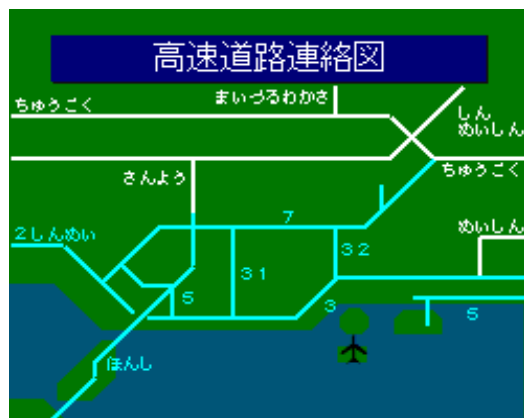

簡易図形画面

簡易図形説明

図形データ

図形名	高速道路連絡図
使用放送局	徳島局[神戸局]
本放送適用日	令和6年4月24日 改訂

番組構成

VICS徳島 5. 神戸淡路鳴門自動車道[04/04]

- 3 : 阪神高速 神戸線
- 5 : 阪神高速 湾岸線
- 7 : 阪神高速 北神戸線
- 31 : 阪神高速 神戸山手線
- 32 : 阪神高速 新神戸トンネル