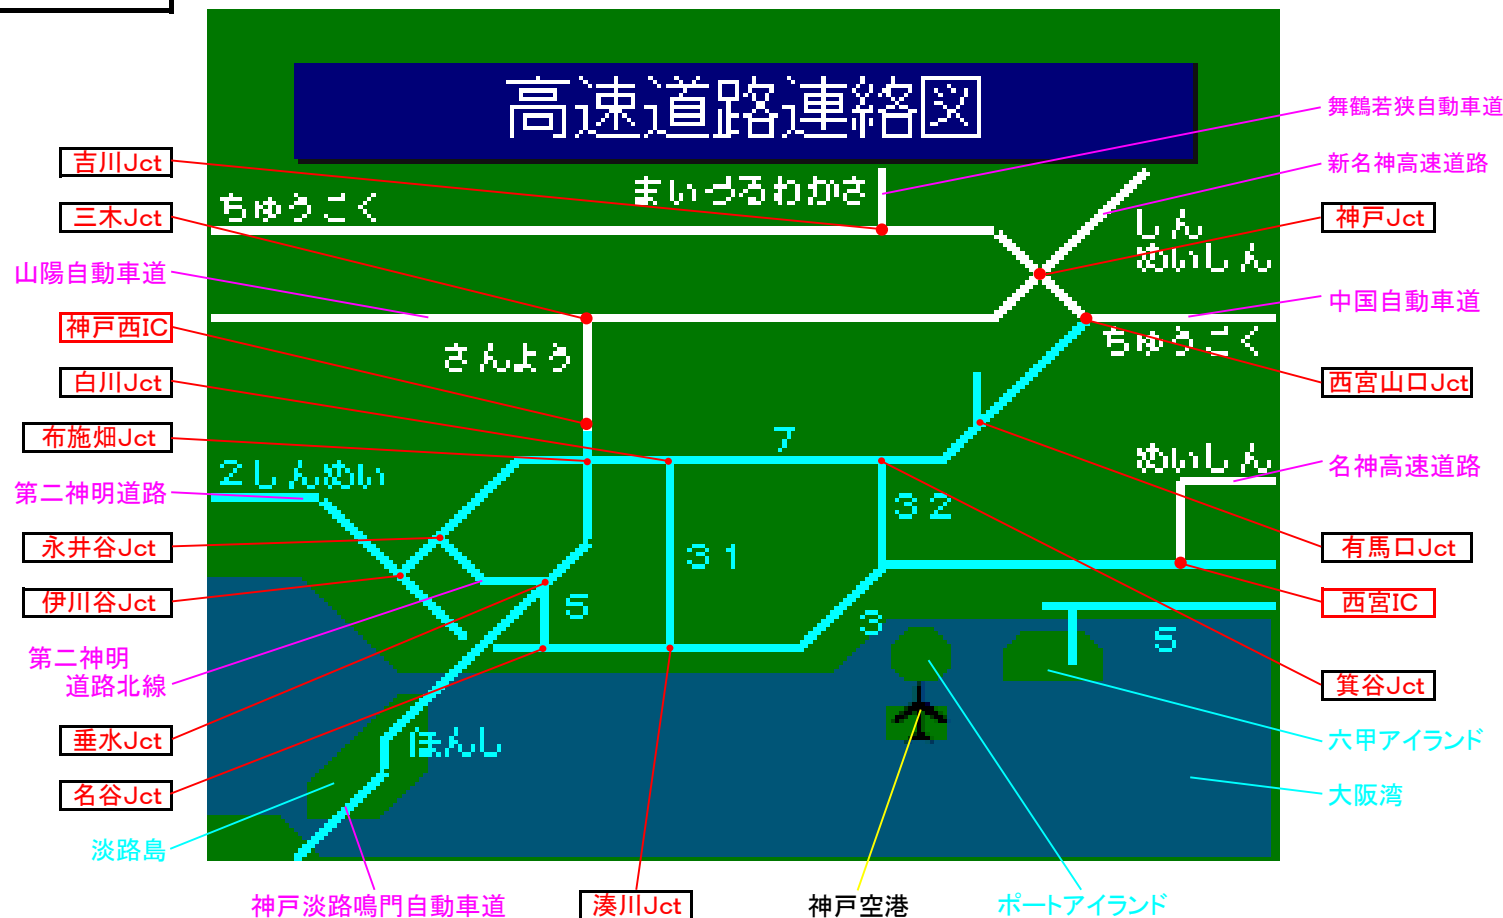

簡易図形画面

簡易図形説明

図形データ

図形名	高速道路連絡図
使用放送局	徳島局[神戸局]
本放送適用日	令和6年4月24日 改訂

番組構成

VICS徳島 5. 神戸淡路鳴門自動車道[04/04]

- 3 : 阪神高速 神戸線
- 5 : 阪神高速 湾岸線
- 7 : 阪神高速 北神戸線
- 31 : 阪神高速 神戸山手線
- 32 : 阪神高速 新神戸トンネル