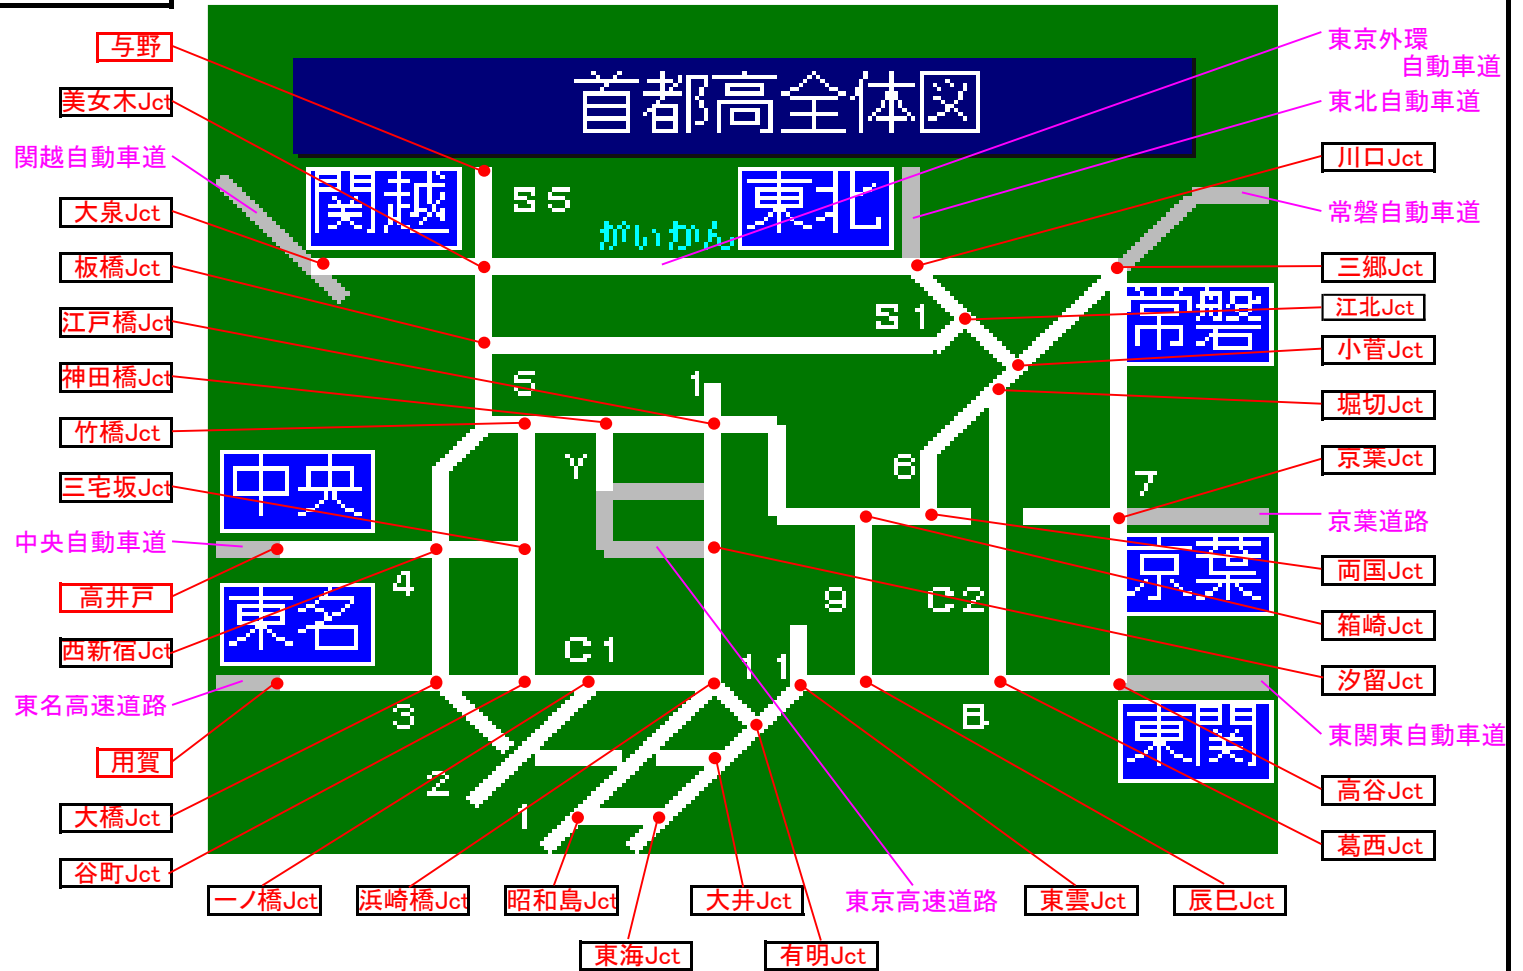

簡易図形画面

簡易図形説明

図形データ

図形名	首都高全体図
使用放送局	東京局[横浜・さいたま・千葉・水戸]
本放送適用日	平成30年6月15日 改訂

番組構成

- | | | |
|---------------|-----------------|------------|
| 1 (北) : 1号上野線 | 5 : 5号池袋線 | B : 湾岸線 |
| 1 (南) : 1号羽田線 | 6 : 6号向島線、6号三郷線 | C1 : 都心環状線 |
| 2 : 2号目黒線 | 7 : 7号小松川線 | C2 : 中央環状線 |
| 3 : 3号渋谷線 | 9 : 9号深川線 | S1 : 川口線 |
| 4 : 4号新宿線 | 11 : 11号台場線 | S5 : 埼玉大宮線 |
| | | Y : 八重洲線 |