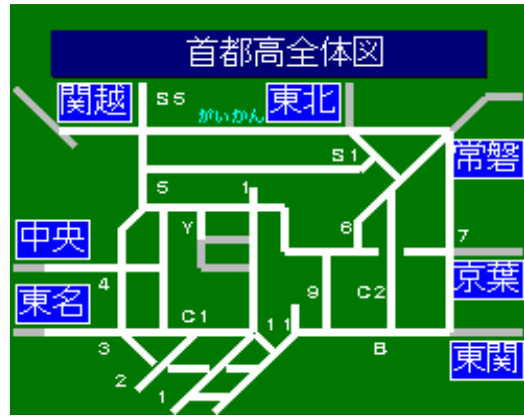

簡易図形画面

簡易図形説明

図形データ

図形名	首都高全体図
使用放送局	東京局[横浜・さいたま・千葉・水戸]
本放送適用日	平成30年6月15日 改訂

番組構成

- | | | |
|---------------|-----------------|------------|
| 1 (北) : 1号上野線 | 5 : 5号池袋線 | B : 湾岸線 |
| 1 (南) : 1号羽田線 | 6 : 6号向島線、6号三郷線 | C1 : 都心環状線 |
| 2 : 2号目黒線 | 7 : 7号小松川線 | C2 : 中央環状線 |
| 3 : 3号渋谷線 | 9 : 9号深川線 | S1 : 川口線 |
| 4 : 4号新宿線 | 11 : 11号台場線 | S5 : 埼玉大宮線 |
| | | Y : 八重洲線 |