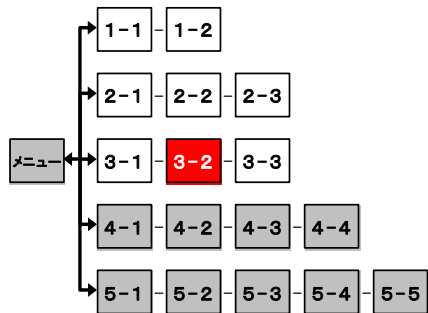

簡易図形画面

簡易図形説明

図形データ

図形名	首都高全体図
使用放送局	東京局[横浜・さいたま・千葉・水戸]
本放送適用日	平成30年6月15日 改訂

番組構成

- | | | |
|---------------|-----------------|------------|
| 1 (北) : 1号上野線 | 5 : 5号池袋線 | B : 湾岸線 |
| 1 (南) : 1号羽田線 | 6 : 6号向島線、6号三郷線 | C1 : 都心環状線 |
| 2 : 2号目黒線 | 7 : 7号小松川線 | C2 : 中央環状線 |
| 3 : 3号渋谷線 | 9 : 9号深川線 | S1 : 川口線 |
| 4 : 4号新宿線 | 11 : 11号台場線 | S5 : 埼玉大宮線 |
| | | Y : 八重洲線 |