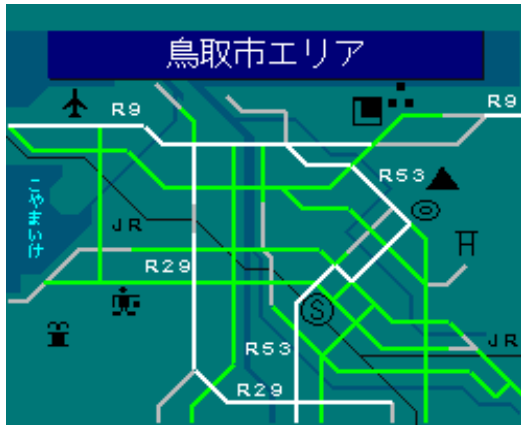

簡易図形画面

簡易図形説明

R29(北) : 鳥取南バイパス  
R29(南) : 津ノ井バイパス

図形データ

図形名	鳥取市エリア
使用放送局	鳥取局
本放送適用日	平成24年3月13日 改訂

番組構成