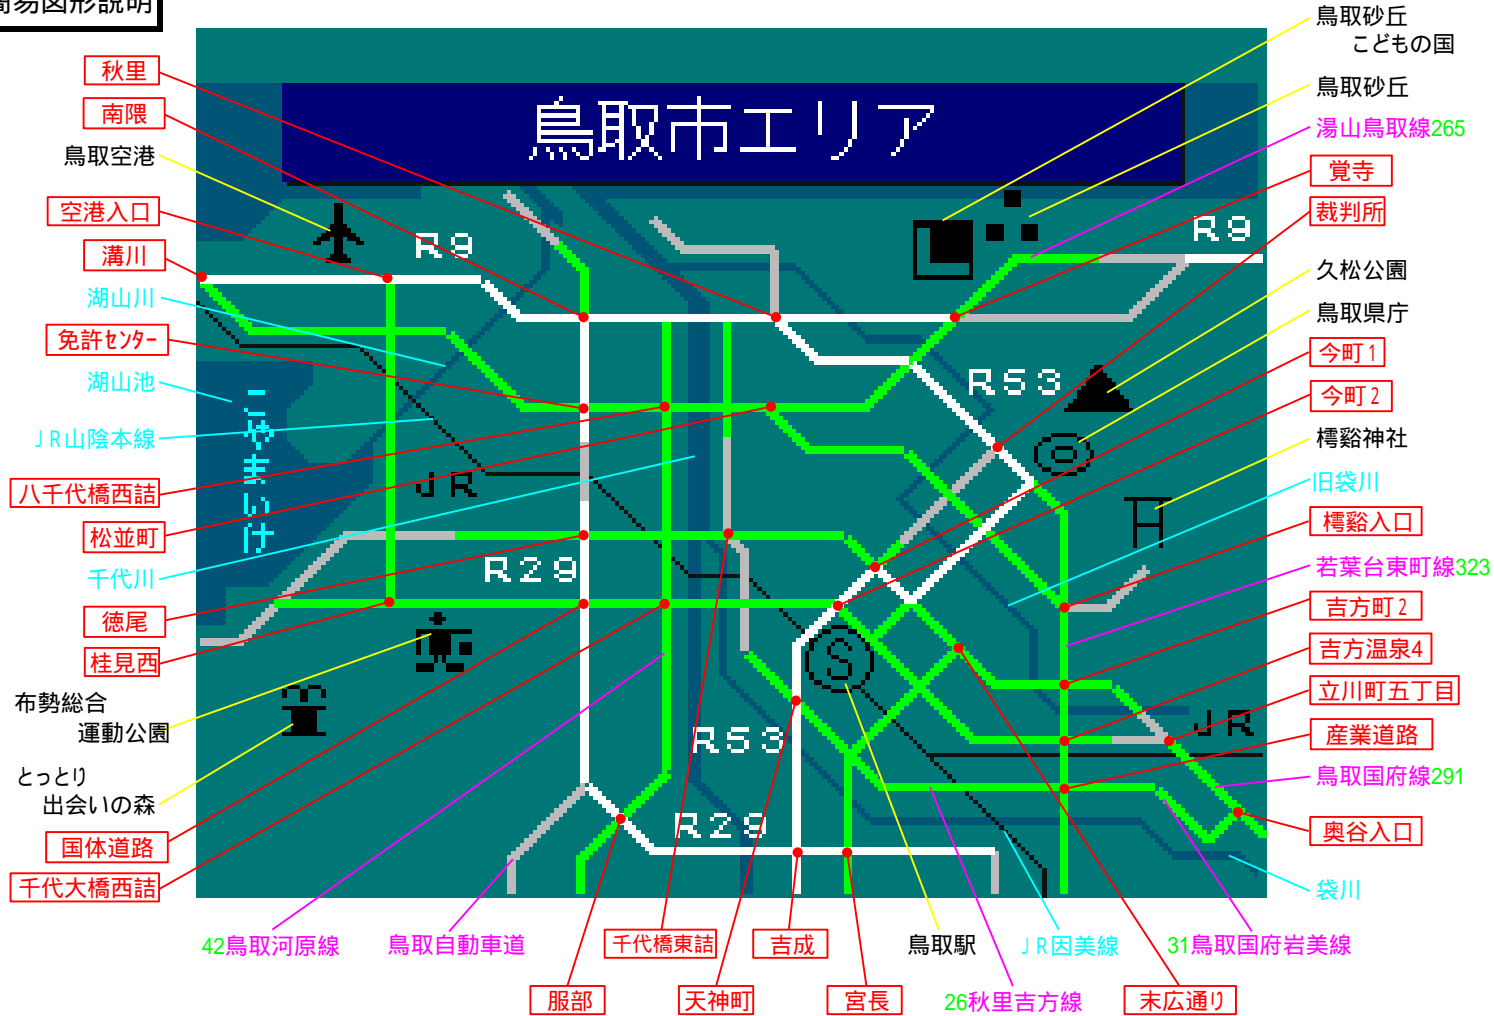

簡易図形画面

簡易図形説明

R29(北) : 鳥取南バイパス  
R29(南) : 津ノ井バイパス

図形データ

図形名	鳥取市エリア
使用放送局	鳥取局
本放送適用日	平成24年3月13日 改訂

番組構成