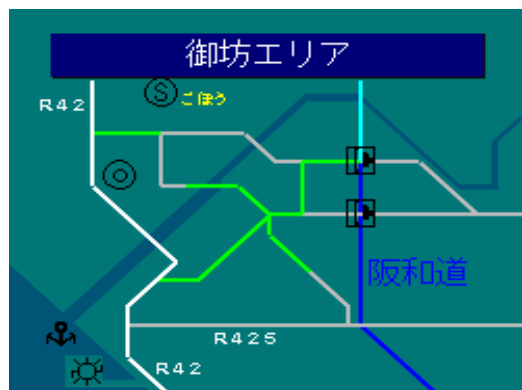

簡易図形画面

簡易図形説明

R42 :熊野街道
 R425 : (至 龍神街道)

図形データ

図形名	御坊エリア
使用放送局	和歌山局
本放送適用日	平成23年6月23日 改訂

番組構成

VICS和歌山 2.一般道[01 / 03]