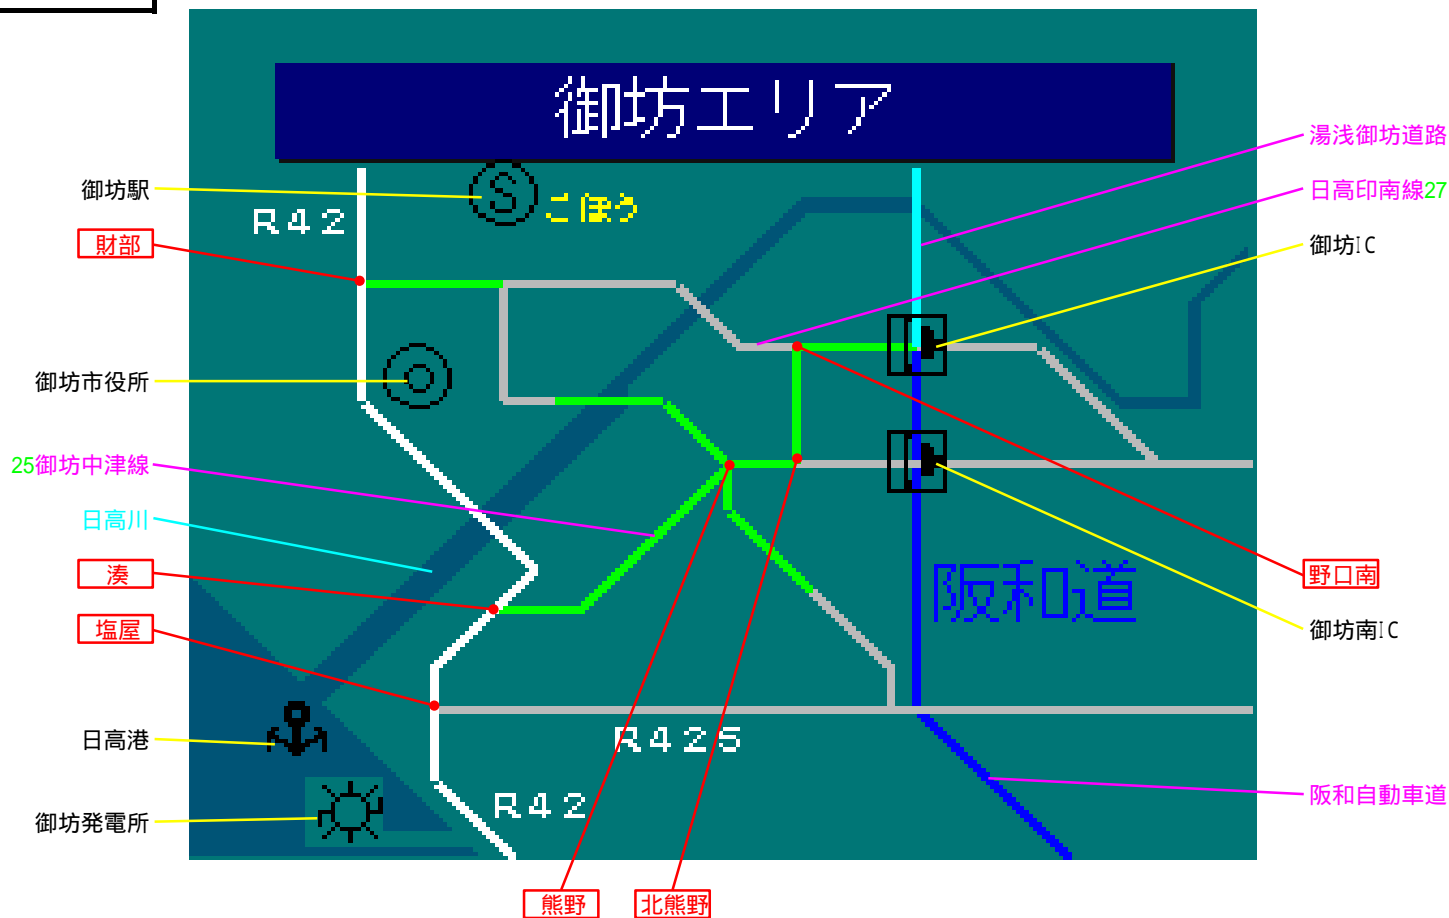

簡易図形画面

簡易図形説明

R42 :熊野街道
 R425 : (至 龍神街道)

図形データ

図形名	御坊エリア
使用放送局	和歌山局
本放送適用日	平成23年6月23日 改訂

番組構成

VICS和歌山 2.一般道[01 / 03]