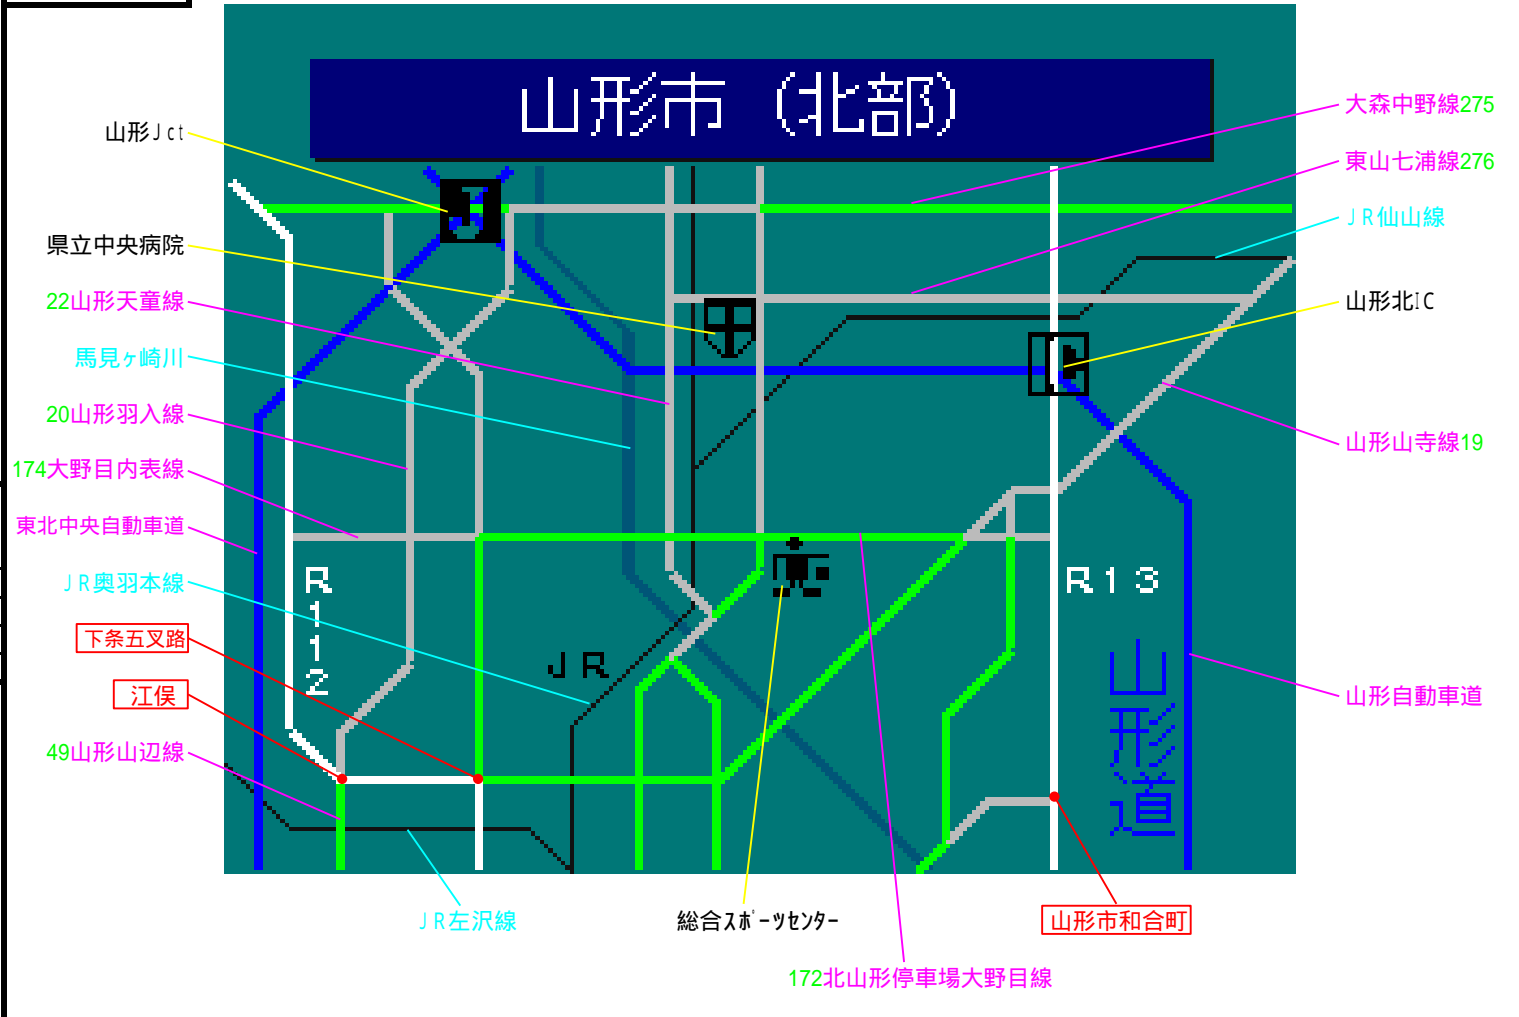

簡易図形画面

簡易図形説明

図形データ

図形名	山形市(北部)
使用放送局	山形局
本放送適用日	平成25年10月8日 改訂

番組構成

R 13 : 山形バイパス