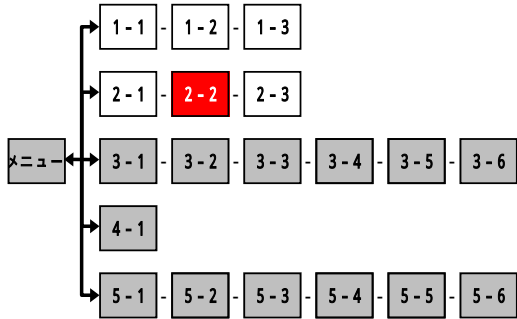

簡易図形画面

簡易図形説明

図形データ

図形名	鶴岡エリア
使用放送局	山形局
本放送適用日	平成24年10月5日 改訂

番組構成

R7 : 鶴岡バイパス
R112 : 加茂街道