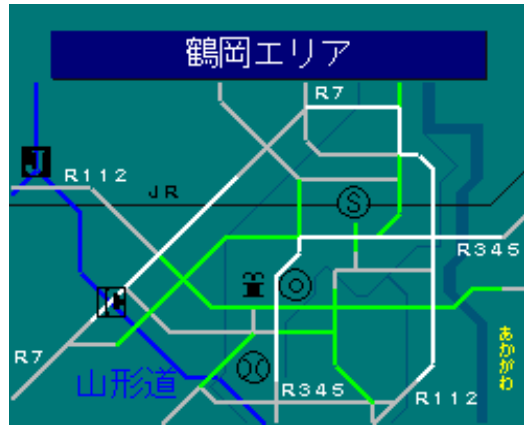

簡易図形画面

簡易図形説明

図形データ

図形名	鶴岡エリア
使用放送局	山形局
本放送適用日	平成24年10月5日 改訂

番組構成

R7 : 鶴岡バイパス
R112 : 加茂街道