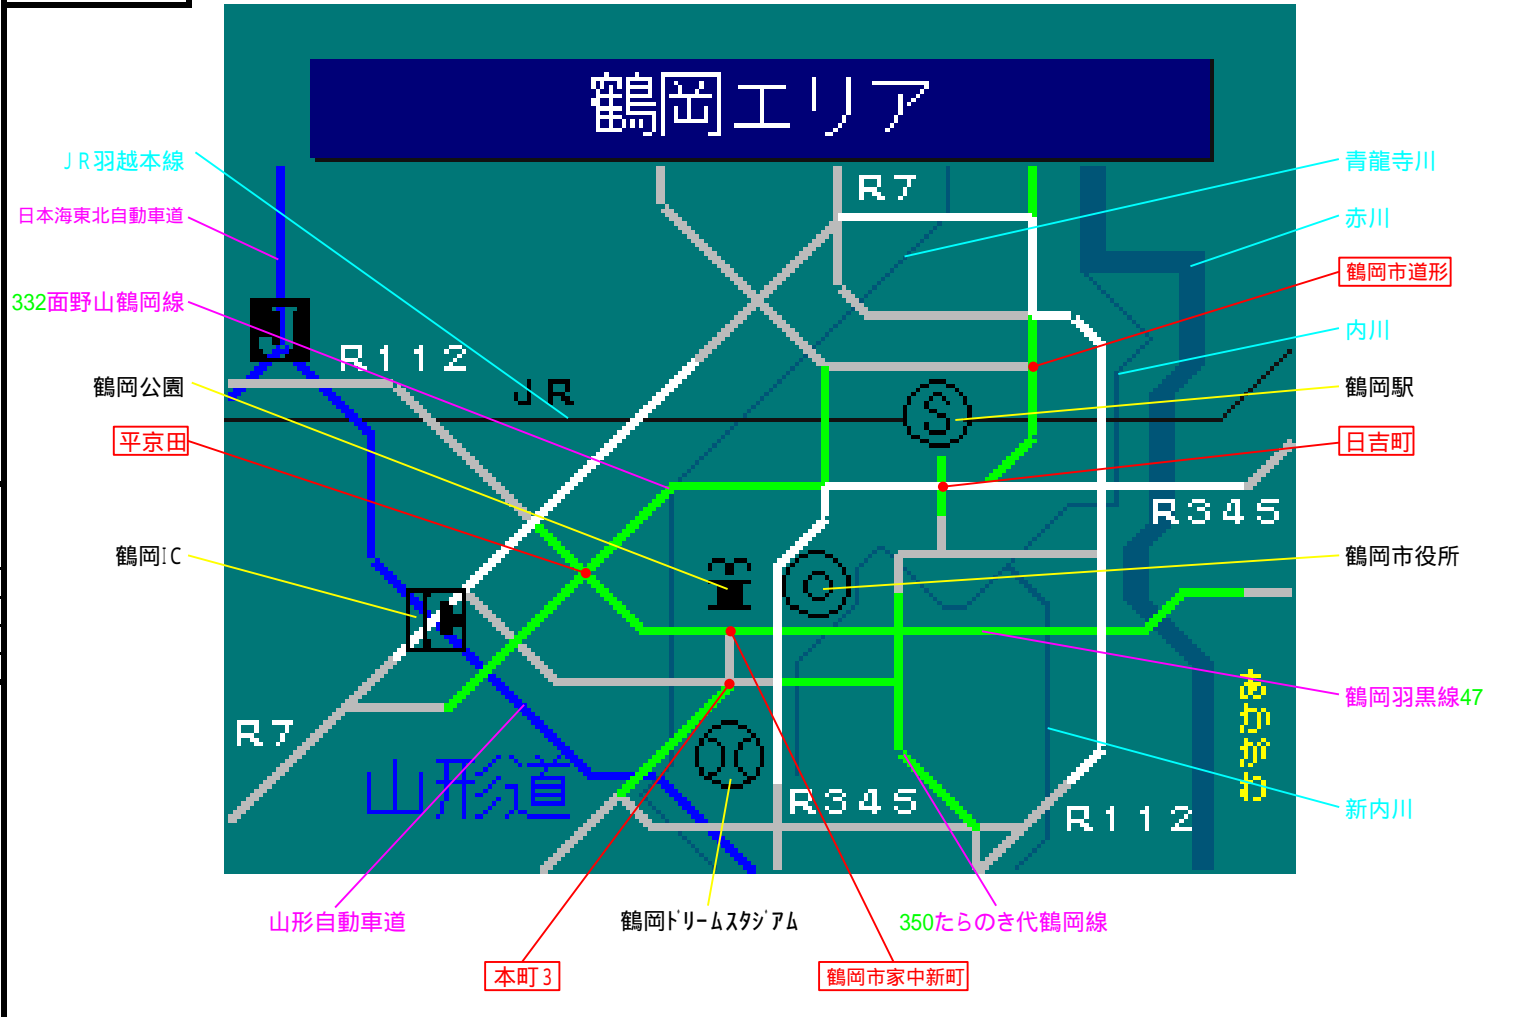

簡易図形画面

簡易図形説明

図形データ

図形名	鶴岡エリア
使用放送局	山形局
本放送適用日	平成24年10月5日 改訂

番組構成

R7 : 鶴岡バイパス
R112 : 加茂街道