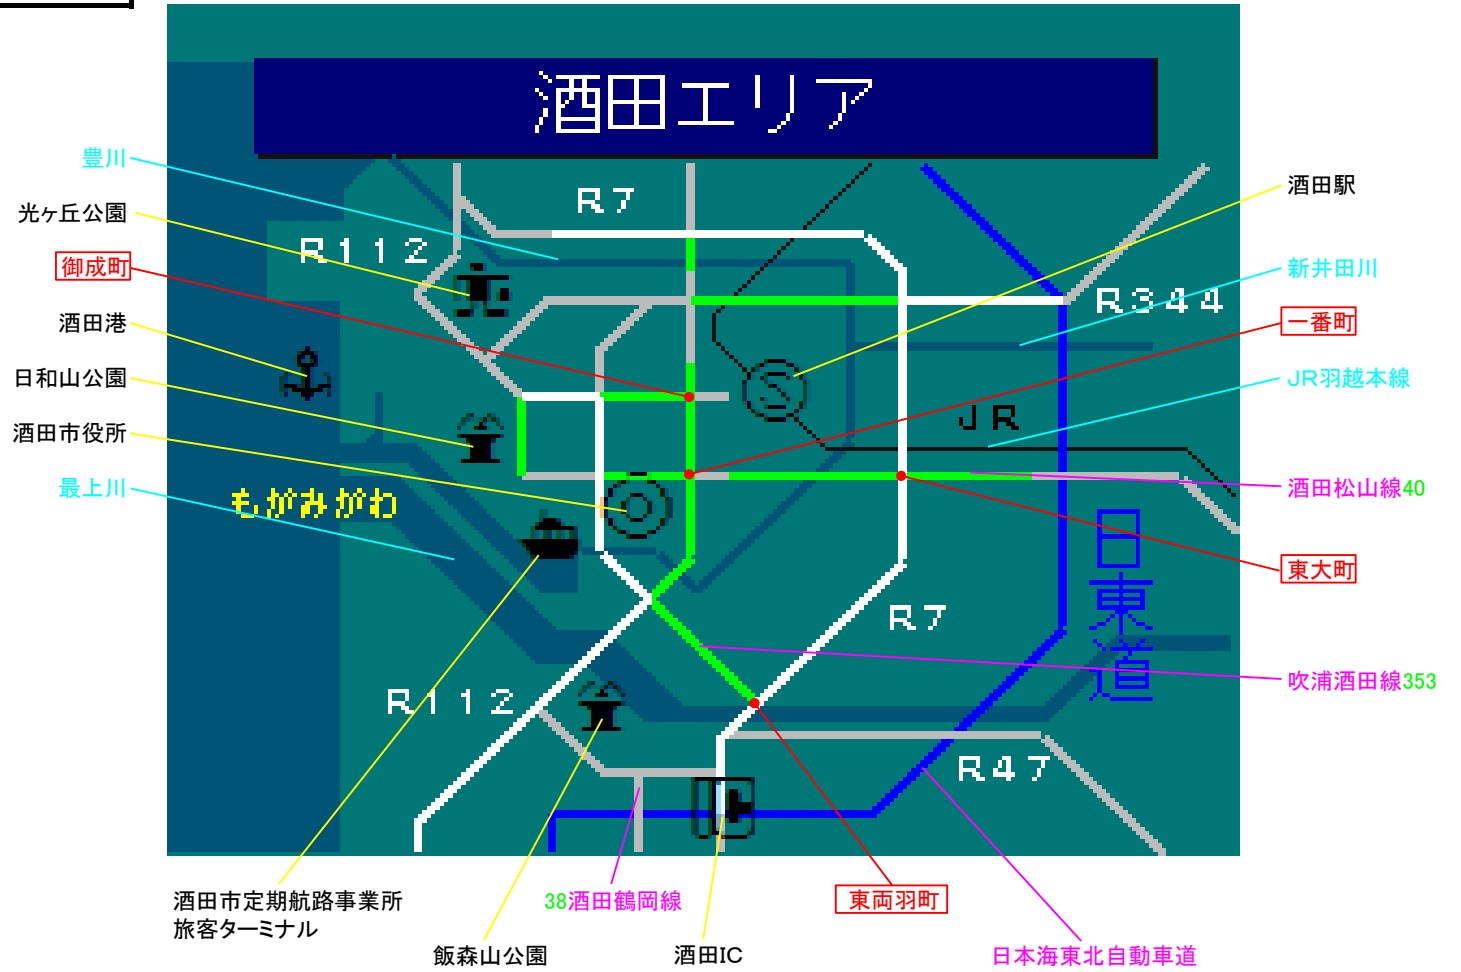

簡易図形画面

簡易図形説明

図形データ

図形名	酒田エリア
使用放送局	山形局
本放送適用日	令和5年3月14日 改訂

番組構成