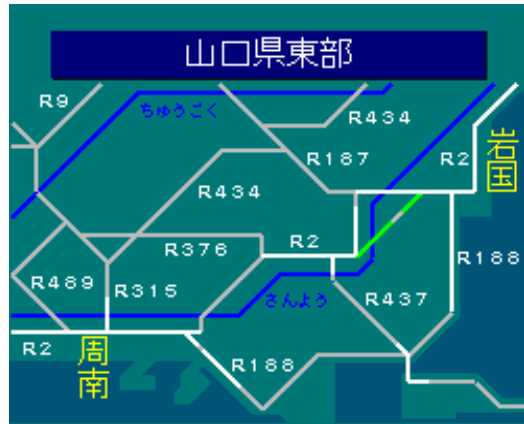

簡易図形画面

簡易図形説明

図形データ

図形名	山口県東部
使用放送局	山口局
本放送適用日	平成24年9月27日 改訂

番組構成

R 2 : 山陽道  
R 9 : 山陰道