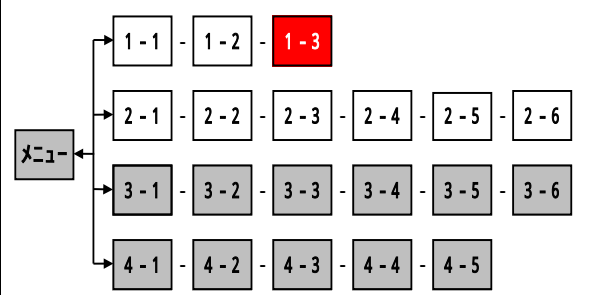

簡易図形画面

簡易図形説明

図形データ

図形名	山口県東部
使用放送局	山口局
本放送適用日	平成24年9月27日 改訂

番組構成

R 2 : 山陽道  
R 9 : 山陰道