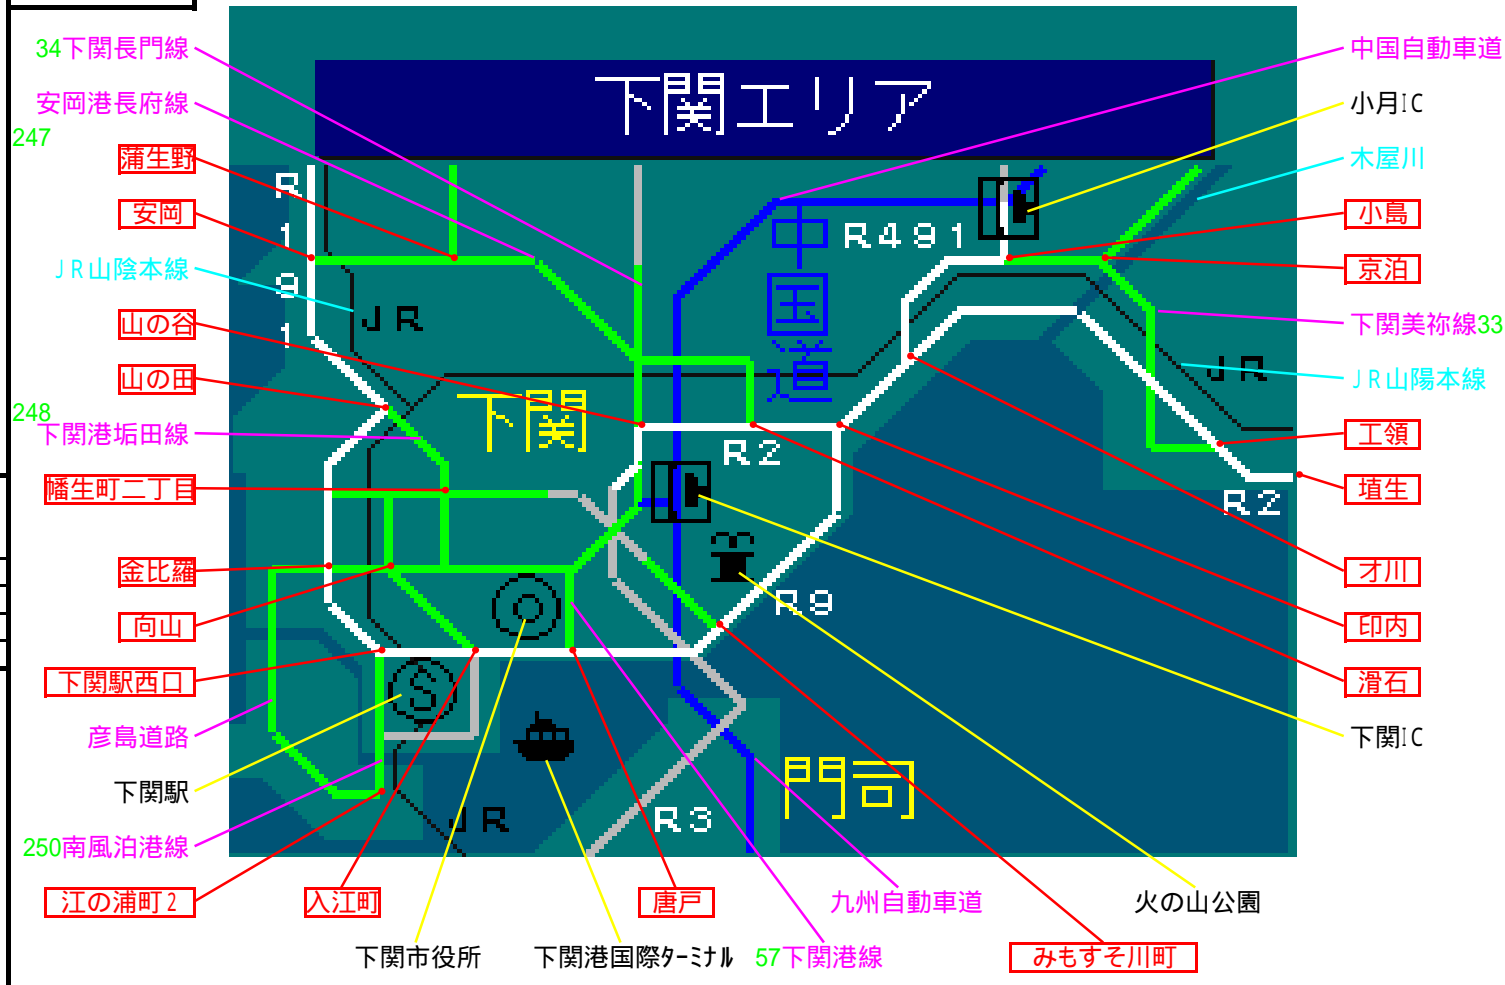

簡易図形画面

簡易図形説明

R 2 :山陽道
R 191 :北浦街道

図形データ

図形名	下関エリア
使用放送局	山口局
本放送適用日	平成22年7月21日 改訂

番組構成