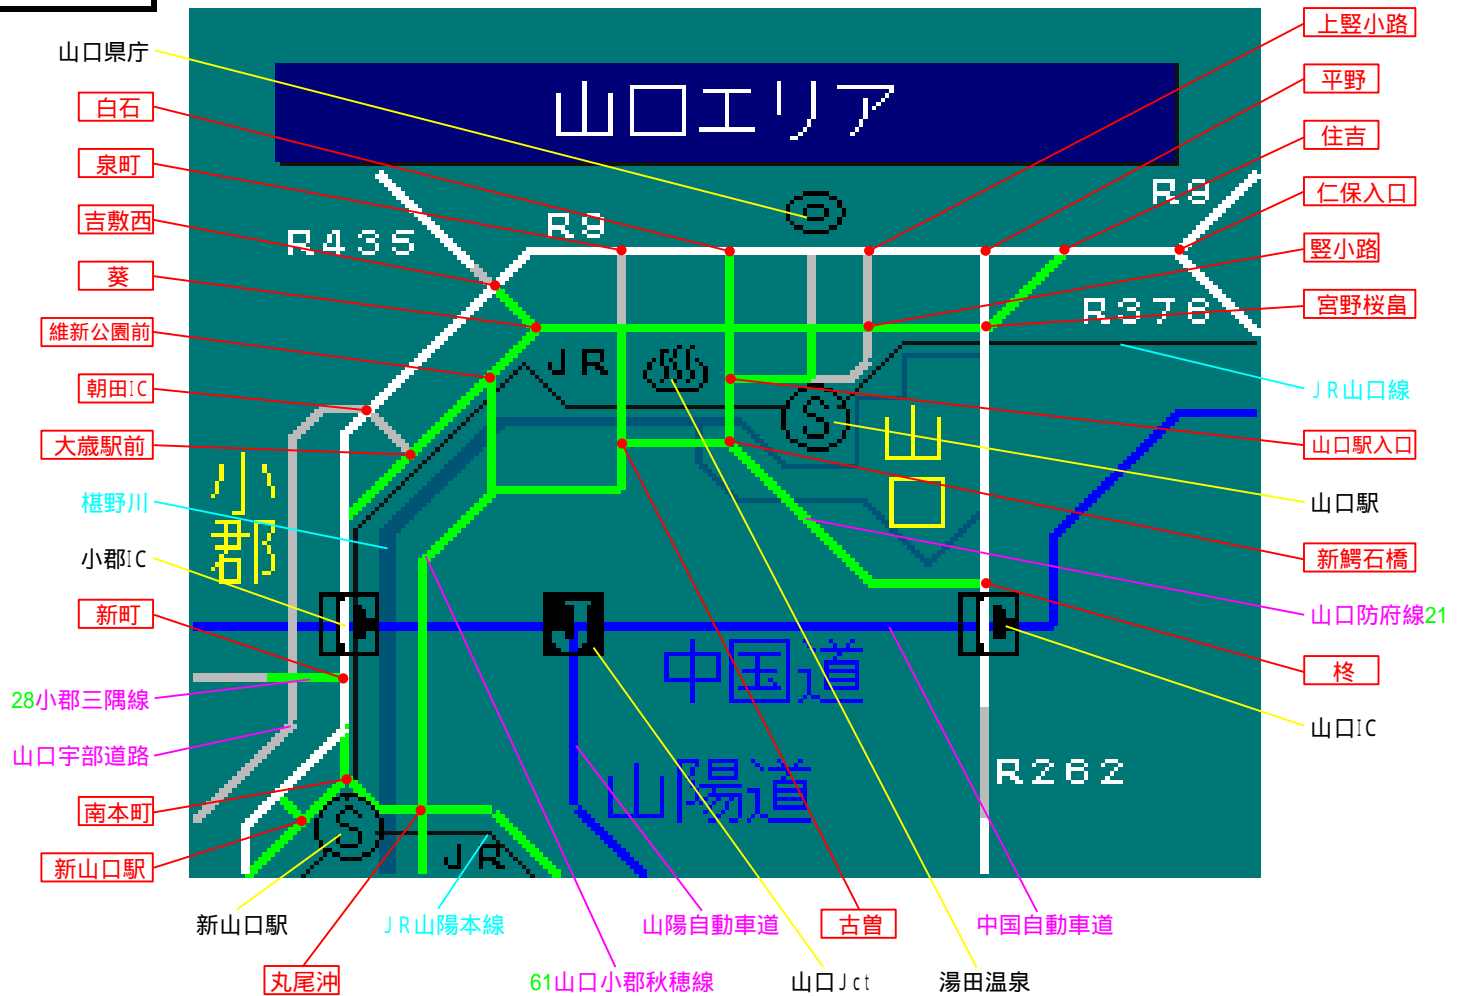

簡易図形画面

簡易図形説明

図形データ

図形名	山口エリア
使用放送局	山口局
本放送適用日	平成24年9月27日 改訂

番組構成

R 9 : 山陰道