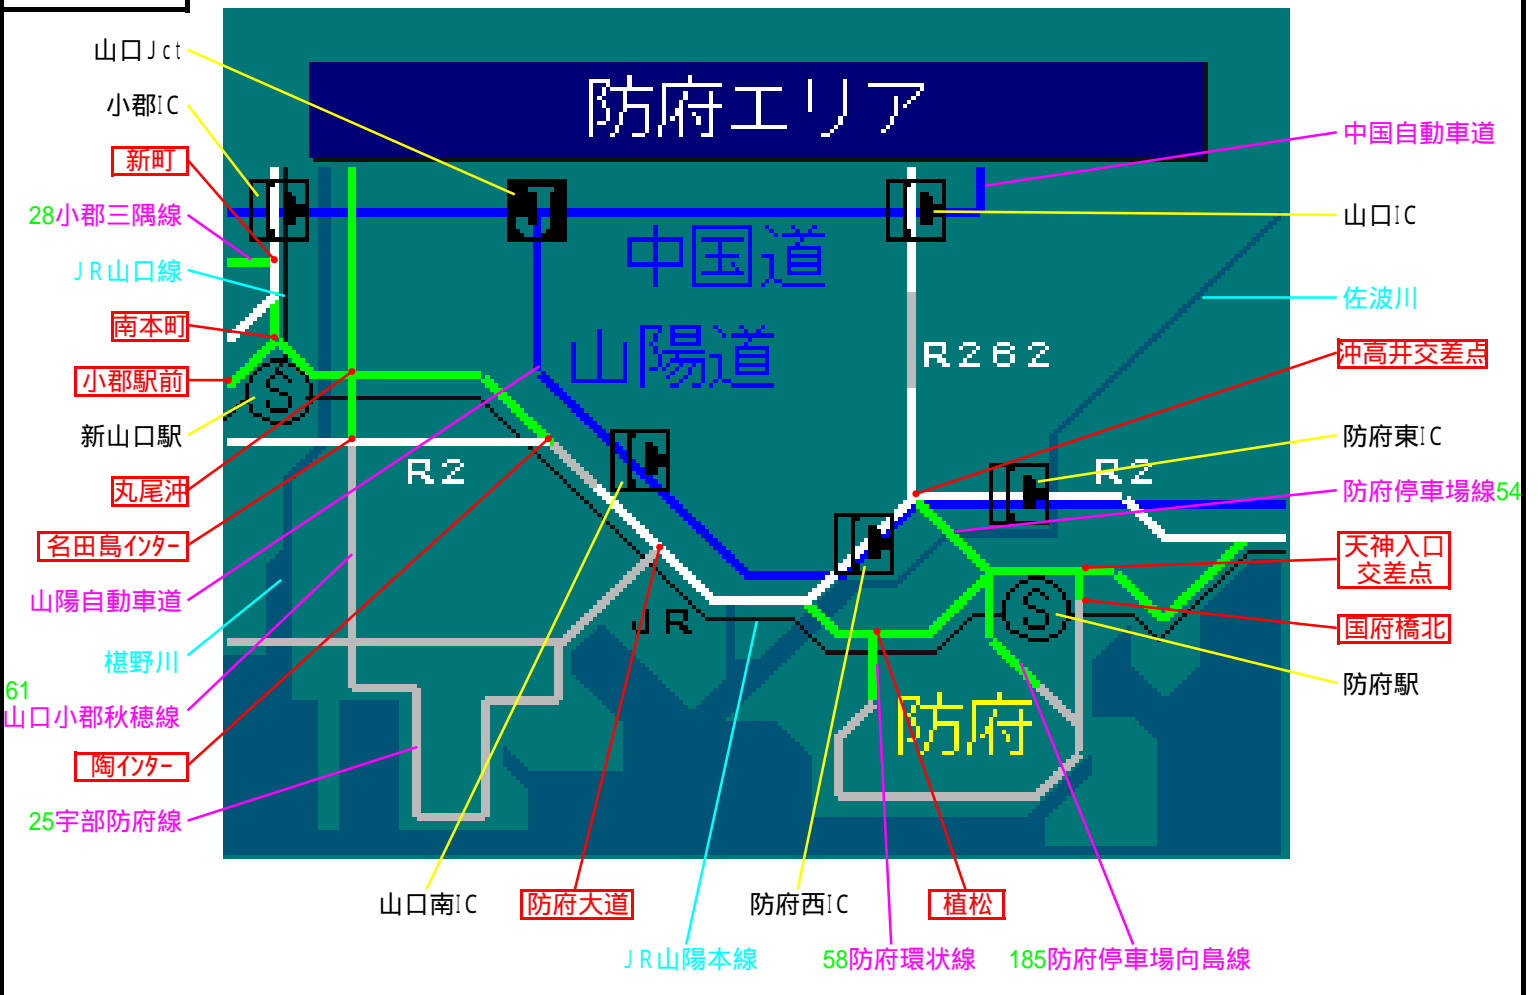

簡易図形画面

簡易図形説明

R 2 : 山陽道

図形データ

図形名	防府エリア
使用放送局	山口局
本放送適用日	平成22年7月21日 改訂

番組構成