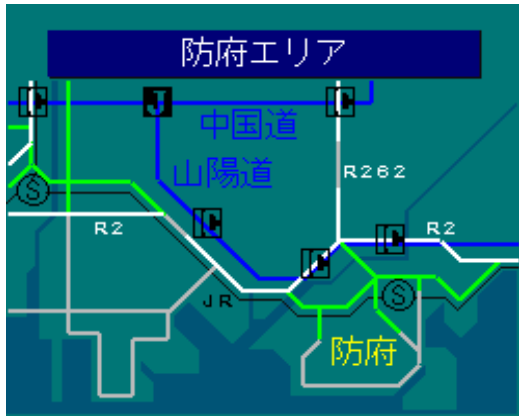

簡易図形画面

簡易図形説明

R 2 : 山陽道

図形データ

図形名	防府エリア
使用放送局	山口局
本放送適用日	平成22年7月21日 改訂

番組構成