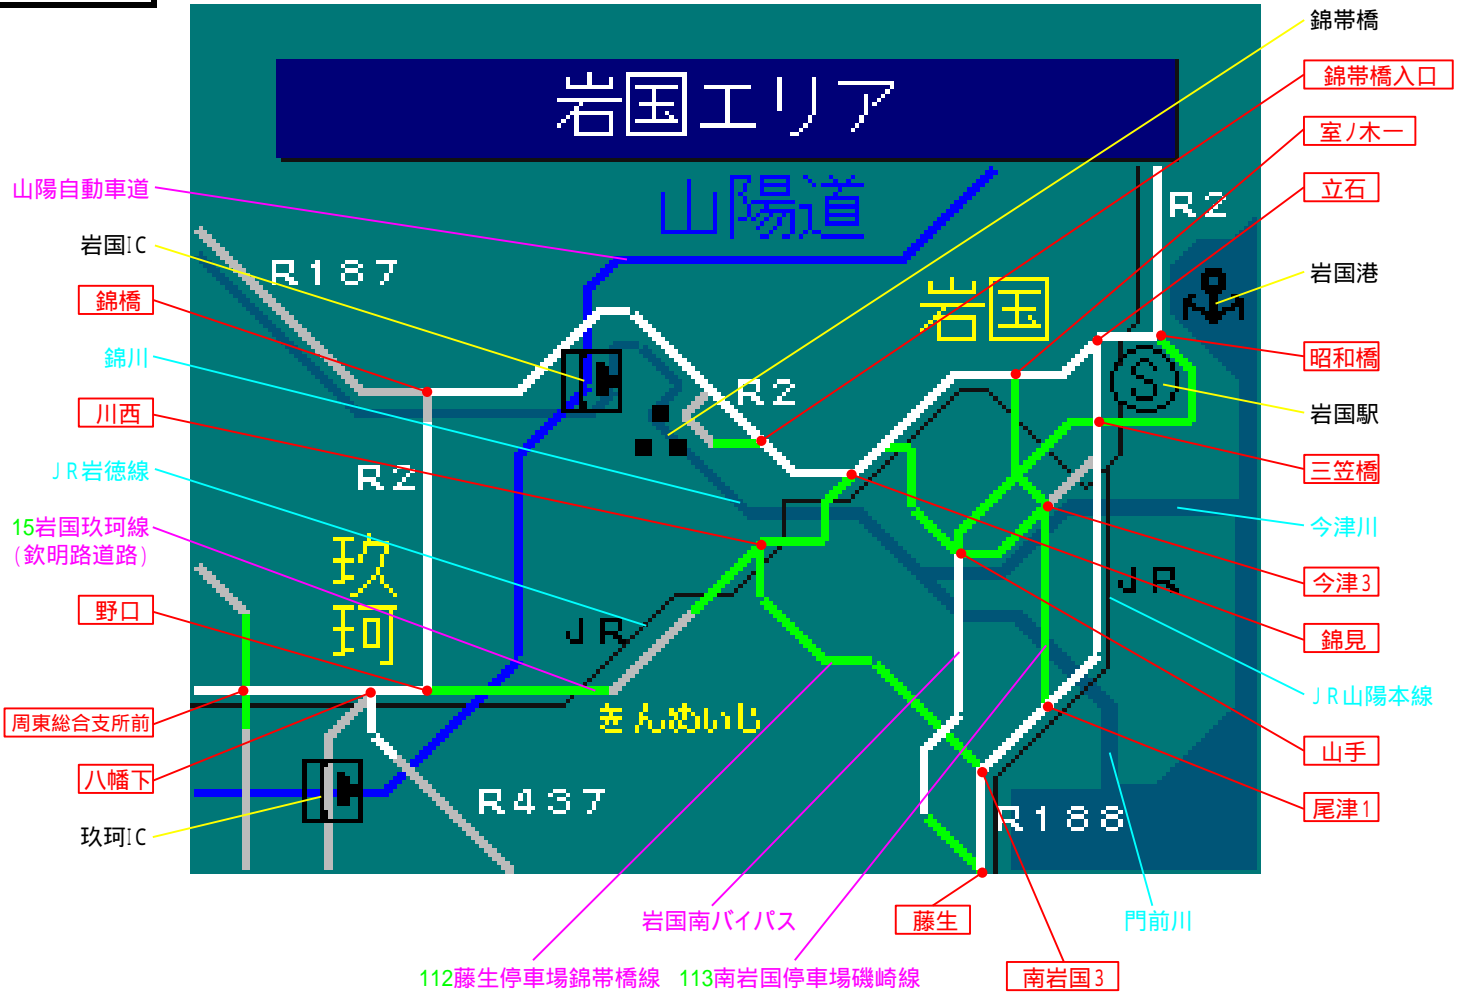

簡易図形画面

簡易図形説明

図形データ

図形名	岩国エリア
使用放送局	山口局
本放送適用日	平成24年3月13日 改訂

番組構成

R2 :山陽道