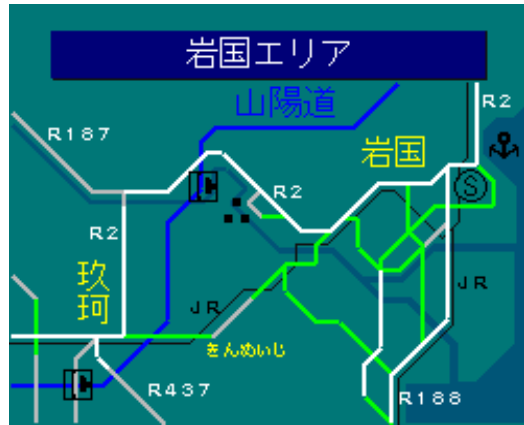

簡易図形画面

簡易図形説明

図形データ

図形名	岩国エリア
使用放送局	山口局
本放送適用日	平成24年3月13日 改訂

番組構成

R2 :山陽道