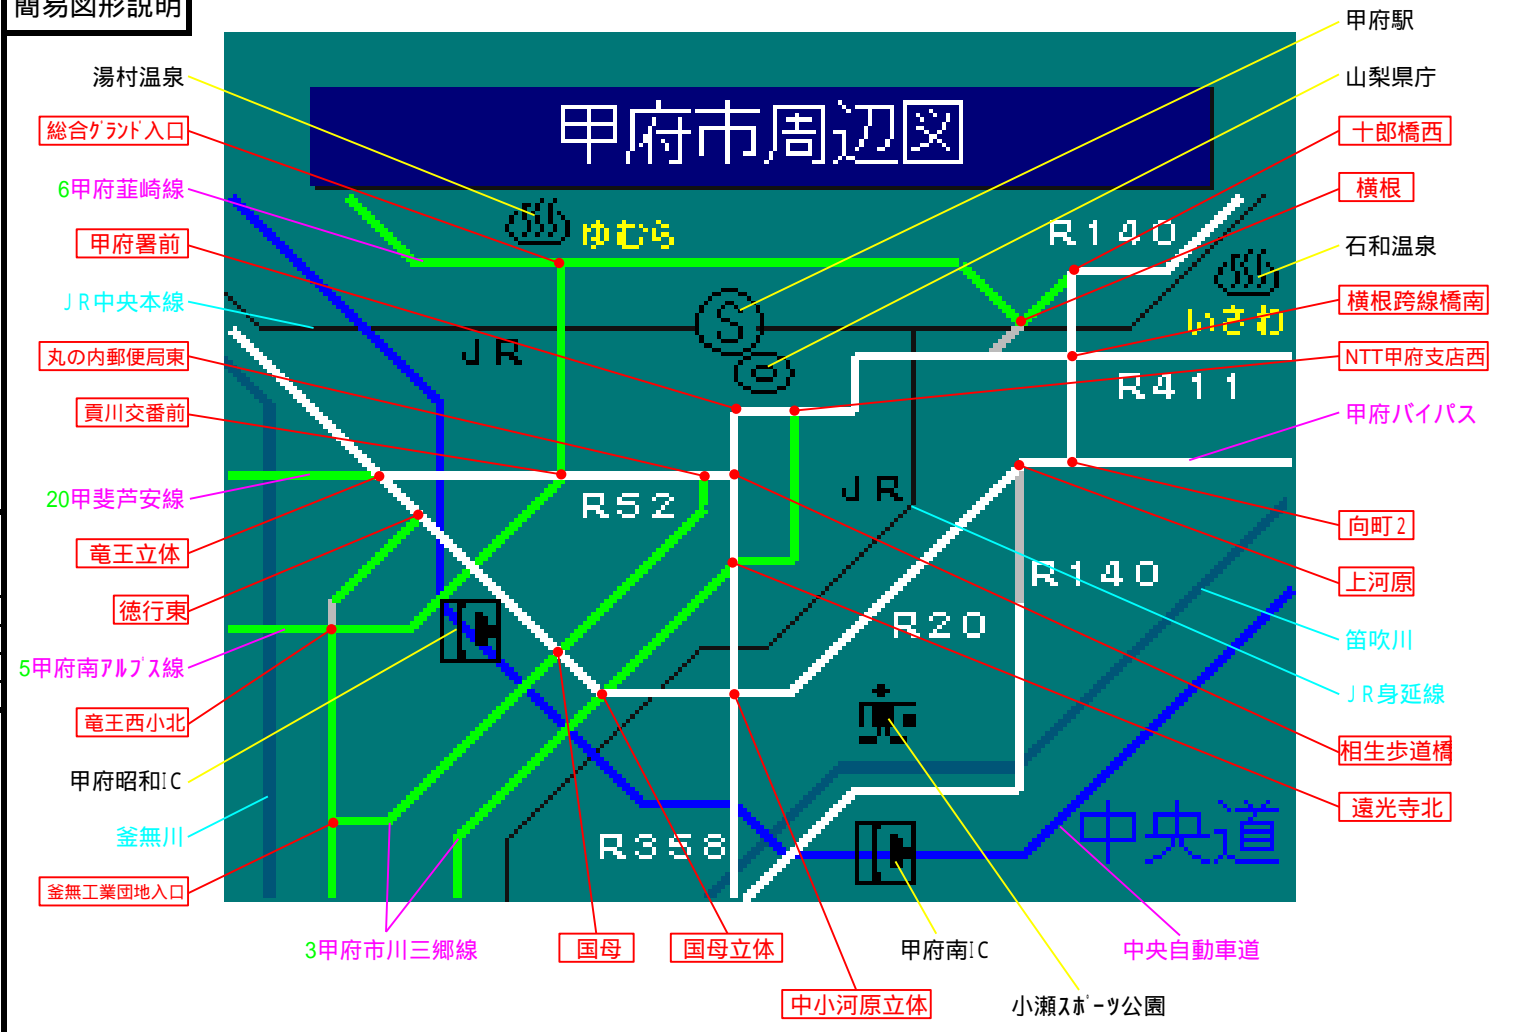

簡易図形画面

簡易図形説明

図形データ

図形名	甲府市周辺図
使用放送局	甲府局
本放送適用日	平成24年2月2日 改訂

番組構成

R20 : 甲州街道
R140(北) : 雁坂みち