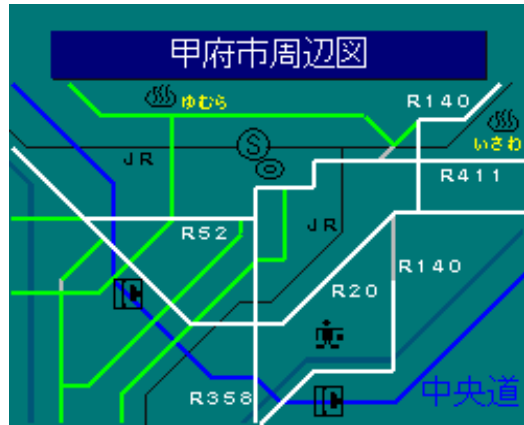

簡易図形画面

簡易図形説明

図形データ

図形名	甲府市周辺図
使用放送局	甲府局
本放送適用日	平成24年2月2日 改訂

番組構成

R20 : 甲州街道
R140(北) : 雁坂みち