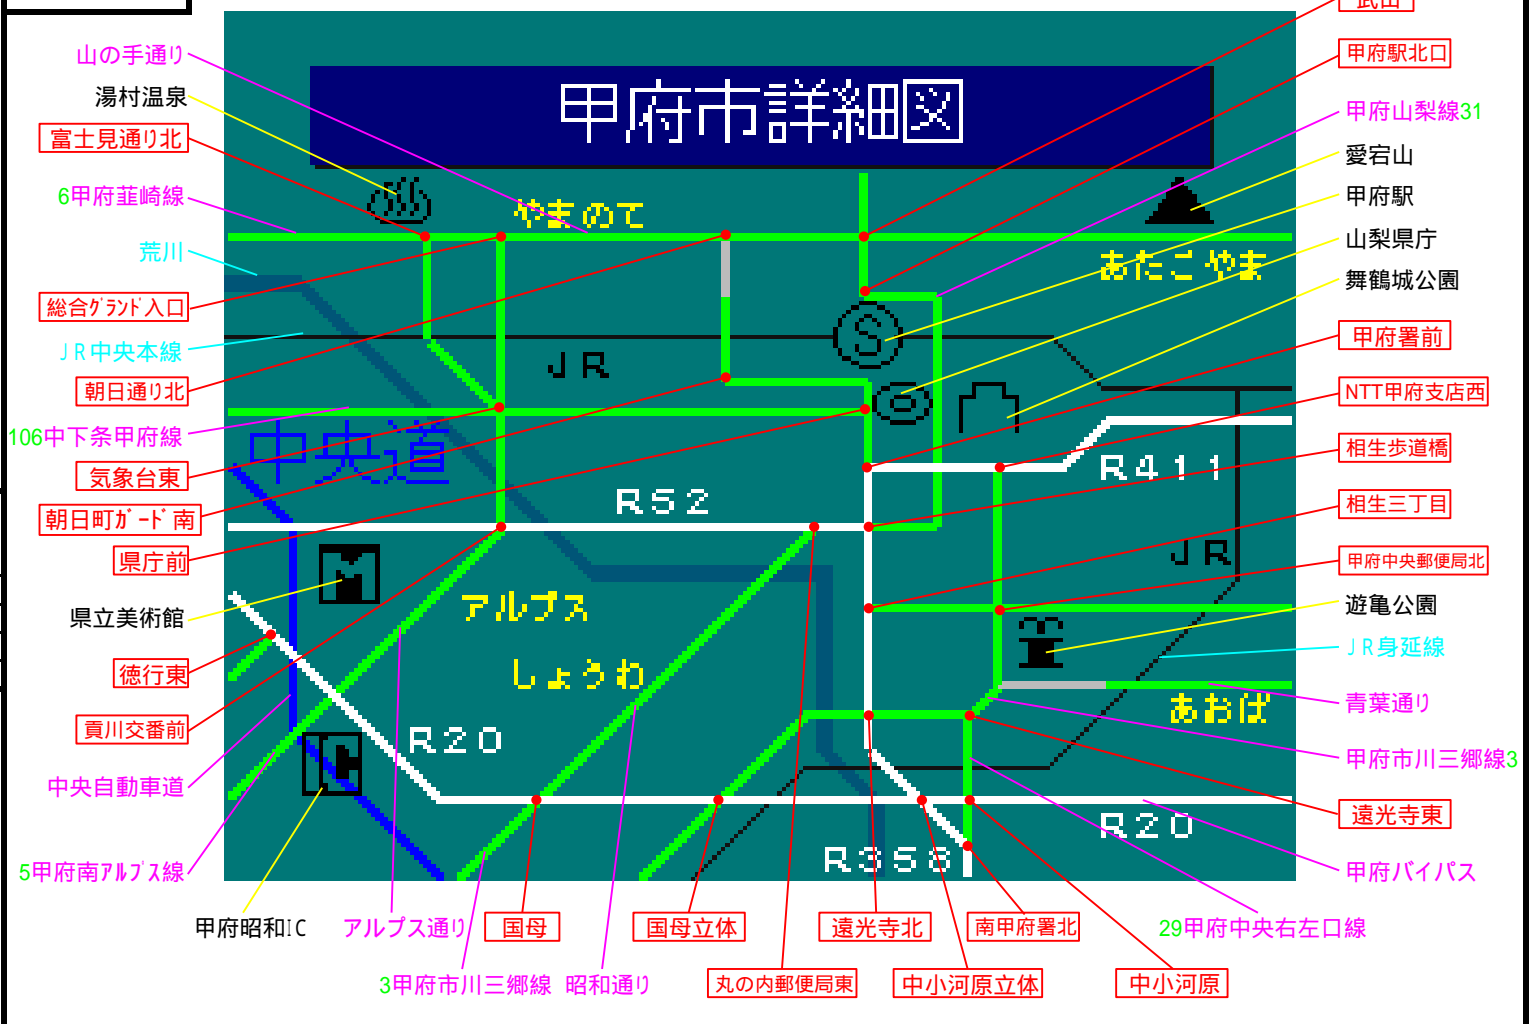

簡易図形画面

簡易図形説明

図形データ

図形名	甲府市詳細図
使用放送局	甲府局
本放送適用日	平成24年6月26日 改訂

番組構成

R20 : 甲州街道