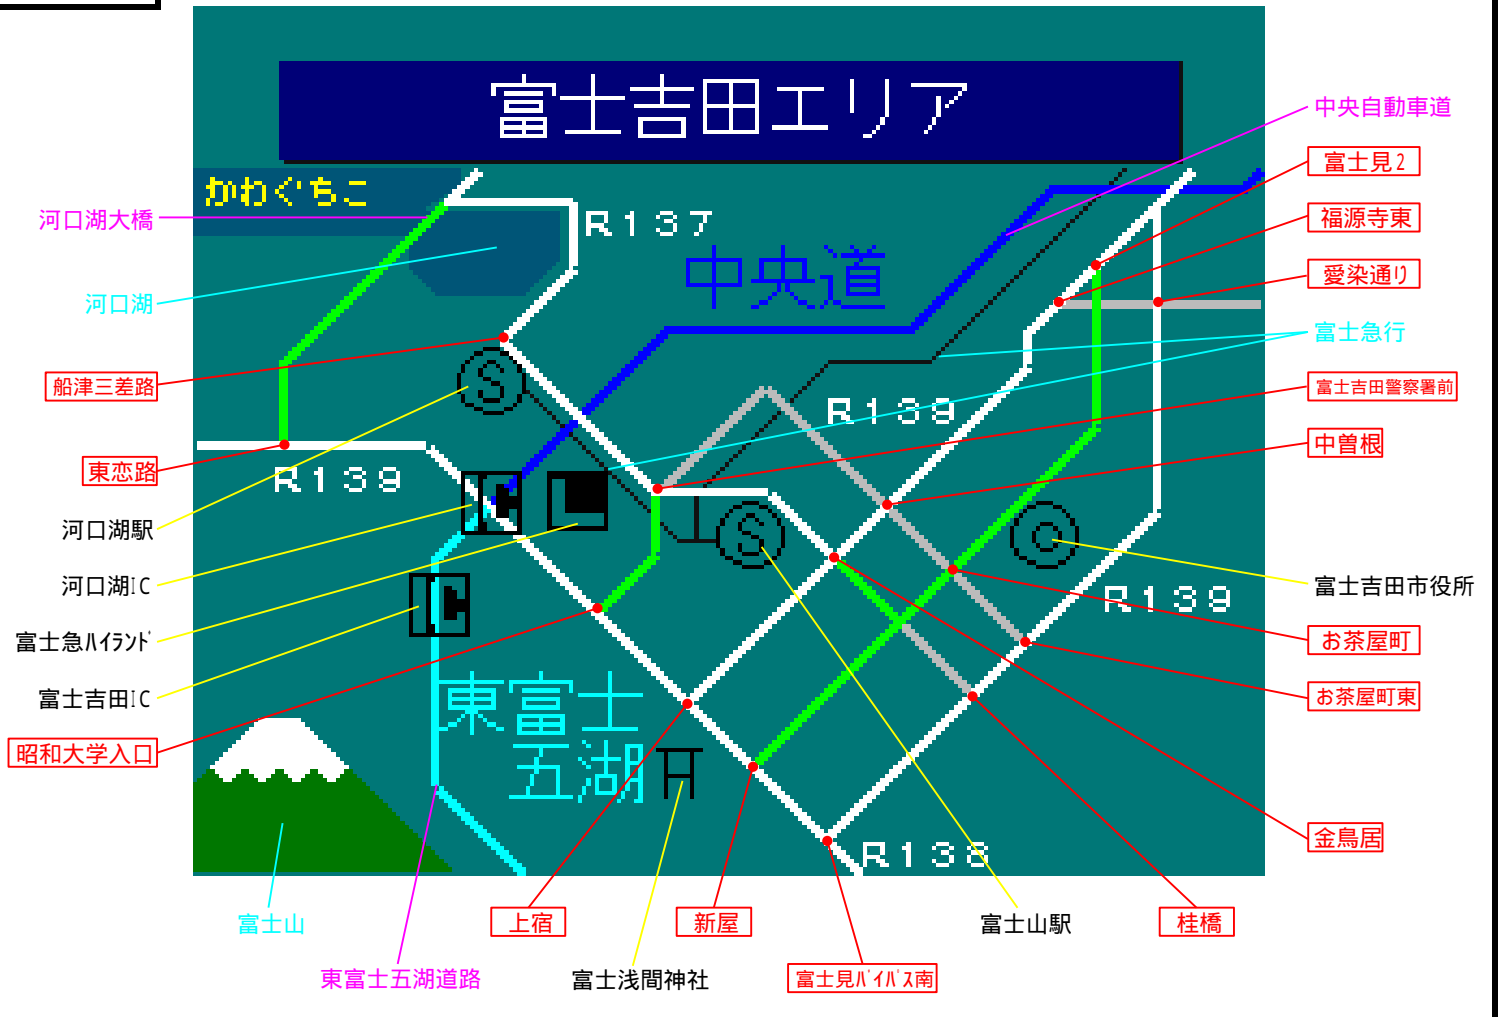

簡易図形画面

簡易図形説明

- R137 : 御坂みち
- R138 : 旧鎌倉往還
- R139(西) : 富士パノラマライン
- R139(東) : 富士みち
- R139(南) : 富士見バイパス

図形データ

図形名	富士吉田エリア
使用放送局	甲府局
本放送適用日	平成25年10月22日 改訂

番組構成

VICS山梨 1. 一般道[03 / 03]