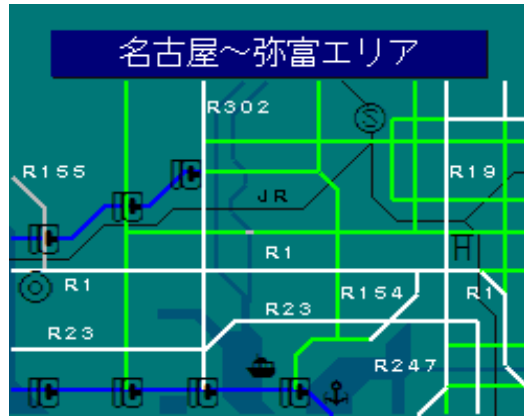

# FM多重放送 レベル2 簡易図形説明書

## 簡易図形画面

## 簡易図形説明

## 図形データ

図形名	名古屋～弥富エリア
使用放送局	名古屋局
本放送適用日	令和3年5月31日 改訂