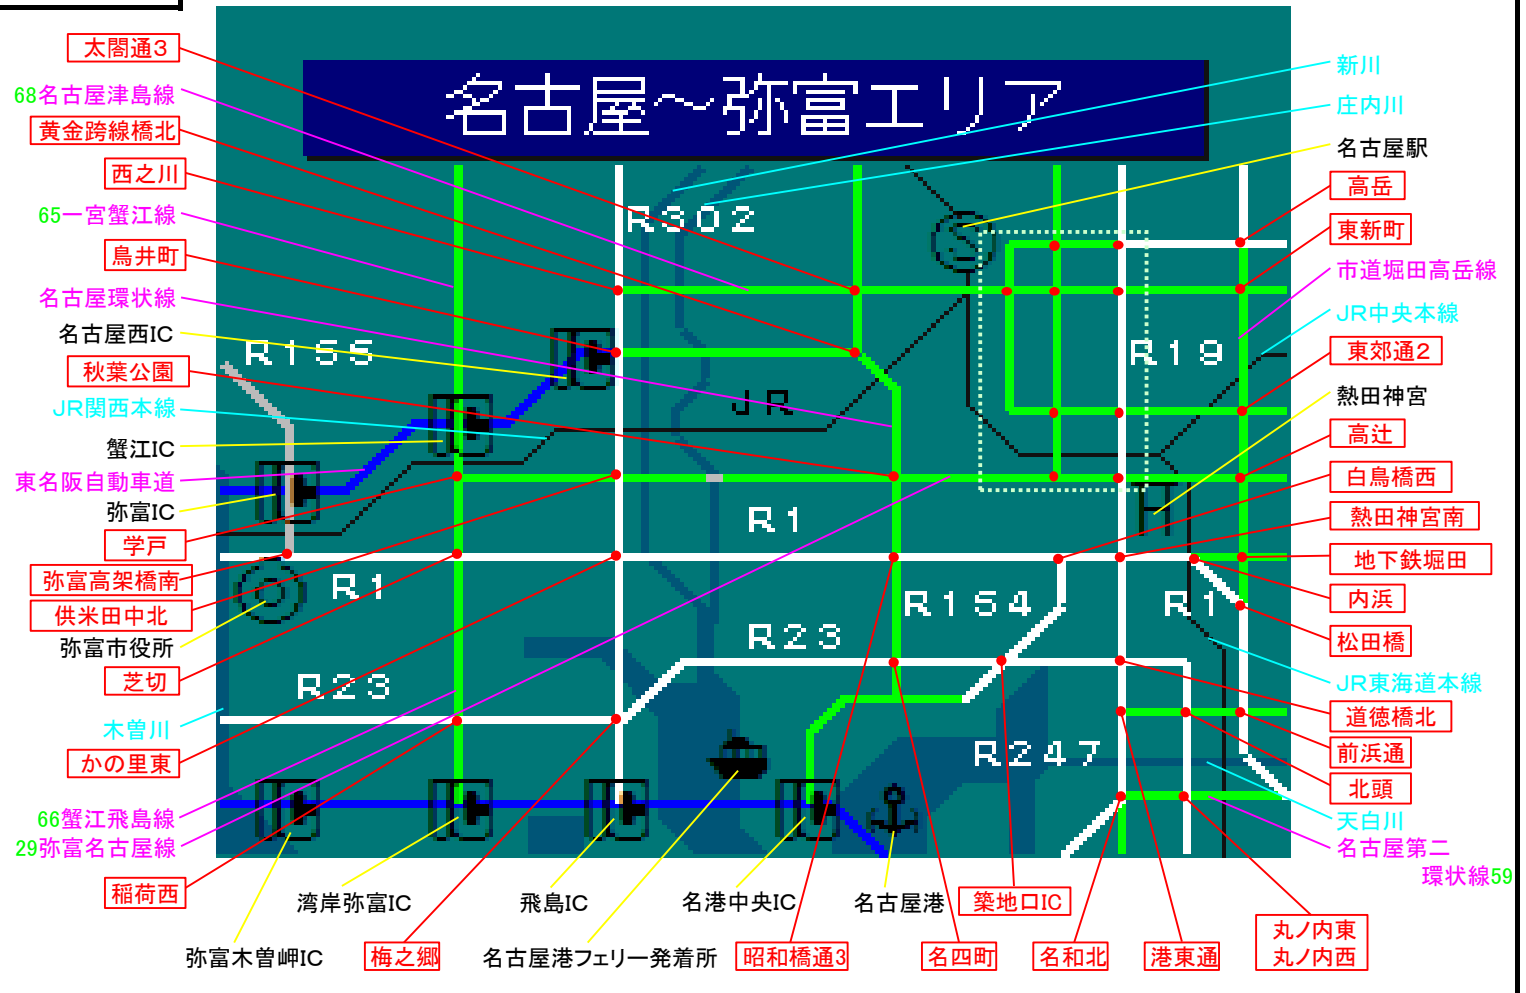

# FM多重放送 レベル2 簡易図形説明書

## 簡易図形画面

## 簡易図形説明

## 図形データ

図形名	名古屋～弥富エリア
使用放送局	名古屋局
本放送適用日	令和3年5月31日 改訂